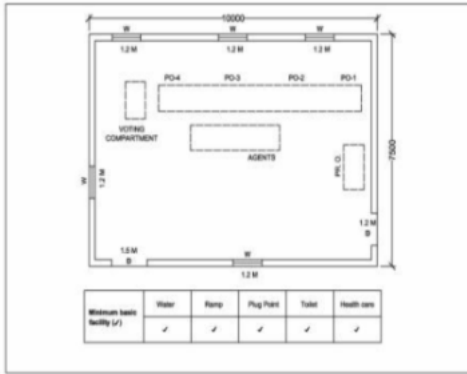

নির্বাচক নিবন্ধন আধিকারিকের স্বাক্ষর

Nazri Naksha

Google Map View

Polling Station Building Front View

Polling Station Front View

Cad View

Key MAP View

1	TYK1790252	নাম : রীনা সেখ স্বামীর নাম: সাহাদাত সেখ বাড়ির নং : n0135 বয়স : 29 লিঙ্গ : মহিলা	ফটো উপলব্ধ	2	WB/18/104/708604	নাম : ফতেমা বিবি স্বামীর নাম: হোসেন সেখ বাড়ির নং : n0135 বয়স : 68 লিঙ্গ : মহিলা	ফটো উপলব্ধ	3	WB/18/104/708605	নাম : ইমান আলী সেখ পিতার নাম: হোসেন সেখ বাড়ির নং : n0135 বয়স : 49 লিঙ্গ : পুরুষ	ফটো উপলব্ধ
4	JTK1625128	নাম : রহমত সেখ পিতার নাম: হোসেন সেখ বাড়ির নং : n0135 বয়স : 45 লিঙ্গ : পুরুষ	ফটো উপলব্ধ	5	JTK1625094	নাম : আবেদা বিবি সেখ স্বামীর নাম: ইমান আলী সেখ বাড়ির নং : 239 বয়স : 49 লিঙ্গ : মহিলা	ফটো উপলব্ধ	6	TYK1078880	নাম : সাহাদাত শেখ মায়ের নাম: ফতেমা শেখ বাড়ির নং : n0135 বয়স : 40 লিঙ্গ : পুরুষ	ফটো উপলব্ধ
7	WB/18/104/708101	নাম : জাহানারা বেওয়া স্বামীর নাম: সাইদুর লস্কর বাড়ির নং : n0091 বয়স : 81 লিঙ্গ : মহিলা	ফটো উপলব্ধ	8	TYK1435817	নাম : রামিজ লস্কর মায়ের নাম: রাবিয়া লস্কর বাড়ির নং : n0091 বয়স : 33 লিঙ্গ : পুরুষ	ফটো উপলব্ধ	9	JTK1625185	নাম : সওকাতআলী সরদার পিতার নাম: সাহেব সরদার বাড়ির নং : n0079 বয়স : 47 লিঙ্গ : পুরুষ	ফটো উপলব্ধ
10	JTK4235198	নাম : মকসেদ সরদার পিতার নাম: সাহেব আলি বাড়ির নং : n0079 বয়স : 37 লিঙ্গ : পুরুষ	ফটো উপলব্ধ	11	TYK1321132	নাম : মর্জিনা খাতুন পিতার নাম: সাহেব আলি সরদার বাড়ির নং : n0079 বয়স : 36 লিঙ্গ : মহিলা	ফটো উপলব্ধ	12	TYK1572031	নাম : নুরুল হক সরদার পিতার নাম: সাহেব আলী সরদার বাড়ির নং : n0079 বয়স : 32 লিঙ্গ : পুরুষ	ফটো উপলব্ধ
13	TYK1888403	নাম : ইয়াসমিনা বিবি স্বামীর নাম: মোজার সর্দার বাড়ির নং : n0297 বয়স : 27 লিঙ্গ : মহিলা	ফটো উপলব্ধ	14	TYK1888411	নাম : মনোয়ারা বিবি স্বামীর নাম: আয়ুব আলী আখন বাড়ির নং : n0298 বয়স : 42 লিঙ্গ : মহিলা	ফটো উপলব্ধ	15	TYK2173185	নাম : সেখ আখতার আলি অন্যান্য: সেখ ফারহান আখতার বাড়ির নং : n0335 বয়স : 56 লিঙ্গ : পুরুষ	ফটো উপলব্ধ
16	TYK1888304	নাম : আজমিরা খাতুন পিতার নাম: কামরুল কাজী বাড়ির নং : n0287 বয়স : 33 লিঙ্গ : মহিলা	ফটো উপলব্ধ	17	JTK4204822	নাম : রোজিনা খাতুন বৈদ্য পিতার নাম: রেজাউল বৈদ্য বাড়ির নং : - বয়স : 40 লিঙ্গ : মহিলা	ফটো উপলব্ধ	18	TYK1888536	নাম : জাসমিনা খাতুন বিবি স্বামীর নাম: জামাল উদ্দিন সেখ বাড়ির নং : n0310 বয়স : 37 লিঙ্গ : মহিলা	ফটো উপলব্ধ
19	TYK1888544	নাম : তাসমিরা খাতুন বিবি স্বামীর নাম: রাজু সরদার বাড়ির নং : n0311 বয়স : 34 লিঙ্গ : মহিলা	ফটো উপলব্ধ	20	WB/18/104/708047	নাম : রাবিয়া লস্কর স্বামীর নাম: ফিরোজ রেজা বাড়ির নং : n0091 বয়স : 53 লিঙ্গ : মহিলা	ফটো উপলব্ধ	21	JTK4133617	নাম : মর্জিনা বিবি স্বামীর নাম: আলীউদ্দিন পুরকায়িত বাড়ির নং : 143 বয়স : 47 লিঙ্গ : মহিলা	ফটো উপলব্ধ
22	TYK1790310	নাম : আমিনা বিবি স্বামীর নাম: আকবর আলী সেখ বাড়ির নং : n0252 বয়স : 30 লিঙ্গ : মহিলা	ফটো উপলব্ধ	23	TYK2178556	নাম : সাহেরা বিবি স্বামীর নাম: সাহেব সরদার বাড়ির নং : n0079 বয়স : 65 লিঙ্গ : মহিলা	ফটো উপলব্ধ	24	TYK0288548	নাম : আঞ্জুয়ারা বিবি স্বামীর নাম: মোস্তাফিজ আলী বাড়ির নং : n0181 বয়স : 37 লিঙ্গ : মহিলা	ফটো উপলব্ধ
25	JTK4133633	নাম : মানসুরা বিবি স্বামীর নাম: মহঃ জালালউদ্দিন সরদার বাড়ির নং : 281 বয়স : 52 লিঙ্গ : মহিলা	ফটো উপলব্ধ	26	JTK4133682	নাম : মানিয়া বিবি খাতুন স্বামীর নাম: সওকাত আলী সরদার বাড়ির নং : n0079 বয়স : 39 লিঙ্গ : মহিলা	ফটো উপলব্ধ	27	TYK1388008	নাম : রাসিদা বিবি খাতুন স্বামীর নাম: মোঃ নুরুজ্জামান মোল্লা বাড়ির নং : n0181 বয়স : 48 লিঙ্গ : মহিলা	ফটো উপলব্ধ
28	TYK2041754	নাম : শক্তু সরদার পিতার নাম: নকুল সরদার বাড়ির নং : 10 বয়স : 36 লিঙ্গ : পুরুষ	ফটো উপলব্ধ	29	TYK2350809	নাম : সানু আরোণ পিতার নাম: সিমাই আড়ং বাড়ির নং : .. বয়স : 32 লিঙ্গ : পুরুষ	ফটো উপলব্ধ	30	TYK2356723	নাম : মিনু শেখ স্বামীর নাম: নুরআলাম শেখ বাড়ির নং : ... বয়স : 29 লিঙ্গ : মহিলা	ফটো উপলব্ধ