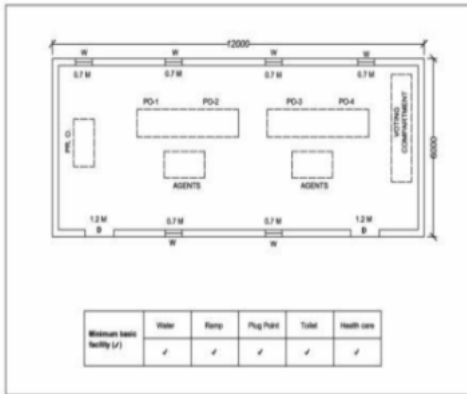

নির্বাচক নিবন্ধন আধিকারিকের স্বাক্ষর

Nazri Naksha

Google Map View

Polling Station Building Front View

Polling Station Front View

Cad View

Key MAP View

1 নাম : রেহেনা লস্কর স্বামীর নাম: রহমত লস্কর বাড়ির নং : n0001 বয়স : 31 লিঙ্গ : মহিলা	TYK1572742 ফটো উপলব্ধ	2 নাম : রফিকুল মন্ডল পিতার নাম: আমীর আলি মন্ডল বাড়ির নং : n0073 বয়স : 37 লিঙ্গ : পুরুষ	TYK1079334 ফটো উপলব্ধ	3 নাম : সফিকুল মন্ডল পিতার নাম: আমীর আলি মন্ডল বাড়ির নং : n0073 বয়স : 29 লিঙ্গ : পুরুষ	TYK1695519 ফটো উপলব্ধ
4 নাম : মইদুল মন্ডল পিতার নাম: আমির আলি মন্ডল বাড়ির নং : n0073 বয়স : 37 লিঙ্গ : পুরুষ	TYK1079359 ফটো উপলব্ধ	5 নাম : জিয়াসমিন বিবি স্বামীর নাম: ত্রসার আলি সেখ বাড়ির নং : n0053 বয়স : 33 লিঙ্গ : মহিলা	TYK1573369 ফটো উপলব্ধ	6 নাম : হাফিজুল সেখ মায়ের নাম: আসমা বিবি বাড়ির নং : n0053 বয়স : 34 লিঙ্গ : পুরুষ	TYK1321736 ফটো উপলব্ধ
7 নাম : আজিজুল সেখ পিতার নাম: আকবর বাড়ির নং : n0053 বয়স : 46 লিঙ্গ : পুরুষ	JTK3806494 ফটো উপলব্ধ	8 নাম : মিন্টু সেখ পিতার নাম: আকবর সেখ বাড়ির নং : n0053 বয়স : 32 লিঙ্গ : পুরুষ	TYK1572403 ফটো উপলব্ধ	9 নাম : রোজিনা বিবি স্বামীর নাম: মহিউদ্দিন মোল্লা বাড়ির নং : n0280 বয়স : 35 লিঙ্গ : মহিলা	TYK1942895 ফটো উপলব্ধ
10 নাম : বেবি খাতুন বিবি স্বামীর নাম: সইদুল আলি সেখ বাড়ির নং : n0041 বয়স : 34 লিঙ্গ : মহিলা	TYK1321454 ফটো উপলব্ধ	11 নাম : সইদুল আলী সেখ পিতার নাম: দাউদ আলী সেখ বাড়ির নং : n0041 বয়স : 35 লিঙ্গ : পুরুষ	TYK1321611 ফটো উপলব্ধ	12 নাম : সাবির আলি সেখ পিতার নাম: দাউদ আলি সেখ বাড়ির নং : n0041 বয়স : 39 লিঙ্গ : পুরুষ	TYK1079300 ফটো উপলব্ধ
13 নাম : সালমা খাতুন বিবি স্বামীর নাম: সাবির আলি সেখ বাড়ির নং : n0041 বয়স : 39 লিঙ্গ : মহিলা	TYK1079318 ফটো উপলব্ধ	14 নাম : মুর্শিদা বিবি স্বামীর নাম: আলম মোল্লা বাড়ির নং : n0068 বয়স : 34 লিঙ্গ : মহিলা	TYK1573179 ফটো উপলব্ধ	15 নাম : আলম মোল্লা পিতার নাম: করিম আলী মোল্লা বাড়ির নং : n0068 বয়স : 35 লিঙ্গ : পুরুষ	TYK1079441 ফটো উপলব্ধ
16 নাম : সাজাহান মোল্লা পিতার নাম: করিম আলি মোল্লা বাড়ির নং : n0068 বয়স : 36 লিঙ্গ : পুরুষ	TYK1079409 ফটো উপলব্ধ	17 নাম : আমিনা বিবি স্বামীর নাম: আব্দুল গনি সেখ বাড়ির নং : না 0172 বয়স : 43 লিঙ্গ : মহিলা	JTK4234928 ফটো উপলব্ধ	18 নাম : রবিজান বিবি স্বামীর নাম: আমির মন্ডল বাড়ির নং : n0073 বয়স : 56 লিঙ্গ : মহিলা	TYK2180644 ফটো উপলব্ধ
19 নাম : মহিমা বিবি স্বামীর নাম: মোরসেলিম লস্কর বাড়ির নং : n0141 বয়স : 38 লিঙ্গ : মহিলা	TYK1573013 ফটো উপলব্ধ	20 নাম : তানজিলা বিবি স্বামীর নাম: জাকির হোসেন সেখ বাড়ির নং : n0235 বয়স : 41 লিঙ্গ : মহিলা	TYK1888726 ফটো উপলব্ধ	21 নাম : আসমা বিবি স্বামীর নাম: আকবর সেখ বাড়ির নং : n0053 বয়স : 66 লিঙ্গ : মহিলা	TYK2180677 ফটো উপলব্ধ
22 নাম : হাসনাবানু খাতুন পিতার নাম: আহমেদ আলি জমাদার বাড়ির নং : n0231 বয়স : 28 লিঙ্গ : মহিলা	TYK1888684 ফটো উপলব্ধ	23 নাম : ইসমা বিবি স্বামীর নাম: সুজাউদ্দিন হালদার বাড়ির নং : n0221 বয়স : 28 লিঙ্গ : মহিলা	TYK1888585 ফটো উপলব্ধ	24 নাম : সালামত নস্কর পিতার নাম: ইমান আলি বাড়ির নং : n0001 বয়স : 42 লিঙ্গ : পুরুষ	JTK3806288 ফটো উপলব্ধ
25 নাম : সাহানী বিবি স্বামীর নাম: ফরিদ ঢালী বাড়ির নং : - বয়স : 40 লিঙ্গ : মহিলা	JTK4178950 ফটো উপলব্ধ	26 নাম : মাসুমা পারভিন স্বামীর নাম: মোস্তাবা মীর বাড়ির নং : n0240 বয়স : 29 লিঙ্গ : মহিলা	TYK1930858 ফটো উপলব্ধ	27 নাম : রসিনা বিবি স্বামীর নাম: আলাউদ্দিন বাগানী বাড়ির নং : n0243 বয়স : 33 লিঙ্গ : মহিলা	TYK1930882 ফটো উপলব্ধ
28 নাম : দীপ দাস মায়ের নাম: রেখা দাস বাড়ির নং : - বয়স : 25 লিঙ্গ : পুরুষ	TYK2229086 ফটো উপলব্ধ	29 নাম : মরজিনা বিবি স্বামীর নাম: সাদেক সরদার বাড়ির নং : n0284 বয়স : 42 লিঙ্গ : মহিলা	TYK1942937 ফটো উপলব্ধ	30 নাম : সেখ আমির পিতার নাম: নূর মহম্মদ সেখ বাড়ির নং : n0273 বয়স : 64 লিঙ্গ : পুরুষ	TYK1942820 ফটো উপলব্ধ