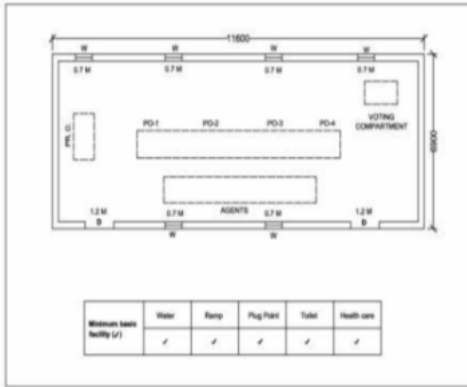

নির্বাচক নিবন্ধন আধিকারিকের স্বাক্ষর

Nazri Naksha

Google Map View

Polling Station Building Front View

Polling Station Front View

Cad View

Key MAP View

1 নাম : আবেদা বিবি অন্যান্য: মনোয়ারা বিবি বাড়ির নং : n0324 বয়স : 71 লিঙ্গ : মহিলা	TYK1975986 ফটো উপলব্ধ	2 নাম : ফিরোজ আলি সেখ পিতার নাম: আনার আলি সেখ বাড়ির নং : n0137 বয়স : 27 লিঙ্গ : পুরুষ	TYK1943034 ফটো উপলব্ধ	3 নাম : কাশীরা বিবি স্বামীর নাম: এমদাদুল হক হাফিজার বাড়ির নং : n0163 বয়স : 51 লিঙ্গ : মহিলা	TYK0294876 ফটো উপলব্ধ
4 নাম : মোমেনা বিবি স্বামীর নাম: সহিদুল সেখ বাড়ির নং : n0135 বয়স : 47 লিঙ্গ : মহিলা	JTK3701752 ফটো উপলব্ধ	5 নাম : জাহানারা বিবি পিতার নাম: এনায়ত বাড়ির নং : n0135 বয়স : 47 লিঙ্গ : মহিলা	JTK3701745 ফটো উপলব্ধ	6 নাম : নুরনেসা বিবি স্বামীর নাম: হোসেন বাড়ির নং : n0135 বয়স : 48 লিঙ্গ : মহিলা	JTK3701737 ফটো উপলব্ধ
7 নাম : কোহিনুর বিবি স্বামীর নাম: কালু বাড়ির নং : n0117 বয়স : 46 লিঙ্গ : মহিলা	JTK2431997 ফটো উপলব্ধ	8 নাম : সালমা খাতুন স্বামীর নাম: সিরাজুর রহমান বাড়ির নং : n0065 বয়স : 39 লিঙ্গ : মহিলা	TYK1079987 ফটো উপলব্ধ	9 নাম : সিরাজুর রহমান পিতার নাম: আব্দুল জব্বার বাড়ির নং : n0065 বয়স : 51 লিঙ্গ : পুরুষ	JTK0269662 ফটো উপলব্ধ
10 নাম : শহিদুর রহমান পিতার নাম: আব্দুল জব্বার বাড়ির নং : n0065 বয়স : 63 লিঙ্গ : পুরুষ	JTK4063418 ফটো উপলব্ধ	11 নাম : শেখ মোঃ বাচ্চি বিল্লাহ পিতার নাম: শেখ মোঃ আমানউল্লাহ বাড়ির নং : n0230 বয়স : 47 লিঙ্গ : পুরুষ	JTK3705365 ফটো উপলব্ধ	12 নাম : কুরবান আলি সেখ পিতার নাম: জানিব সেখ বাড়ির নং : n0189 বয়স : 37 লিঙ্গ : পুরুষ	TYK0991463 ফটো উপলব্ধ
13 নাম : আবেদা বিবি স্বামীর নাম: জানিব সেখ বাড়ির নং : n0189 বয়স : 72 লিঙ্গ : মহিলা	TYK1189927 ফটো উপলব্ধ	14 নাম : হাবিবা বিবি স্বামীর নাম: সাহা বৃন্দিন বাড়ির নং : n0246 বয়স : 36 লিঙ্গ : মহিলা	TYK1695923 ফটো উপলব্ধ	15 নাম : মোবারক মিস্ত্রী পিতার নাম: মোনাজাত মিস্ত্রী বাড়ির নং : n0018 বয়স : 65 লিঙ্গ : পুরুষ	WB/18/104/702430 ফটো উপলব্ধ
16 নাম : মোস্তাফা মিস্ত্রী পিতার নাম: মোবারক মিস্ত্রী বাড়ির নং : n0018 বয়স : 44 লিঙ্গ : পুরুষ	JTK3702578 ফটো উপলব্ধ	17 নাম : সনকা বাজীগর স্বামীর নাম: কাসেম বাজীগর বাড়ির নং : n0018 বয়স : 61 লিঙ্গ : মহিলা	TYK2807758 ফটো উপলব্ধ	18 নাম : আমেনা বিবি স্বামীর নাম: মোবারক মিস্ত্রী বাড়ির নং : n0018 বয়স : 61 লিঙ্গ : মহিলা	JTK1178417 ফটো উপলব্ধ
19 নাম : কালাম বাজীগর পিতার নাম: কাশেম বাজীগর বাড়ির নং : n0018 বয়স : 42 লিঙ্গ : পুরুষ	JTK4063194 ফটো উপলব্ধ	20 নাম : পম্পা মন্ডল স্বামীর নাম: মদন মন্ডল বাড়ির নং : n0009 বয়স : 36 লিঙ্গ : মহিলা	TYK0991539 ফটো উপলব্ধ	21 নাম : জয়ন্ত মন্ডল পিতার নাম: বিজয় মন্ডল বাড়ির নং : n0009 বয়স : 44 লিঙ্গ : পুরুষ	TYK1189521 ফটো উপলব্ধ
22 নাম : উষা মণ্ডল স্বামীর নাম: জয়ন্ত মণ্ডল বাড়ির নং : n0009 বয়স : 43 লিঙ্গ : মহিলা	JTK3702974 ফটো উপলব্ধ	23 নাম : মনোয়ারা বিবি স্বামীর নাম: আলমুদ্দিন মল্লিক বাড়ির নং : n0212 বয়স : 43 লিঙ্গ : মহিলা	TYK1436609 ফটো উপলব্ধ	24 নাম : রত্না ঘোষ স্বামীর নাম: মনোজ ঘোষ বাড়ির নং : n0091 বয়স : 48 লিঙ্গ : মহিলা	JTK3705282 ফটো উপলব্ধ
25 নাম : অঞ্জলী মণ্ডল স্বামীর নাম: সনাতন মণ্ডল বাড়ির নং : N0010 বয়স : 48 লিঙ্গ : মহিলা	TYK0297333 ফটো উপলব্ধ	26 নাম : সনাতন মন্ডল পিতার নাম: বিজয় মন্ডল বাড়ির নং : n0009 বয়স : 48 লিঙ্গ : পুরুষ	JTK1628072 ফটো উপলব্ধ	27 নাম : মদন মন্ডল পিতার নাম: বিজয় মন্ডল বাড়ির নং : n0009 বয়স : 48 লিঙ্গ : পুরুষ	JTK1628114 ফটো উপলব্ধ
28 নাম : শেখ সাহাবুদ্দিন পিতার নাম: মতিয়ার শেখ বাড়ির নং : বয়স : 44 লিঙ্গ : পুরুষ	TYK1429414 ফটো উপলব্ধ	29 নাম : ইমরান সেখ পিতার নাম: শেখ সাহাবুদ্দিন বাড়ির নং : এন00 বয়স : 20 লিঙ্গ : পুরুষ	TYK2741510 ফটো উপলব্ধ	30 নাম : রাবিয়া বিবি স্বামীর নাম: সাহাবুদ্দিন সেখ বাড়ির নং : বয়স : 43 লিঙ্গ : মহিলা	TYK0217265 ফটো উপলব্ধ