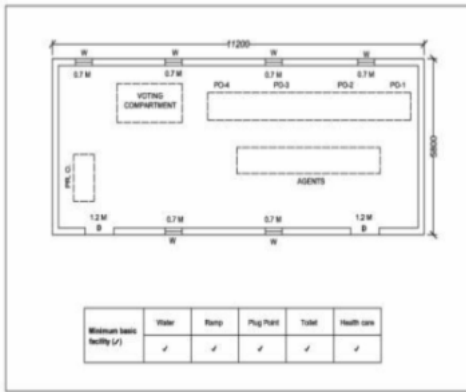

নির্বাচক নিবন্ধন আধিকারিকের স্বাক্ষর

Nazri Naksha

Google Map View

Polling Station Building Front View

Polling Station Front View

Cad View

Key MAP View

1 নাম : অর্পিতা নাথক স্বামীর নাম: রঞ্জন নাথক বাড়ির নং : ... বয়স : 35 লিঙ্গ : মহিলা	TYK2299865 ফটো উপলব্ধ	2 নাম : রাম সরদার স্বামীর নাম: তুহীন দাস বাড়ির নং : ... বয়স : 35 লিঙ্গ : মহিলা	TYK2298677 ফটো উপলব্ধ	3 নাম : ঐনাম নাথক পিতার নাম: রঞ্জন নাথক বাড়ির নং : ... বয়স : 26 লিঙ্গ : মহিলা	TYK2305399 ফটো উপলব্ধ
4 নাম : সুমিতা নাথক পিতার নাম: রঞ্জন নাথক বাড়ির নং : ... বয়স : 28 লিঙ্গ : মহিলা	TYK2299725 ফটো উপলব্ধ	5 নাম : সরিনা বিবি স্বামীর নাম: জয় দূর রহমান মোলা বাড়ির নং : ... বয়স : 38 লিঙ্গ : মহিলা	TYK2290617 ফটো উপলব্ধ	6 নাম : আলোকা সাহা স্বামীর নাম: গোপাল সাহা বাড়ির নং : ... বয়স : 35 লিঙ্গ : মহিলা	TYK2295194 ফটো উপলব্ধ
7 নাম : পায়েল আদক পিতার নাম: দশরথ আদক বাড়ির নং : ... বয়স : 25 লিঙ্গ : মহিলা	TYK2301091 ফটো উপলব্ধ	8 নাম : নাসিবা খাতুন বিবি স্বামীর নাম: মারুপ হোসেন মন্ডল বাড়ির নং : ... বয়স : 25 লিঙ্গ : মহিলা	TYK2380640 ফটো উপলব্ধ	9 নাম : মধুমিতা সরদার পিতার নাম: সুহিল সরদার বাড়ির নং : ... বয়স : 25 লিঙ্গ : মহিলা	TYK2295269 ফটো উপলব্ধ
10 নাম : মিনুজা বিবি স্বামীর নাম: সুলতান আহমদ মোল্লা বাড়ির নং : ... বয়স : 25 লিঙ্গ : মহিলা	TYK2297893 ফটো উপলব্ধ	11 নাম : সরস্বতী মিত্র স্বামীর নাম: অশোক মিত্র বাড়ির নং : ... বয়স : 59 লিঙ্গ : মহিলা	TYK2293801 ফটো উপলব্ধ	12 নাম : সন্দীপ সিং পিতার নাম: শ্যামল সিং বাড়ির নং : ... বয়স : 24 লিঙ্গ : পুরুষ	TYK2293959 ফটো উপলব্ধ
13 নাম : অনন্যা ভট্টাচার্য পিতার নাম: জয়ন্ত ভট্টাচার্য বাড়ির নং : সী/74 বয়স : 24 লিঙ্গ : মহিলা	TYK2380020 ফটো উপলব্ধ	14 নাম : কমলা অধিকারী স্বামীর নাম: নীলরতন অধিকারী বাড়ির নং : n0079 বয়স : 76 লিঙ্গ : মহিলা	WB/18/104/705320 ফটো উপলব্ধ	15 নাম : শিপ্রা আদক স্বামীর নাম: দশরথ আদক বাড়ির নং : n0203 বয়স : 53 লিঙ্গ : মহিলা	JTK1627967 ফটো উপলব্ধ
16 নাম : চন্দন আদক পিতার নাম: দশরথ আদক বাড়ির নং : n0057 বয়স : 31 লিঙ্গ : পুরুষ	TYK1436666 ফটো উপলব্ধ	17 নাম : দশরথ আদক পিতার নাম: শ্যামাপদ আদক বাড়ির নং : n0186 বয়স : 59 লিঙ্গ : পুরুষ	JTK1625524 ফটো উপলব্ধ	18 নাম : আরতী দে স্বামীর নাম: শৈবাল দে বাড়ির নং : n0203 বয়স : 48 লিঙ্গ : মহিলা	TYK2142818 ফটো উপলব্ধ
19 নাম : ইজাজ আহমেদ মোল্লা পিতার নাম: নূর ইসলাম মোল্লা বাড়ির নং : ০০ বয়স : 25 লিঙ্গ : পুরুষ	TYK2062800 ফটো উপলব্ধ	20 নাম : পারুল কুণ্ড স্বামীর নাম: কালিপদ কুণ্ড বাড়ির নং : n0065 বয়স : 87 লিঙ্গ : মহিলা	TYK2485159 ফটো উপলব্ধ	21 নাম : সঙ্গীতা কুন্ড স্বামীর নাম: কৌশিক কুন্ড বাড়ির নং : n0065 বয়স : 41 লিঙ্গ : মহিলা	TYK1436963 ফটো উপলব্ধ
22 নাম : কৌশিক কুণ্ড পিতার নাম: কালিপদ কুণ্ড বাড়ির নং : n0065 বয়স : 51 লিঙ্গ : পুরুষ	WB/18/104/705356 ফটো উপলব্ধ	23 নাম : কনিকা কুণ্ড স্বামীর নাম: হারাদন কুণ্ড বাড়ির নং : n0065 বয়স : 51 লিঙ্গ : মহিলা	TYK0298877 ফটো উপলব্ধ	24 নাম : হারাদন কুণ্ড পিতার নাম: কালিপদ কুণ্ড বাড়ির নং : n0065 বয়স : 55 লিঙ্গ : পুরুষ	WB/18/104/705043 ফটো উপলব্ধ
25 নাম : মিহির কর্মকার পিতার নাম: হরিপদ কর্মকার বাড়ির নং : n0088 বয়স : 50 লিঙ্গ : পুরুষ	WB/18/104/705004 ফটো উপলব্ধ	26 নাম : রত্না হাজারী কর্মকার পিতার নাম: সমীর কর্মকার বাড়ির নং : n0088 বয়স : 43 লিঙ্গ : মহিলা	JTK4234522 ফটো উপলব্ধ	27 নাম : সমীর কর্মকার পিতার নাম: হরিপদ কর্মকার বাড়ির নং : n0088 বয়স : 54 লিঙ্গ : পুরুষ	WB/18/104/705496 ফটো উপলব্ধ
28 নাম : নমিতা কর্মকার স্বামীর নাম: দীপক কর্মকার বাড়ির নং : n0088 বয়স : 57 লিঙ্গ : মহিলা	TYK1368422 ফটো উপলব্ধ	29 নাম : দীপক কর্মকার পিতার নাম: হরিপদ কর্মকার বাড়ির নং : n0088 বয়স : 61 লিঙ্গ : পুরুষ	WB/18/104/705361 ফটো উপলব্ধ	30 নাম : অমিত কর্মকার পিতার নাম: মিহির কর্মকার বাড়ির নং : এন00 বয়স : 22 লিঙ্গ : পুরুষ	TYK2662112 ফটো উপলব্ধ