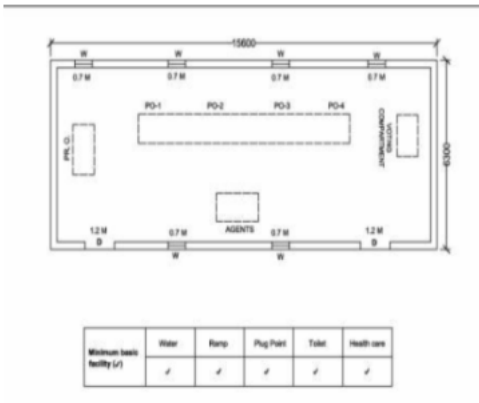

নির্বাচক নিবন্ধন আধিকারিকের স্বাক্ষর

Nazri Naksha

Google Map View

Polling Station Building Front View

Polling Station Front View

Cad View

Key MAP View

1 নাম : মোঃ আবুল খায়ের পিতার নাম : মোঃ এ. এফ. এম. আলম স্বামী বাড়ির নং : n0003 বয়স : 65 লিঙ্গ : পুরুষ	JTK4092524 ফটো উপলব্ধ	2 নাম : মোঃ সাহনোয়াজ পিতার নাম : শ্বহআসাদ আলি বাড়ির নং : n0115 বয়স : 36 লিঙ্গ : পুরুষ	TYK0991869 ফটো উপলব্ধ	3 নাম : সাহাবুবা খাতুন স্বামীর নাম : মোঃ আসাদ আলি বাড়ির নং : n0115 বয়স : 55 লিঙ্গ : মহিলা	JTK3746864 ফটো উপলব্ধ
4 নাম : হাসান জুলফিকার পিতার নাম : ফিরোজ জুল ফিকার বাড়ির নং : n0357 বয়স : 29 লিঙ্গ : পুরুষ	TYK1791334 ফটো উপলব্ধ	5 নাম : সাহানা সুলতানা স্বামীর নাম : মোঃ এম রহমান বাড়ির নং : n0007 বয়স : 41 লিঙ্গ : মহিলা	TYK1855402 ফটো উপলব্ধ	6 নাম : মোসাঃ নাসরিন স্বামীর নাম : মোঃ আনিসুল হক বাদি বাড়ির নং : n0376 বয়স : 43 লিঙ্গ : মহিলা	TYK1976349 ফটো উপলব্ধ
7 নাম : আশা দেবী স্বামীর নাম : রামেশ্বর প্রসাদ শাহ বাড়ির নং : 931 বয়স : 67 লিঙ্গ : মহিলা	JTK0064303 ফটো উপলব্ধ	8 নাম : শিউলী বেগম স্বামীর নাম : মোঃ আবুল খায়ের বাড়ির নং : n0007 বয়স : 57 লিঙ্গ : মহিলা	JTK4092532 ফটো উপলব্ধ	9 নাম : লিলুফা হোসেন স্বামীর নাম : মোঃ আনিসুল হক বাদি বাড়ির নং : n0397 বয়স : 61 লিঙ্গ : মহিলা	TYK1791383 ফটো উপলব্ধ
10 নাম : শামীমা আশুভা পিতার নাম : মোঃ মোহাম্মদ হোসেন বাড়ির নং : 00 বয়স : 50 লিঙ্গ : মহিলা	TYK2030153 ফটো উপলব্ধ	11 নাম : জেসমিন আখতার স্বামীর নাম : মোস্তাফিজুর রহমান বাড়ির নং : 43, Rajani Mukherjee Road বয়স : 57 লিঙ্গ : মহিলা	JTK4239794 ফটো উপলব্ধ	12 নাম : সালমা খাতুন পিতার নাম : মোহাম্মদ আবুল খায়ের বাড়ির নং : n0003 বয়স : 30 লিঙ্গ : মহিলা	TYK1574268 ফটো উপলব্ধ
13 নাম : মমতাজ বিবি স্বামীর নাম : মোঃ মোহাম্মদ হোসেন বাড়ির নং : n0127 বয়স : 44 লিঙ্গ : মহিলা	CGB1575471 ফটো উপলব্ধ	14 নাম : সেলিনা সুলতানা স্বামীর নাম : মীরকাশিম হুসেন বাড়ির নং : N55 বয়স : 52 লিঙ্গ : মহিলা	JTK2764934 ফটো উপলব্ধ	15 নাম : মহঃ মাক্ফ বিন খায়ের হালদার পিতার নাম : মোঃ আবুল খায়ের বাড়ির নং : n0003 বয়স : 26 লিঙ্গ : পুরুষ	TYK1976380 ফটো উপলব্ধ
16 নাম : রাহুল দাস পিতার নাম : লাল দাস বাড়ির নং : -- বয়স : 24 লিঙ্গ : পুরুষ	TYK2437135 ফটো উপলব্ধ	17 নাম : জুলি কুমারী স্বামীর নাম : রাহুল দাস বাড়ির নং : 11 বয়স : 22 লিঙ্গ : মহিলা	TYK2709194 ফটো উপলব্ধ	18 নাম : আরিফ মন্ডল পিতার নাম : সাজাহান মন্ডল বাড়ির নং : -- বয়স : 28 লিঙ্গ : পুরুষ	TYK2437234 ফটো উপলব্ধ
19 নাম : রহিমা বিবি স্বামীর নাম : মোঃ মোহাম্মদ হোসেন বাড়ির নং : গাজি বাবা বয়স : 74 লিঙ্গ : মহিলা	TYK2408219 ফটো উপলব্ধ	20 নাম : এইচ এম কুতুব উদ্দিন পিতার নাম : এইচ এম আমির হুসেন বাড়ির নং : n0123 বয়স : 51 লিঙ্গ : পুরুষ	JTK3747193 ফটো উপলব্ধ	21 নাম : হালদার মোহাম্মদ আজম আলী স্বামীর নাম : এইচ এম কুতুব উদ্দিন বাড়ির নং : n0123 বয়স : 44 লিঙ্গ : মহিলা	JTK3747201 ফটো উপলব্ধ
22 নাম : সনোয়ার সিপাই পিতার নাম : সোপান সিপাই বাড়ির নং : .. বয়স : 24 লিঙ্গ : পুরুষ	TYK2271039 ফটো উপলব্ধ	23 নাম : অঙ্কিত ভট্টাচার্য্য পিতার নাম : অসীম ভট্টাচার্য্য বাড়ির নং : .. বয়স : 34 লিঙ্গ : পুরুষ	TYK1317841 ফটো উপলব্ধ	24 নাম : এম এইচ ইসাম কবীর পিতার নাম : মোঃ কুতুবউদ্দিন হালদার বাড়ির নং : 00 বয়স : 27 লিঙ্গ : পুরুষ	TYK2316362 ফটো উপলব্ধ
25 নাম : রাহুল দাস মায়ের নাম : বেবি দাস বাড়ির নং : -- বয়স : 23 লিঙ্গ : পুরুষ	TYK2436863 ফটো উপলব্ধ	26 নাম : সৈয়দা সাম্মী আক্তার (বৈদ্য) স্বামীর নাম : মহাজেঁম বৈদ্য বাড়ির নং : n0303 বয়স : 39 লিঙ্গ : মহিলা	GQD3102886 ফটো উপলব্ধ	27 নাম : সরফরাজ আক্রম বৈদ্য পিতার নাম : মহাজেঁম বৈদ্য বাড়ির নং : -- বয়স : 23 লিঙ্গ : পুরুষ	TYK2453629 ফটো উপলব্ধ
28 নাম : সারওয়ার আখতার পিতার নাম : রফিকুল খরামী বাড়ির নং : 00 বয়স : 28 লিঙ্গ : পুরুষ	TYK2029577 ফটো উপলব্ধ	29 নাম : মহঃ আজহারুদ্দিন আনসারী পিতার নাম : মহঃ গুলাম সরবর আনসারী বাড়ির নং : 00 বয়স : 29 লিঙ্গ : পুরুষ	TYK2029643 ফটো উপলব্ধ	30 নাম : সাহানা আনসারী পিতার নাম : গোলাম সরবর আনসারী বাড়ির নং : 00 বয়স : 29 লিঙ্গ : পুরুষ	TYK2029676 ফটো উপলব্ধ