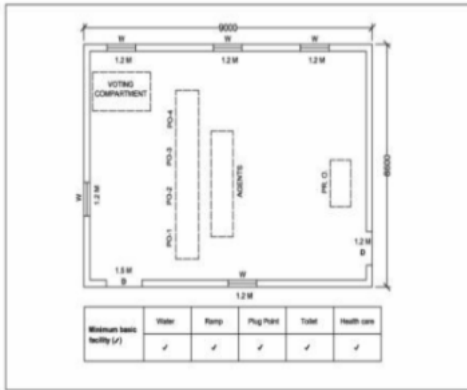

নির্বাচক নিবন্ধন আধিকারিকের স্বাক্ষর

Nazri Naksha

Google Map View

Polling Station Building Front View

Polling Station Front View

Cad View

Key MAP View

1 নাম : রুকসানা খাতুন স্বামীর নাম : রুস্তম শেখ বাড়ির নং : ... বয়স : 42 লিঙ্গ : মহিলা	TYK2288850 ফটো উপলব্ধ	2 নাম : কনিকা হালদার মন্ডল স্বামীর নাম : রামপ্রসাদ হালদার বাড়ির নং : ... বয়স : 26 লিঙ্গ : মহিলা	TYK2304780 ফটো উপলব্ধ	3 নাম : অরুণ ব্যানার্জী পিতার নাম : নির্মল ব্যানার্জী বাড়ির নং : ... বয়স : 57 লিঙ্গ : পুরুষ	TYK2290161 ফটো উপলব্ধ
4 নাম : পৌলামী বোস পিতার নাম : পার্থ সারথী বোস বাড়ির নং : ... বয়স : 30 লিঙ্গ : মহিলা	TYK2200848 ফটো উপলব্ধ	5 নাম : সুভদ্রীপ নাথ পিতার নাম : মধু নাথ বাড়ির নং : ... বয়স : 24 লিঙ্গ : পুরুষ	TYK2289502 ফটো উপলব্ধ	6 নাম : মৈত্রেয়ী নন্দর পিতার নাম : লালচাঁদ নন্দর বাড়ির নং : ... বয়স : 24 লিঙ্গ : মহিলা	TYK2310548 ফটো উপলব্ধ
7 নাম : সত্যবতী হালদার স্বামীর নাম : বিনয় কৃষ্ণ হালদার বাড়ির নং : ... বয়স : 63 লিঙ্গ : মহিলা	TYK2278521 ফটো উপলব্ধ	8 নাম : প্রতিমা ব্যানার্জী স্বামীর নাম : নির্মল ব্যানার্জী বাড়ির নং : ... বয়স : 76 লিঙ্গ : মহিলা	TYK2304566 ফটো উপলব্ধ	9 নাম : দিশা ব্যানার্জী পিতার নাম : অরিন্দম ব্যানার্জী বাড়ির নং : ... বয়স : 24 লিঙ্গ : মহিলা	TYK2310605 ফটো উপলব্ধ
10 নাম : অরুন্ধতী হালদার মন্ডল স্বামীর নাম : অমল কুমার মন্ডল বাড়ির নং : ... বয়স : 42 লিঙ্গ : মহিলা	TYK2282804 ফটো উপলব্ধ	11 নাম : শিলা দাস স্বামীর নাম : দিলীপ কুমার দাস বাড়ির নং : ... বয়স : 46 লিঙ্গ : মহিলা	TYK2269264 ফটো উপলব্ধ	12 নাম : অভিজিৎ ঘোষ পিতার নাম : হরেন্দ্রনাথ ঘোষ বাড়ির নং : ... বয়স : 53 লিঙ্গ : পুরুষ	TYK2282515 ফটো উপলব্ধ
13 নাম : রিঙ্কু ঘোষ দাস স্বামীর নাম : অভিজিৎ ঘোষ বাড়ির নং : ... বয়স : 43 লিঙ্গ : মহিলা	TYK2282606 ফটো উপলব্ধ	14 নাম : মধুমিতা ব্যানার্জী স্বামীর নাম : অরুণ কুমার বাড়ির নং : ... বয়স : 46 লিঙ্গ : মহিলা	TYK2290328 ফটো উপলব্ধ	15 নাম : সোমনাথ কয়াল পিতার নাম : অজিত কয়াল বাড়ির নং : ... বয়স : 39 লিঙ্গ : পুরুষ	TYK2178804 ফটো উপলব্ধ
16 নাম : অরিন্দম দাস পিতার নাম : স্বপ্ন কুমার দাস বাড়ির নং : ... বয়স : 42 লিঙ্গ : পুরুষ	TYK2179828 ফটো উপলব্ধ	17 নাম : প্রলয় হালদার পিতার নাম : সুধাংশু হালদার বাড়ির নং : ... বয়স : 45 লিঙ্গ : পুরুষ	TYK2179901 ফটো উপলব্ধ	18 নাম : রবি কর পিতার নাম : শঙ্কর কর বাড়ির নং : ... বয়স : 50 লিঙ্গ : পুরুষ	TYK2180040 ফটো উপলব্ধ
19 নাম : সুভো দাস পিতার নাম : দিলীপ কুমার দাস বাড়ির নং : ... বয়স : 24 লিঙ্গ : পুরুষ	TYK2269116 ফটো উপলব্ধ	20 নাম : অস্মিতা কয়াল পিতার নাম : আলোক রঞ্জন কয়াল বাড়ির নং : ... বয়স : 24 লিঙ্গ : মহিলা	TYK2288785 ফটো উপলব্ধ	21 নাম : রিনা মিত্র স্বামীর নাম : শঙ্কর মিত্র বাড়ির নং : ... বয়স : 34 লিঙ্গ : মহিলা	TYK2278836 ফটো উপলব্ধ
22 নাম : অমল কুমার মন্ডল পিতার নাম : মনোরঞ্জন মন্ডল বাড়ির নং : ... বয়স : 49 লিঙ্গ : পুরুষ	TYK2278398 ফটো উপলব্ধ	23 নাম : রুপা মালি স্বামীর নাম : ভোলা মালি বাড়ির নং : ... বয়স : 28 লিঙ্গ : মহিলা	TYK2304871 ফটো উপলব্ধ	24 নাম : হেমন্ত নাইয়া পিতার নাম : সমির নাইয়া বাড়ির নং : সুব্রজপুর মিডিল রোড বয়স : 24 লিঙ্গ : পুরুষ	TYK2289411 ফটো উপলব্ধ
25 নাম : বিদিশা নন্দর পিতার নাম : বিপুল নন্দর বাড়ির নং : ... বয়স : 25 লিঙ্গ : মহিলা	TYK2279255 ফটো উপলব্ধ	26 নাম : সুগতা রয় পিতার নাম : সুভাশিস রয় বাড়ির নং : ... বয়স : 24 লিঙ্গ : পুরুষ	TYK2282887 ফটো উপলব্ধ	27 নাম : সঞ্জীতা ঘোড়ুই স্বামীর নাম : সুব্রত ঘোড়ুই বাড়ির নং : ... বয়স : 34 লিঙ্গ : মহিলা	TYK2269421 ফটো উপলব্ধ
28 নাম : দিলীপ কুমার দাস পিতার নাম : কালীপদ দাস বাড়ির নং : ... বয়স : 55 লিঙ্গ : পুরুষ	TYK2269330 ফটো উপলব্ধ	29 নাম : পয়েল মন্ডল পিতার নাম : স্বপ্ন মন্ডল বাড়ির নং : ... বয়স : 25 লিঙ্গ : মহিলা	TYK2310381 ফটো উপলব্ধ	30 নাম : মিতালি নন্দর পিতার নাম : প্রফুল্ল কুমার নন্দর বাড়ির নং : ... বয়স : 45 লিঙ্গ : মহিলা	TYK2290013 ফটো উপলব্ধ