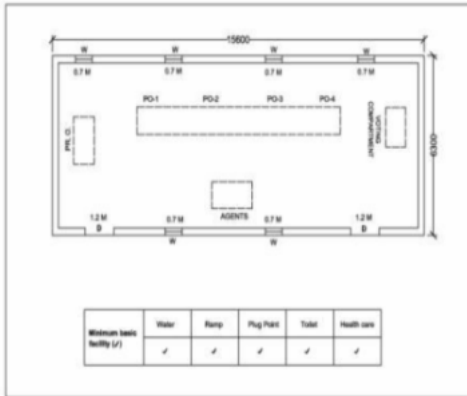

নির্বাচক নিবন্ধন আধিকারিকের স্বাক্ষর

Nazri Naksha

Google Map View

Polling Station Building Front View

Polling Station Front View

Cad View

Key MAP View

1 নাম : ডলি নস্কর স্বামীর নাম: সুরজিত রায় বাড়ির নং : বয়স : 34 লিঙ্গ : মহিলা	TYK2436921 ফটো উপলব্ধ	2 নাম : অক্ষয় নস্কর পিতার নাম: দেবাশিস নস্কর বাড়ির নং : বয়স : 24 লিঙ্গ : পুরুষ	TYK2436970 ফটো উপলব্ধ	3 নাম : মধুমিতা দাস পিতার নাম: বিশ্বজিৎ দাস বাড়ির নং : বয়স : 23 লিঙ্গ : মহিলা	TYK2437929 ফটো উপলব্ধ
4 নাম : বনানী নস্কর পিতার নাম: প্রশান্ত কুমার নস্কর বাড়ির নং : বয়স : 24 লিঙ্গ : মহিলা	TYK2436590 ফটো উপলব্ধ	5 নাম : প্রবুদ্ধ গাঙ্গুলি পিতার নাম: মিহির গাঙ্গুলি বাড়ির নং : বয়স : 27 লিঙ্গ : পুরুষ	TYK2438083 ফটো উপলব্ধ	6 নাম : শ্রীপর্ণা মন্ডল পিতার নাম: দেবদুলাল মন্ডল বাড়ির নং : বয়স : 24 লিঙ্গ : মহিলা	TYK2436566 ফটো উপলব্ধ
7 নাম : রানু সরদার স্বামীর নাম: সুকুমার সরদার বাড়ির নং : বয়স : 50 লিঙ্গ : মহিলা	TYK2438133 ফটো উপলব্ধ	8 নাম : দীপন সরকার পিতার নাম: বালাই চন্দ্র সরকার বাড়ির নং : বয়স : 23 লিঙ্গ : পুরুষ	TYK2438034 ফটো উপলব্ধ	9 নাম : সহেলি নস্কর পিতার নাম: দেবদাস নস্কর বাড়ির নং : বয়স : 24 লিঙ্গ : মহিলা	TYK2436905 ফটো উপলব্ধ
10 নাম : বঙ্কু বিহারী কর্মকার পিতার নাম: ফকির কর্মকার বাড়ির নং : n0038 বয়স : 78 লিঙ্গ : পুরুষ	TYK2189454 ফটো উপলব্ধ	11 নাম : বিভা কর্মকার স্বামীর নাম: বঙ্কু বিহারী কর্মকার বাড়ির নং : n0038 বয়স : 69 লিঙ্গ : মহিলা	TYK2157394 ফটো উপলব্ধ	12 নাম : শান্তনু কর্মকার পিতার নাম: বঙ্কু বিহারী কর্মকার বাড়ির নং : n0038 বয়স : 50 লিঙ্গ : পুরুষ	WB/18/104/726156 ফটো উপলব্ধ
13 নাম : দিপালী কর্মকার স্বামীর নাম: শান্তনু কর্মকার বাড়ির নং : n0038 বয়স : 41 লিঙ্গ : মহিলা	TYK0992255 ফটো উপলব্ধ	14 নাম : তপতী কর্মকার স্বামীর নাম: স্বপন কর্মকার বাড়ির নং : 413 বয়স : 57 লিঙ্গ : মহিলা	JTK4073284 ফটো উপলব্ধ	15 নাম : জয়া গুহ স্বামীর নাম: দিলীপ গুহ বাড়ির নং : n0039 বয়স : 65 লিঙ্গ : মহিলা	TYK2133999 ফটো উপলব্ধ
16 নাম : দিলীপ কুমার গুহ পিতার নাম: বীরেন্দ্র দয়াল গুহ বাড়ির নং : n0039 বয়স : 79 লিঙ্গ : পুরুষ	TYK2132561 ফটো উপলব্ধ	17 নাম : অমিতাভ গাঙ্গুলি পিতার নাম: লেট মঞ্জু লাল গাঙ্গুলি বাড়ির নং : n0241 বয়স : 43 লিঙ্গ : পুরুষ	JTK3117983 ফটো উপলব্ধ	18 নাম : মিহির গাঙ্গুলী পিতার নাম: অনাথ গাঙ্গুলী বাড়ির নং : n0001 বয়স : 76 লিঙ্গ : পুরুষ	WB/18/104/726640 ফটো উপলব্ধ
19 নাম : বর্ণালী গাঙ্গুলী স্বামীর নাম: মিহির গাঙ্গুলী বাড়ির নং : n0001 বয়স : 65 লিঙ্গ : মহিলা	WB/18/104/726633 ফটো উপলব্ধ	20 নাম : চম্পা দাস স্বামীর নাম: বিশ্বজিত দাস বাড়ির নং : n0001 বয়স : 40 লিঙ্গ : মহিলা	JTK3719952 ফটো উপলব্ধ	21 নাম : পিনাকী গাঙ্গুলী পিতার নাম: মিহিরলাল গাঙ্গুলী বাড়ির নং : n0001 বয়স : 36 লিঙ্গ : পুরুষ	TYK0992297 ফটো উপলব্ধ
22 নাম : দেবাশীষ গাঙ্গুলি পিতার নাম: মোহন গাঙ্গুলি বাড়ির নং : n0008 বয়স : 46 লিঙ্গ : পুরুষ	JTK2482602 ফটো উপলব্ধ	23 নাম : চন্দ্রা ঘোষ স্বামীর নাম: উৎপল ঘোষ বাড়ির নং : n0035 বয়স : 51 লিঙ্গ : মহিলা	TYK1791938 ফটো উপলব্ধ	24 নাম : বিপুল চট্টোপাধ্যায় পিতার নাম: বটকৃষ্ণ চট্টোপাধ্যায় বাড়ির নং : n0035 বয়স : 57 লিঙ্গ : পুরুষ	JTK3809571 ফটো উপলব্ধ
25 নাম : উৎপল ঘোষ পিতার নাম: কৃষ্ণধন ঘোষ বাড়ির নং : n0035 বয়স : 55 লিঙ্গ : পুরুষ	WB/18/104/726365 ফটো উপলব্ধ	26 নাম : প্রীতিকনা ঘোষ স্বামীর নাম: অসিত ঘোষ বাড়ির নং : n0005 বয়স : 65 লিঙ্গ : মহিলা	TYK2138105 ফটো উপলব্ধ	27 নাম : শৌভিক ঘোষ পিতার নাম: সমীর ঘোষ বাড়ির নং : n0005 বয়স : 48 লিঙ্গ : পুরুষ	JTK2023224 ফটো উপলব্ধ
28 নাম : কল্যাণী ঘোষ স্বামীর নাম: সমীর ঘোষ বাড়ির নং : n0005 বয়স : 67 লিঙ্গ : মহিলা	WB/18/104/726376 ফটো উপলব্ধ	29 নাম : সমীর ঘোষ পিতার নাম: বিনয় ঘোষ বাড়ির নং : n0005 বয়স : 79 লিঙ্গ : পুরুষ	WB/18/104/726367 ফটো উপলব্ধ	30 নাম : হিমংগু ঘোষ পিতার নাম: বিনয় ঘোষ বাড়ির নং : n0005 বয়স : 81 লিঙ্গ : পুরুষ	JTK2483816 ফটো উপলব্ধ