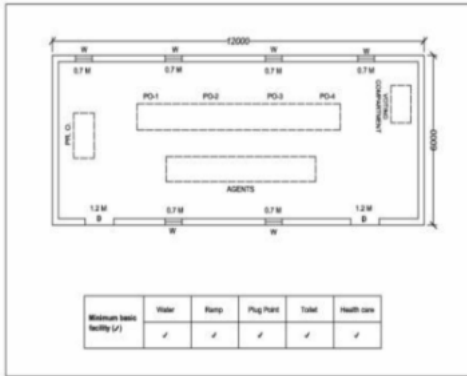

নির্বাচক নিবন্ধন আধিকারিকের স্বাক্ষর

Nazri Naksha

Google Map View

Polling Station Building Front View

Polling Station Front View

Cad View

Key MAP View

1 নাম : সৌরভ বিশ্বাস পিতার নাম: সমীর চন্দ্র বিশ্বাস বাড়ির নং : ... বয়স : 25 লিঙ্গ : পুরুষ	TYK2233849 ফটো উপলব্ধ	2 নাম : শিখা রায় স্বামীর নাম: সুনীল রয় বাড়ির নং : ... বয়স : 47 লিঙ্গ : মহিলা	TYK2221869 ফটো উপলব্ধ	3 নাম : নিরঞ্জন কুমার হালদার অন্যান্য: সবিতা হালদার বাড়ির নং : ..... বয়স : 73 লিঙ্গ : পুরুষ	TYK2273027 ফটো উপলব্ধ
4 নাম : দেবাশিস রয় পিতার নাম: সুনীল রয় বাড়ির নং : ... বয়স : 28 লিঙ্গ : পুরুষ	TYK2221695 ফটো উপলব্ধ	5 নাম : সুস্মিতা হালদার পিতার নাম: শ্যামল হালদার বাড়ির নং : ... বয়স : 24 লিঙ্গ : মহিলা	TYK2233955 ফটো উপলব্ধ	6 নাম : মৃণ্ময় ঘোষ পিতার নাম: মহাদেব ঘোষ বাড়ির নং : ..... বয়স : 26 লিঙ্গ : পুরুষ	TYK2288504 ফটো উপলব্ধ
7 নাম : জয়শ্রী নস্কর মন্ডল স্বামীর নাম: সঞ্জু মন্ডল বাড়ির নং : ... বয়স : 26 লিঙ্গ : মহিলা	TYK2222255 ফটো উপলব্ধ	8 নাম : সৌম্যদীপ ভট্টাচার্য পিতার নাম: সোমনাথ ভট্টাচার্য বাড়ির নং : ..... বয়স : 25 লিঙ্গ : পুরুষ	TYK2288702 ফটো উপলব্ধ	9 নাম : উত্তম মন্ডল পিতার নাম: প্রবোধ চন্দ্র মিস্ত্রী বাড়ির নং : 1 বয়স : 48 লিঙ্গ : পুরুষ	TYK2388791 ফটো উপলব্ধ
10 নাম : নীলাজ চক্রবর্তী পিতার নাম: অসীম চক্রবর্তী বাড়ির নং : - বয়স : 24 লিঙ্গ : পুরুষ	TYK2391019 ফটো উপলব্ধ	11 নাম : বাস্তু মন্ডল স্বামীর নাম: প্রবীন মন্ডল বাড়ির নং : 1 বয়স : 61 লিঙ্গ : মহিলা	TYK2383735 ফটো উপলব্ধ	12 নাম : জয়া সরদার স্বামীর নাম: গণেশ সরদার বাড়ির নং : ..... বয়স : 30 লিঙ্গ : মহিলা	TYK2285906 ফটো উপলব্ধ
13 নাম : গৌরী হালদার স্বামীর নাম: দীনবন্ধু হালদার বাড়ির নং : ... বয়স : 47 লিঙ্গ : মহিলা	TYK2233716 ফটো উপলব্ধ	14 নাম : সঞ্জু মন্ডল পিতার নাম: অরবিন্দ মন্ডল বাড়ির নং : ... বয়স : 26 লিঙ্গ : পুরুষ	TYK2234193 ফটো উপলব্ধ	15 নাম : পারমিতা চৌধুরী স্বামীর নাম: সুমিত প্রমাণিক বাড়ির নং : ..... বয়স : 42 লিঙ্গ : মহিলা	TYK2274116 ফটো উপলব্ধ
16 নাম : পিন্টু দাস পিতার নাম: স্বপ্ন দাস বাড়ির নং : ... বয়স : 42 লিঙ্গ : পুরুষ	TYK2277853 ফটো উপলব্ধ	17 নাম : রবিন মন্ডল পিতার নাম: ফনি মন্ডল বাড়ির নং : ..... বয়স : 58 লিঙ্গ : পুরুষ	TYK2278844 ফটো উপলব্ধ	18 নাম : সবিতা হালদার স্বামীর নাম: নিরঞ্জন কুমার হালদার বাড়ির নং : ..... বয়স : 69 লিঙ্গ : মহিলা	TYK2278737 ফটো উপলব্ধ
19 নাম : শুভজীত অধিকারী পিতার নাম: সঞ্জীব অধিকারী বাড়ির নং : 000 বয়স : 24 লিঙ্গ : পুরুষ	TYK2280352 ফটো উপলব্ধ	20 নাম : মধুশ্রী বিশ্বাস স্বামীর নাম: সমীর চন্দ্র বিশ্বাস বাড়ির নং : n0112 বয়স : 46 লিঙ্গ : মহিলা	JTK3721909 ফটো উপলব্ধ	21 নাম : গীতা মণ্ডল স্বামীর নাম: সেন্দু মন্ডল বাড়ির নং : n0060 বয়স : 41 লিঙ্গ : মহিলা	TYK0316927 ফটো উপলব্ধ
22 নাম : স্বনকমল ব্যানার্জী পিতার নাম: প্রদীপ কুমার ব্যানার্জী বাড়ির নং : 112 বয়স : 41 লিঙ্গ : পুরুষ	JTK3721883 ফটো উপলব্ধ	23 নাম : সঞ্জীব অধিকারী পিতার নাম: রবীন অধিকারী বাড়ির নং : n0058 বয়স : 53 লিঙ্গ : পুরুষ	JTK2024818 ফটো উপলব্ধ	24 নাম : প্রদীপ কুমার ব্যানার্জী পিতার নাম: রাখাল ব্যানার্জী বাড়ির নং : n0112 বয়স : 54 লিঙ্গ : পুরুষ	WB/18/104/159498 ফটো উপলব্ধ
25 নাম : সমীর চন্দ্র বিশ্বাস পিতার নাম: অমল্যা রতন বিশ্বাস বাড়ির নং : n0112 বয়স : 56 লিঙ্গ : পুরুষ	JTK3721891 ফটো উপলব্ধ	26 নাম : চন্দনা অধিকারী স্বামীর নাম: সঞ্জীব অধিকারী বাড়ির নং : n0058 বয়স : 37 লিঙ্গ : মহিলা	TYK1792647 ফটো উপলব্ধ	27 নাম : ভীম অধিকারী পিতার নাম: নিতাই অধিকারী বাড়ির নং : n0060 বয়স : 68 লিঙ্গ : পুরুষ	WB/18/104/726206 ফটো উপলব্ধ
28 নাম : শচী অধিকারী স্বামীর নাম: ভীম অধিকারী বাড়ির নং : n0060 বয়স : 57 লিঙ্গ : মহিলা	WB/18/104/726729 ফটো উপলব্ধ	29 নাম : স্বপন অধিকারী পিতার নাম: ভীম অধিকারী বাড়ির নং : n0060 বয়স : 46 লিঙ্গ : পুরুষ	JTK3810025 ফটো উপলব্ধ	30 নাম : শিলা অধিকারী স্বামীর নাম: স্বপন অধিকারী বাড়ির নং : n0060 বয়স : 39 লিঙ্গ : মহিলা	TYK0316893 ফটো উপলব্ধ