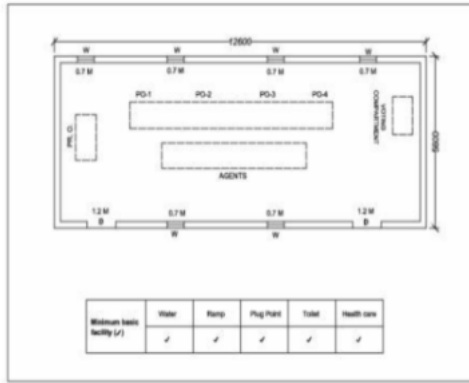

Cad View

Key MAP View