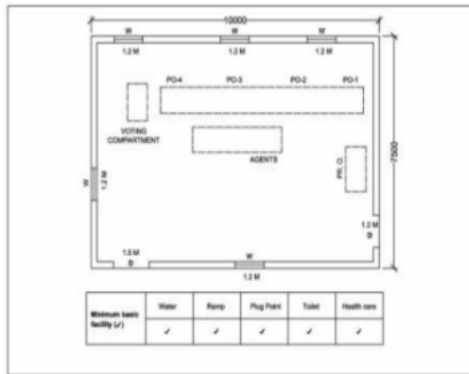

Cad View

Key MAP View