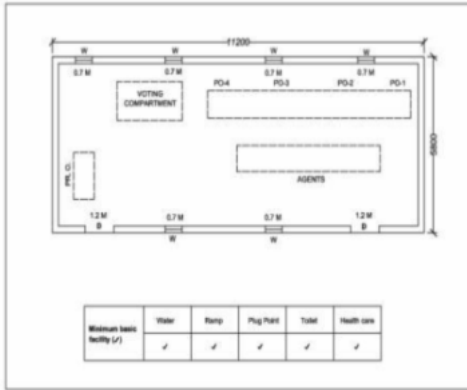

Cad View

Key MAP View