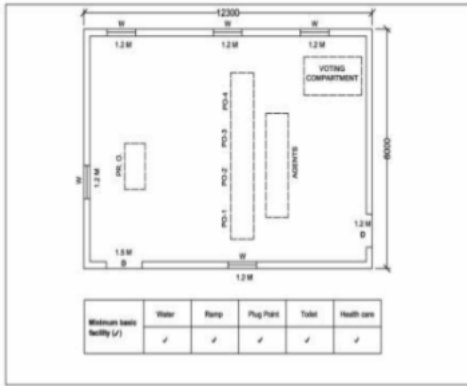

নির্বাচক নিবন্ধন আধিকারিকের স্বাক্ষর

Nazri Naksha

Google Map View

Polling Station Building Front View

Polling Station Front View

Cad View

Key MAP View

1 নাম : কাজী সমীর হোসেন পিতার নাম: কাজী সাহাজান হোসেন বাড়ির নং : ... বয়স : 24 লিঙ্গ : পুরুষ	TYK2191252 ফটো উপলব্ধ	2 নাম : সৌতিকা সরদার পিতার নাম: দয়াল চন্দ্র সরদার বাড়ির নং : ... বয়স : 24 লিঙ্গ : মহিলা	TYK2190387 ফটো উপলব্ধ	3 নাম : মনা বিবি স্বামীর নাম: কাজি সাহাজান হোসেন বাড়ির নং : ... বয়স : 38 লিঙ্গ : মহিলা	TYK2190189 ফটো উপলব্ধ
4 নাম : সুমন বৈদ্য পিতার নাম: সুনীল কুমার বৈদ্য বাড়ির নং : ... বয়স : 24 লিঙ্গ : পুরুষ	TYK2185536 ফটো উপলব্ধ	5 নাম : অনুরাগ রয় পিতার নাম: অনুপ রয় বাড়ির নং : ... বয়স : 24 লিঙ্গ : পুরুষ	TYK2190320 ফটো উপলব্ধ	6 নাম : সূচরিতা নক্ষর পিতার নাম: শম্ভু নক্ষর বাড়ির নং : ... বয়স : 23 লিঙ্গ : মহিলা	TYK2388833 ফটো উপলব্ধ
7 নাম : প্রীতি ঘোষ স্বামীর নাম: সুব্রত ঘোষ বাড়ির নং : ... বয়স : 29 লিঙ্গ : মহিলা	TYK2383834 ফটো উপলব্ধ	8 নাম : তুলিকা সরদার স্বামীর নাম: তুষার সরদার বাড়ির নং : ... বয়স : 51 লিঙ্গ : মহিলা	TYK2383289 ফটো উপলব্ধ	9 নাম : তুষার কান্তি সরদার পিতার নাম: সতিশ সরদার বাড়ির নং : ... বয়স : 59 লিঙ্গ : পুরুষ	TYK2383370 ফটো উপলব্ধ
10 নাম : কম্পনা নক্ষর স্বামীর নাম: বসরী নক্ষর বাড়ির নং : - বয়স : 81 লিঙ্গ : মহিলা	TYK2532802 ফটো উপলব্ধ	11 নাম : পবিত্র সরদার পিতার নাম: সতেন্দ্র নাথ সরদার বাড়ির নং : - বয়স : 22 লিঙ্গ : পুরুষ	TYK2532828 ফটো উপলব্ধ	12 নাম : অনুপমা প্রামানিক পিতার নাম: রতন চন্দ্র প্রামানিক বাড়ির নং : এন০০১৪ বয়স : 24 লিঙ্গ : মহিলা	TYK2183531 ফটো উপলব্ধ
13 নাম : কাজি সাহাজান হোসেন পিতার নাম: কাজী নাজির হোসেন বাড়ির নং : ... বয়স : 45 লিঙ্গ : পুরুষ	TYK2190247 ফটো উপলব্ধ	14 নাম : টিনা রায় স্বামীর নাম: অনিবার্ন রায় বাড়ির নং : এ-17 বয়স : 26 লিঙ্গ : মহিলা	TYK2190452 ফটো উপলব্ধ	15 নাম : পূজা চক্রবর্তী পিতার নাম: কাঞ্চন চক্রবর্তী বাড়ির নং : ... বয়স : 25 লিঙ্গ : মহিলা	TYK2185460 ফটো উপলব্ধ
16 নাম : সাগরিকা সরদার স্বামীর নাম: অসিত সরদার বাড়ির নং : ... বয়স : 27 লিঙ্গ : মহিলা	TYK2383875 ফটো উপলব্ধ	17 নাম : অঙ্কিত মন্ডল পিতার নাম: প্রেমাংশু কুমার নক্ষর বাড়ির নং : ... বয়স : 23 লিঙ্গ : পুরুষ	TYK2388551 ফটো উপলব্ধ	18 নাম : শুভজিত পাল পিতার নাম: শ্যামল পাল বাড়ির নং : ... বয়স : 25 লিঙ্গ : পুরুষ	TYK2383750 ফটো উপলব্ধ
19 নাম : অসিত সরদার পিতার নাম: ভবেন্দ্র নাথ সরদার বাড়ির নং : ... বয়স : 41 লিঙ্গ : পুরুষ	TYK2383891 ফটো উপলব্ধ	20 নাম : নিলীমা নক্ষর স্বামীর নাম: সুকুমার নক্ষর বাড়ির নং : - বয়স : 35 লিঙ্গ : মহিলা	TYK2529113 ফটো উপলব্ধ	21 নাম : অর্পণ মন্ডল পিতার নাম: রঞ্জিত কুমার মন্ডল বাড়ির নং : - বয়স : 22 লিঙ্গ : পুরুষ	TYK2529121 ফটো উপলব্ধ
22 নাম : ত্রিবেণী নক্ষর পিতার নাম: বিশ্বজিৎ নক্ষর বাড়ির নং : - বয়স : 22 লিঙ্গ : মহিলা	TYK2528099 ফটো উপলব্ধ	23 নাম : অরিত্র বিশ্বাস পিতার নাম: অশোক কুমার বিশ্বাস বাড়ির নং : - বয়স : 22 লিঙ্গ : পুরুষ	TYK2528123 ফটো উপলব্ধ	24 নাম : সোহম সরদার পিতার নাম: নিত্যানন্দ সরদার বাড়ির নং : - বয়স : 33 লিঙ্গ : পুরুষ	TYK2528149 ফটো উপলব্ধ
25 নাম : পুষ্পেন্দু চক্রবর্তী পিতার নাম: কাঞ্চন চক্রবর্তী বাড়ির নং : - বয়স : 22 লিঙ্গ : মহিলা	TYK2528156 ফটো উপলব্ধ	26 নাম : উপাসনা হালদার পিতার নাম: সুশান্ত হালদার বাড়ির নং : -- বয়স : 22 লিঙ্গ : মহিলা	TYK2528198 ফটো উপলব্ধ	27 নাম : সুমনা হালদার পিতার নাম: গৌতম হালদার বাড়ির নং : - বয়স : 22 লিঙ্গ : পুরুষ	TYK2528016 ফটো উপলব্ধ
28 নাম : দিপাহ্রী সরদার পিতার নাম: নিত্যানন্দ সরদার বাড়ির নং : - বয়স : 38 লিঙ্গ : মহিলা	TYK2528065 ফটো উপলব্ধ	29 নাম : বসোয়ী নক্ষর পিতার নাম: মাখন চন্দ্র নক্ষর বাড়ির নং : - বয়স : 45 লিঙ্গ : পুরুষ	TYK2531937 ফটো উপলব্ধ	30 নাম : স্বাগতা চক্রবর্তী স্বামীর নাম: জীৎ চক্রবর্তী বাড়ির নং : ওয়ার্ড নম্বর 4 বয়স : 28 লিঙ্গ : মহিলা	ZCX2055804 ফটো উপলব্ধ