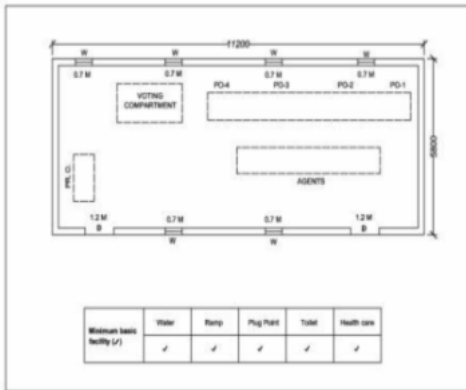

নির্বাচক নিবন্ধন আধিকারিকের স্বাক্ষর

Nazri Naksha

Google Map View

Polling Station Building Front View

Polling Station Front View

Cad View

Key MAP View

1	WB/18/104/297224	TYK2273886	3	TYK2285310	
নাম : নূরজাহান বেগম স্বামীর নাম: নাসিরুজ্জামান বাড়ির নং : n0219 বয়স : 59 লিঙ্গ : মহিলা	ফটো উপলব্ধ	নাম : আকাশ সরদার পিতার নাম: দুখীরাম সরদার বাড়ির নং : ... বয়স : 24 লিঙ্গ : পুরুষ	ফটো উপলব্ধ	নাম : প্রসেনজিৎ সিংহ পিতার নাম: শঙ্কর সিংহ বাড়ির নং : ... বয়স : 42 লিঙ্গ : পুরুষ	ফটো উপলব্ধ
4	TYK2281970	TYK2285120	6	TYK2273910	
নাম : স্বাতি মিত্রি স্বামীর নাম: সমির মিত্রি বাড়ির নং : ... বয়স : 38 লিঙ্গ : মহিলা	ফটো উপলব্ধ	নাম : বৈদ্য নাথ মিত্র পিতার নাম: ইন্দ্রানী মিত্র বাড়ির নং : ... বয়স : 75 লিঙ্গ : পুরুষ	ফটো উপলব্ধ	নাম : দেবজানি সরদার স্বামীর নাম: দুখীরাম সরদার বাড়ির নং : ... বয়স : 46 লিঙ্গ : মহিলা	ফটো উপলব্ধ
7	TYK2185684	TYK1699164	9	TYK2283711	
নাম : সোহম দাস পিতার নাম: বাসুদেব দাস বাড়ির নং : উত্তর উকিলপাড়া বয়স : 32 লিঙ্গ : পুরুষ	ফটো উপলব্ধ	নাম : মালতী দাস(ঘোষ) স্বামীর নাম: নরেন্দ্র কুমার দাস বাড়ির নং : n0279 বয়স : 67 লিঙ্গ : মহিলা	ফটো উপলব্ধ	নাম : রবীউল সেখ অন্যান্য: মোহাম্মদ সফিউদ্দিন সেখ বাড়ির নং : ... বয়স : 24 লিঙ্গ : পুরুষ	ফটো উপলব্ধ
10	TYK2285195	NFN2325157	12	TYK2273845	
নাম : সুমন সিংহ পিতার নাম: সমির সিংহ বাড়ির নং : ... বয়স : 26 লিঙ্গ : পুরুষ	ফটো উপলব্ধ	নাম : অতসী মন্ডল পিতার নাম: রাধাচরন মন্ডল বাড়ির নং : না বয়স : 27 লিঙ্গ : মহিলা	ফটো উপলব্ধ	নাম : তমোমীতা নন্দী পিতার নাম: তমোজীত নন্দী বাড়ির নং : ... বয়স : 24 লিঙ্গ : মহিলা	ফটো উপলব্ধ
13	TYK2273688	TYK2185650	15	TYK2285237	
নাম : শশ্বদীপ পুরকাইত পিতার নাম: তরণ কান্তি পুরকাইত বাড়ির নং : ... বয়স : 24 লিঙ্গ : পুরুষ	ফটো উপলব্ধ	নাম : পাঁচু গোপাল সরদার পিতার নাম: শান্তিলতা সরদার বাড়ির নং : ... বয়স : 81 লিঙ্গ : পুরুষ	ফটো উপলব্ধ	নাম : সুস্মিতা সিংহ স্বামীর নাম: প্রসেনজিৎ সিংহ বাড়ির নং : ... বয়স : 33 লিঙ্গ : মহিলা	ফটো উপলব্ধ
16	TYK2185726	JTK3140621	18	JTK3927498	
নাম : দেবদীপ বসু পিতার নাম: দেবব্রত বসু বাড়ির নং : ... বয়স : 24 লিঙ্গ : পুরুষ	ফটো উপলব্ধ	নাম : সত্য প্রকাশ আর্ষ্য পিতার নাম: কমলেশ্বর আর্ষ্য বাড়ির নং : n0161 বয়স : 43 লিঙ্গ : পুরুষ	ফটো উপলব্ধ	নাম : বিমলা আর্ষ্য স্বামীর নাম: কমলেশ্বর আর্ষ্য বাড়ির নং : n0161 বয়স : 72 লিঙ্গ : মহিলা	ফটো উপলব্ধ
19	TYK2162980	TYK0348417	21	TYK2064285	
নাম : চন্দ্র শেখর আর্ষ্য পিতার নাম: কমলেশ্বর আর্ষ্য বাড়ির নং : n0161 বয়স : 55 লিঙ্গ : পুরুষ	ফটো উপলব্ধ	নাম : জয় প্রকাশ আর্ষ্য পিতার নাম: কমলেশ্বর আর্ষ্য বাড়ির নং : n0161 বয়স : 36 লিঙ্গ : পুরুষ	ফটো উপলব্ধ	নাম : মনু আর্ষ্য পিতার নাম: রাজু আর্ষ্য বাড়ির নং : 00 বয়স : 27 লিঙ্গ : পুরুষ	ফটো উপলব্ধ
22	TYK1856178	JTK0526772	24	TYK1578079	
নাম : গীতা আর্ষ্য স্বামীর নাম: রাজু আর্ষ্য বাড়ির নং : n0161 বয়স : 50 লিঙ্গ : মহিলা	ফটো উপলব্ধ	নাম : রাজু আর্ষ্য পিতার নাম: কমলেশ্বর বাড়ির নং : n0161 বয়স : 52 লিঙ্গ : পুরুষ	ফটো উপলব্ধ	নাম : বীনা আর্ষ্য স্বামীর নাম: চন্দ্রশেখর আর্ষ্য বাড়ির নং : n0161 বয়স : 32 লিঙ্গ : মহিলা	ফটো উপলব্ধ
25	JTK1653179	WB/18/104/291086	27	TYK1795426	
নাম : শান্তনা উকিল স্বামীর নাম: নির্মালা উকিল বাড়ির নং : 38 বয়স : 51 লিঙ্গ : মহিলা	ফটো উপলব্ধ	নাম : নির্মালা উকিল পিতার নাম: অনিন্দ্যসুন্দর উকিল বাড়ির নং : n0041 বয়স : 51 লিঙ্গ : পুরুষ	ফটো উপলব্ধ	নাম : অনুভব উকিল পিতার নাম: নির্মালা উকিল বাড়ির নং : n0041 বয়স : 28 লিঙ্গ : পুরুষ	ফটো উপলব্ধ
28	TYK2454502	JTK4136768	30	JTK3562238	
নাম : রৌমো কুণ্ডু পিতার নাম: রবিন কুণ্ডু বাড়ির নং : 0045 বয়স : 23 লিঙ্গ : পুরুষ	ফটো উপলব্ধ	নাম : মঞ্জু কুণ্ডু স্বামীর নাম: রবিন কুণ্ডু বাড়ির নং : n0045 বয়স : 52 লিঙ্গ : মহিলা	ফটো উপলব্ধ	নাম : রবিন কুণ্ডু পিতার নাম: বাসুদেব কুণ্ডু বাড়ির নং : n0045 বয়স : 59 লিঙ্গ : পুরুষ	ফটো উপলব্ধ