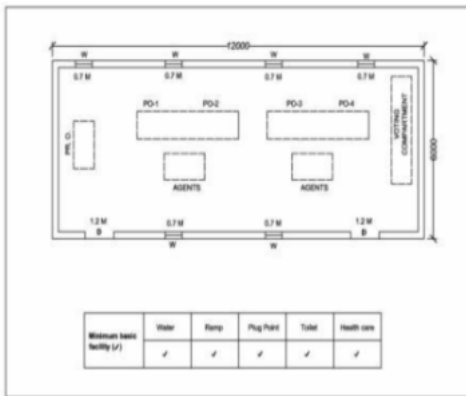

নির্বাচক নিবন্ধন আধিকারিকের স্বাক্ষর

Nazri Naksha

Google Map View

Polling Station Building Front View

Polling Station Front View

Cad View

Key MAP View

1 নাম : কালো বিবি স্বামীর নাম: হানিফ সরদার বাড়ির নং : n0026 বয়স : 71 লিঙ্গ : মহিলা	WB/18/104/003302	ফটো উপলব্ধ	2 নাম : সাজেদা বিবি স্বামীর নাম: বাবর সরদার বাড়ির নং : n0026 বয়স : 50 লিঙ্গ : মহিলা	WB/18/104/003301	ফটো উপলব্ধ	3 নাম : শহীদ সরদার পিতার নাম: হানিফ সরদার বাড়ির নং : n0026 বয়স : 61 লিঙ্গ : পুরুষ	WB/18/104/003067	ফটো উপলব্ধ
4 নাম : রাজলক্ষী সরদার স্বামীর নাম: শহীদ সরদার বাড়ির নং : n0026 বয়স : 42 লিঙ্গ : মহিলা	JTK4139390	ফটো উপলব্ধ	5 নাম : রসিদ সরদার পিতার নাম: হানিফ সরদার বাড়ির নং : n0026 বয়স : 59 লিঙ্গ : পুরুষ	WB/18/104/003446	ফটো উপলব্ধ	6 নাম : পারভীন বিবি স্বামীর নাম: করিম সরদার বাড়ির নং : n0026 বয়স : 34 লিঙ্গ : মহিলা	TYK1535806	ফটো উপলব্ধ
7 নাম : হাম্মান সরদার পিতার নাম: হানিফ সরদার বাড়ির নং : n0026 বয়স : 42 লিঙ্গ : পুরুষ	TYK0979633	ফটো উপলব্ধ	8 নাম : রমিচা বিবি স্বামীর নাম: হাসেম সর্দার বাড়ির নং : n0031 বয়স : 55 লিঙ্গ : মহিলা	WB/18/104/003458	ফটো উপলব্ধ	9 নাম : করিম সরদার পিতার নাম: হানিফ সরদার বাড়ির নং : n0026 বয়স : 44 লিঙ্গ : পুরুষ	TYK2162972	ফটো উপলব্ধ
10 নাম : আব্দুল কাদের সরদার পিতার নাম: রসিদ সরদার বাড়ির নং : n0026 বয়স : 31 লিঙ্গ : পুরুষ	TYK1847466	ফটো উপলব্ধ	11 নাম : কৃষ্ণ মন্ডল স্বামীর নাম: গাঙ্গি মন্ডল বাড়ির নং : .... বয়স : 59 লিঙ্গ : মহিলা	TYK2422723	ফটো উপলব্ধ	12 নাম : সূচন্দনা মাঝী পিতার নাম: স্বপন মাঝী বাড়ির নং : .... বয়স : 24 লিঙ্গ : মহিলা	TYK2419521	ফটো উপলব্ধ
13 নাম : সরবান খাতুন স্বামীর নাম: সাবুদ্দিন সরদার বাড়ির নং : .... বয়স : 28 লিঙ্গ : মহিলা	TYK2419356	ফটো উপলব্ধ	14 নাম : শুভ মল্লিক মায়ের নাম: রুপা মল্লিক বাড়ির নং : .... বয়স : 27 লিঙ্গ : পুরুষ	TYK2417384	ফটো উপলব্ধ	15 নাম : সুজাতা দেবী স্বামীর নাম: সত্যীশ কুমার বামণ্ডিয়াল বাড়ির নং : .... বয়স : 36 লিঙ্গ : মহিলা	TYK2414217	ফটো উপলব্ধ
16 নাম : সনকা মন্ডল স্বামীর নাম: মদন মন্ডল বাড়ির নং : .... বয়স : 61 লিঙ্গ : মহিলা	TYK2417335	ফটো উপলব্ধ	17 নাম : প্রিয়ঙ্কা মাঝী স্বামীর নাম: প্রসেনজিৎ মাঝী বাড়ির নং : .... বয়স : 25 লিঙ্গ : মহিলা	TYK2422582	ফটো উপলব্ধ	18 নাম : দেবু কুমার হালদার পিতার নাম: নব কুমার হালদার বাড়ির নং : .... বয়স : 34 লিঙ্গ : পুরুষ	TYK2418978	ফটো উপলব্ধ
19 নাম : বিশা অধিকারী পিতার নাম: বলরাম অধিকারী বাড়ির নং : .... বয়স : 44 লিঙ্গ : পুরুষ	TYK2419075	ফটো উপলব্ধ	20 নাম : পার্থ সারথী মাঝী পিতার নাম: স্বপন মাঝী বাড়ির নং : .... বয়স : 30 লিঙ্গ : পুরুষ	TYK2419463	ফটো উপলব্ধ	21 নাম : সুজাতা রুইদাস স্বামীর নাম: ভোম্মল রুইদাস বাড়ির নং : .... বয়স : 45 লিঙ্গ : মহিলা	TYK2419216	ফটো উপলব্ধ
22 নাম : শর্মিলা মই স্বামীর নাম: দয়াময় মই বাড়ির নং : .... বয়স : 30 লিঙ্গ : মহিলা	TYK2417004	ফটো উপলব্ধ	23 নাম : সুজাউদ্দিন সরদার পিতার নাম: আসগর সরদার বাড়ির নং : .... বয়স : 26 লিঙ্গ : পুরুষ	TYK2414340	ফটো উপলব্ধ	24 নাম : আস্থিয়া বিবি স্বামীর নাম: খোকন বৈদ্য বাড়ির নং : n0493 বয়স : 32 লিঙ্গ : মহিলা	TYK1868231	ফটো উপলব্ধ
25 নাম : তাস্কিনা বিবি স্বামীর নাম: সলাউদ্দিন মোল্লা বাড়ির নং : .... বয়স : 29 লিঙ্গ : মহিলা	TYK2419208	ফটো উপলব্ধ	26 নাম : নিতু দাস পিতার নাম: নির্মল দাস বাড়ির নং : .... বয়স : 23 লিঙ্গ : মহিলা	TYK2417293	ফটো উপলব্ধ	27 নাম : প্রতিমা রয় স্বামীর নাম: রাজু রয় বাড়ির নং : .... বয়স : 35 লিঙ্গ : মহিলা	TYK2417152	ফটো উপলব্ধ
28 নাম : রিজিয়া বিবি স্বামীর নাম: হাম্মান সরদার বাড়ির নং : n0026 বয়স : 35 লিঙ্গ : মহিলা	TYK1760263	ফটো উপলব্ধ	29 নাম : বাবর সরদার পিতার নাম: হানিফ সরদার বাড়ির নং : n0026 বয়স : 53 লিঙ্গ : পুরুষ	TYK2685865	ফটো উপলব্ধ	30 নাম : মনুজারা বিবি স্বামীর নাম: নজরুল মোল্লা বাড়ির নং : n0565 বয়স : 51 লিঙ্গ : মহিলা	TYK1943752	ফটো উপলব্ধ