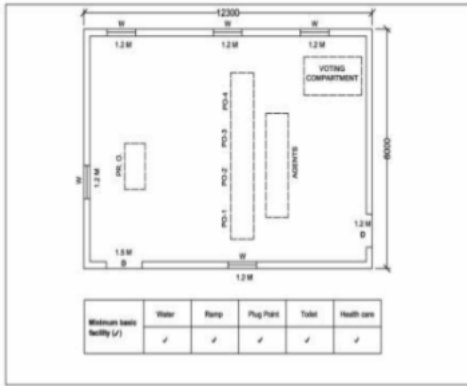

নির্বাচক নিবন্ধন আধিকারিকের স্বাক্ষর

Nazri Naksha

Google Map View

Polling Station Building Front View

Polling Station Front View

Cad View

Key MAP View

1 নাম : মেহেরুন নেসা বিবি স্বামীর নাম : বাবুন মণ্ডল বাড়ির নং : n0144 বয়স : 37 লিঙ্গ : মহিলা	TYK1086966 ফটো উপলব্ধ	2 নাম : আজমেরী বেগম স্বামীর নাম : আলতার আলী মণ্ডল বাড়ির নং : n0199 বয়স : 68 লিঙ্গ : মহিলা	JTK4182846 ফটো উপলব্ধ	3 নাম : আকতারী বেগম সেখ স্বামীর নাম : সাবির আলী বাড়ির নং : n0169 বয়স : 45 লিঙ্গ : মহিলা	JTK3929098 ফটো উপলব্ধ
4 নাম : তাহেরা বেগম স্বামীর নাম : সৈয়দ আমেদ আলি বাড়ির নং : n0094 বয়স : 47 লিঙ্গ : মহিলা	JTK3386075 ফটো উপলব্ধ	5 নাম : সেখ আহমেদ আলি পিতার নাম : সেখ জিয়াদ আলী সেখ বাড়ির নং : n0094 বয়স : 53 লিঙ্গ : পুরুষ	TYK2844033 ফটো উপলব্ধ	6 নাম : শানোয়ারা বেগম স্বামীর নাম : আমজদ আলী বাড়ির নং : n0094 বয়স : 53 লিঙ্গ : মহিলা	JTK4182879 ফটো উপলব্ধ
7 নাম : সাহানা বেগম শেখ স্বামীর নাম : সামসের শেখ বাড়ির নং : n0094 বয়স : 56 লিঙ্গ : মহিলা	WB/18/104/297422 ফটো উপলব্ধ	8 নাম : ফিরোজ আহমেদ পিতার নাম : আক্তার আলি বাড়ির নং : n0096 বয়স : 44 লিঙ্গ : পুরুষ	JTK2837391 ফটো উপলব্ধ	9 নাম : আকতার আলি পিতার নাম : আহম্মদ আলি বাড়ির নং : n0096 বয়স : 76 লিঙ্গ : পুরুষ	WB/18/104/297204 ফটো উপলব্ধ
10 নাম : পাঞ্জু গাজী মায়ের নাম : নাজমা গাজী বাড়ির নং : n0071 বয়স : 34 লিঙ্গ : পুরুষ	TYK1198910 ফটো উপলব্ধ	11 নাম : রাজেশ গাজী মায়ের নাম : নাজমা গাজী বাড়ির নং : n0071 বয়স : 35 লিঙ্গ : পুরুষ	TYK0994285 ফটো উপলব্ধ	12 নাম : সাহানারা গাজী স্বামীর নাম : বকুল গাজী বাড়ির নং : n0071 বয়স : 50 লিঙ্গ : মহিলা	JTK2836120 ফটো উপলব্ধ
13 নাম : রাজিয়া গাজী স্বামীর নাম : রাজু গাজী বাড়ির নং : n0071 বয়স : 56 লিঙ্গ : মহিলা	WB/18/104/297652 ফটো উপলব্ধ	14 নাম : রাজু গাজী পিতার নাম : আব্বাস গাজী বাড়ির নং : n0071 বয়স : 61 লিঙ্গ : পুরুষ	WB/18/104/297651 ফটো উপলব্ধ	15 নাম : শামিম আখতার শেখ পিতার নাম : সোয়েব আলী বাড়ির নং : n0169 বয়স : 42 লিঙ্গ : পুরুষ	JTK3929106 ফটো উপলব্ধ
16 নাম : শুরা শেখ স্বামীর নাম : শামিম আখতার শেখ বাড়ির নং : n0169 বয়স : 40 লিঙ্গ : মহিলা	TYK0994319 ফটো উপলব্ধ	17 নাম : মীর মিজানুর রহমান পিতার নাম : খালিলুর রহমান মীর বাড়ির নং : n0091 বয়স : 76 লিঙ্গ : পুরুষ	JTK0538165 ফটো উপলব্ধ	18 নাম : মীর ইনামুর রহমান পিতার নাম : মীর মিজানুর রহমান বাড়ির নং : n0091 বয়স : 35 লিঙ্গ : পুরুষ	TYK1198688 ফটো উপলব্ধ
19 নাম : নাসিমা বেগম মীর স্বামীর নাম : মিজানুর মীর বাড়ির নং : n0091 বয়স : 62 লিঙ্গ : মহিলা	WB/18/104/297334 ফটো উপলব্ধ	20 নাম : তামিম রহমান পিতার নাম : আতিকুর রহমান বাড়ির নং : n0091 বয়স : 29 লিঙ্গ : পুরুষ	TYK1699511 ফটো উপলব্ধ	21 নাম : লুতফানোজা বিবি স্বামীর নাম : ইসমাইল সরদার বাড়ির নং : n0064 বয়স : 69 লিঙ্গ : মহিলা	JTK2489243 ফটো উপলব্ধ
22 নাম : তসলিমা বিবি স্বামীর নাম : কুরবান বাড়ির নং : n0064 বয়স : 35 লিঙ্গ : মহিলা	JTK3386166 ফটো উপলব্ধ	23 নাম : বাবুন মণ্ডল পিতার নাম : ওসমান মণ্ডল বাড়ির নং : n0144 বয়স : 46 লিঙ্গ : পুরুষ	JTK2489573 ফটো উপলব্ধ	24 নাম : ইনজামাম উল হক পিতার নাম : মোজাম্মেল হক মন্ডল বাড়ির নং : n0040 বয়স : 31 লিঙ্গ : পুরুষ	TYK1699420 ফটো উপলব্ধ
25 নাম : রিনা জমাদার স্বামীর নাম : তোফায়েল জমাদার বাড়ির নং : - বয়স : 24 লিঙ্গ : মহিলা	TYK2281871 ফটো উপলব্ধ	26 নাম : সাহেব গাজী মায়ের নাম : হাসিনা বিবি বাড়ির নং : - বয়স : 29 লিঙ্গ : পুরুষ	TYK2289312 ফটো উপলব্ধ	27 নাম : সেখ আফতাব আলি পিতার নাম : সেখ নওসের আলি বাড়ির নং : n0622 বয়স : 24 লিঙ্গ : পুরুষ	TYK2288462 ফটো উপলব্ধ
28 নাম : প্রতিমা সাউ স্বামীর নাম : আমোদ কুমার সাউ বাড়ির নং : - বয়স : 40 লিঙ্গ : মহিলা	TYK2281954 ফটো উপলব্ধ	29 নাম : রাইহান লস্কর পিতার নাম : আব্দুর রহমান লস্কর বাড়ির নং : - বয়স : 26 লিঙ্গ : পুরুষ	TYK2282002 ফটো উপলব্ধ	30 নাম : আক্তার আলি মোল্লা পিতার নাম : এসার আলি মোল্লা বাড়ির নং : n0043 বয়স : 58 লিঙ্গ : পুরুষ	TYK2730612 ফটো উপলব্ধ