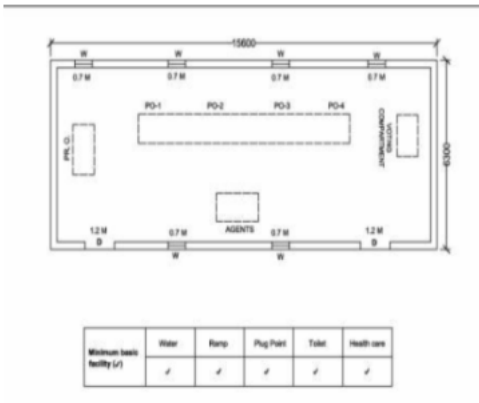

Cad View

Key MAP View