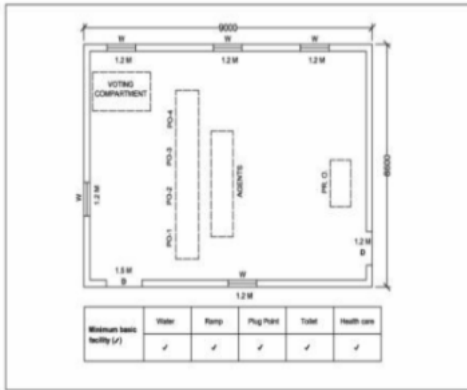

নির্বাচক নিবন্ধন আধিকারিকের স্বাক্ষর

Nazri Naksha

Google Map View

Polling Station Building Front View

Polling Station Front View

Cad View

Key MAP View

|  |                          |   |                                |  |                          |
|--|--------------------------|---|--------------------------------|--|--------------------------|
| 1<br>নাম : সাগরিকা মন্ডল<br>স্বামীর নাম: দেবাশিস মন্ডল<br>বাড়ির নং : ....<br>বয়স : 39 লিঙ্গ : মহিলা                            | TYK2291888<br>ফটো উপলব্ধ | 2<br>নাম : বন্দনা চক্রবর্তী<br>স্বামীর নাম: অরণী রয়<br>বাড়ির নং : ...<br>বয়স : 48 লিঙ্গ : মহিলা                        | TYK2360493<br>ফটো উপলব্ধ       | 3<br>নাম : রুনা হালদার<br>স্বামীর নাম: বিপুল হালদার<br>বাড়ির নং : ...<br>বয়স : 41 লিঙ্গ : মহিলা                    | TYK2360352<br>ফটো উপলব্ধ |
| 4<br>নাম : তমাল ব্যানার্জী<br>স্বামীর নাম: ছবি কহালি<br>বাড়ির নং : ...<br>বয়স : 50 লিঙ্গ : পুরুষ                               | TYK2360337<br>ফটো উপলব্ধ | 5<br>নাম : তমসা রায় চৌধুরী<br>স্বামীর নাম: সঞ্জীব রায় চৌধুরী<br>বাড়ির নং : ...<br>বয়স : 39 লিঙ্গ : মহিলা              | TYK2360303<br>ফটো উপলব্ধ       | 6<br>নাম : মনীষা চক্রবর্তী<br>পিতার নাম: কমলাকান্ত চক্রবর্তী<br>বাড়ির নং : ওয়ার্ড নং 14<br>বয়স : 38 লিঙ্গ : মহিলা | TYK2360402<br>ফটো উপলব্ধ |
| 7<br>নাম : হীরশ্যাম চক্রবর্তী<br>পিতার নাম: কমলাকান্ত চক্রবর্তী<br>বাড়ির নং : ওয়ার্ড নং 14<br>বয়স : 42 লিঙ্গ : পুরুষ          | TYK2360394<br>ফটো উপলব্ধ | 8<br>নাম : রুপায়ন মন্ডল<br>পিতার নাম: অশোক কুমার মন্ডল<br>বাড়ির নং : ...<br>বয়স : 23 লিঙ্গ : পুরুষ                     | TYK2360410<br>ফটো উপলব্ধ       | 9<br>নাম : চিরন্তন কহালী<br>স্বামীর নাম: ছবি কহালী<br>বাড়ির নং : ...<br>বয়স : 23 লিঙ্গ : পুরুষ                     | TYK2360287<br>ফটো উপলব্ধ |
| 10<br>নাম : বিপুল হালদার<br>অন্যান্য: রুনা হালদার<br>বাড়ির নং : ...<br>বয়স : 53 লিঙ্গ : পুরুষ                                  | TYK2360360<br>ফটো উপলব্ধ | 11<br>নাম : শ্বেতা চক্রবর্তী<br>পিতার নাম: কমলাকান্ত চক্রবর্তী<br>বাড়ির নং : ওয়ার্ড নং 14<br>বয়স : 39 লিঙ্গ : পুরুষ    | TYK2360378<br>ফটো উপলব্ধ       | 12<br>নাম : প্রিয়াসী চন্দ্র<br>পিতার নাম: পিন্টু চন্দ্র<br>বাড়ির নং : ...<br>বয়স : 21 লিঙ্গ : মহিলা               | TYK2639169<br>ফটো উপলব্ধ |
| 13<br>নাম : কল্পনা ভট্টাচার্জী<br>পিতার নাম: সন্দীপ ভট্টাচার্জী<br>বাড়ির নং : দ/ও-সন্দীপ ভট্টাচার্জী<br>বয়স : 22 লিঙ্গ : মহিলা | TYK2639227<br>ফটো উপলব্ধ | 14<br>নাম : সুস্মিতা দাস<br>পিতার নাম: মানবেন্দ্র ভট্টাচার্জী<br>বাড়ির নং : বারুইপুর পল্লপারা<br>বয়স : 27 লিঙ্গ : মহিলা | TYK1932300<br>ফটো উপলব্ধ       | 15<br>নাম : পম্পা (মৌলিক) পাল<br>স্বামীর নাম: রনজিৎ পাল<br>বাড়ির নং : n0262<br>বয়স : 37 লিঙ্গ : মহিলা              | TYK0390625<br>ফটো উপলব্ধ |
| 16<br>নাম : ডলি অধিকারী<br>অন্যান্য: কৃষ্ণা অধিকারী<br>বাড়ির নং : n0314<br>বয়স : 66 লিঙ্গ : মহিলা                              | TYK1981547<br>ফটো উপলব্ধ | 17<br>নাম : রিঙ্কু অধিকারী সরদার<br>স্বামীর নাম: সন্তু অধিকারী<br>বাড়ির নং : এন 0054<br>বয়স : 32 লিঙ্গ : মহিলা          | TYK2063345<br>ফটো উপলব্ধ       | 18<br>নাম : অমিত এলিন<br>পিতার নাম: মনা এলিন<br>বাড়ির নং : n0328<br>বয়স : 26 লিঙ্গ : পুরুষ                         | TYK2004794<br>ফটো উপলব্ধ |
| 19<br>নাম : মিতারানী করণ<br>স্বামীর নাম: নিশিকান্ত করণ<br>বাড়ির নং : ...<br>বয়স : 59 লিঙ্গ : মহিলা                             | TYK2093847<br>ফটো উপলব্ধ | 20<br>নাম : সোমা করণ<br>পিতার নাম: নিশিকান্ত করণ<br>বাড়ির নং : ...<br>বয়স : 38 লিঙ্গ : মহিলা                            | TYK2093821<br>ফটো উপলব্ধ       | 21<br>নাম : রুমা করণ<br>পিতার নাম: নিশিকান্ত করণ<br>বাড়ির নং : ...<br>বয়স : 37 লিঙ্গ : মহিলা                       | TYK2093862<br>ফটো উপলব্ধ |
| 22<br>নাম : ছবি কাহালী<br>স্বামীর নাম: সুদীপ্ত কাহালী<br>বাড়ির নং : n0073<br>বয়স : 50 লিঙ্গ : মহিলা                            | JTK2503464<br>ফটো উপলব্ধ | 23<br>নাম : সুদীপ্ত কাহালী<br>পিতার নাম: সুব্রজ কাহালী<br>বাড়ির নং : n0073<br>বয়স : 50 লিঙ্গ : পুরুষ                    | TYK2411957<br>ফটো উপলব্ধ       | 24<br>নাম : জপমালা গাঙ্গুলী<br>স্বামীর নাম: দীপঙ্কর গাঙ্গুলী<br>বাড়ির নং : n0301<br>বয়স : 66 লিঙ্গ : মহিলা         | TYK1891142<br>ফটো উপলব্ধ |
| 25<br>নাম : তথাগত গাঙ্গুলী<br>পিতার নাম: দীপঙ্কর গাঙ্গুলী<br>বাড়ির নং : n0297<br>বয়স : 41 লিঙ্গ : পুরুষ                        | TYK1891100<br>ফটো উপলব্ধ | 26<br>নাম : প্রীতম গায়োন<br>পিতার নাম: কৃষ্ণ পদ গায়োন<br>বাড়ির নং : n0082<br>বয়স : 33 লিঙ্গ : পুরুষ                   | TYK1578756<br>ফটো উপলব্ধ       | 27<br>নাম : সিবানী ঘোড়াই(মন্ডল)<br>স্বামীর নাম: রাজেশ মন্ডল<br>বাড়ির নং : n0082<br>বয়স : 31 লিঙ্গ : মহিলা         | TYK1700160<br>ফটো উপলব্ধ |
| 28<br>নাম : সঞ্চয়িতা ঘোড়াই<br>পিতার নাম: বসন্ত ঘোড়াই<br>বাড়ির নং : n0082<br>বয়স : 37 লিঙ্গ : মহিলা                          | JTK4182176<br>ফটো উপলব্ধ | 29<br>নাম : ভারতী ঘোড়াই<br>স্বামীর নাম: বসন্ত ঘোড়াই<br>বাড়ির নং : n0082<br>বয়স : 64 লিঙ্গ : মহিলা                     | WB/18/104/285613<br>ফটো উপলব্ধ | 30<br>নাম : দিলীপ ঘোড়াই<br>পিতার নাম: বসন্ত ঘোড়াই<br>বাড়ির নং : n0081<br>বয়স : 47 লিঙ্গ : পুরুষ                  | TYK2834059<br>ফটো উপলব্ধ |