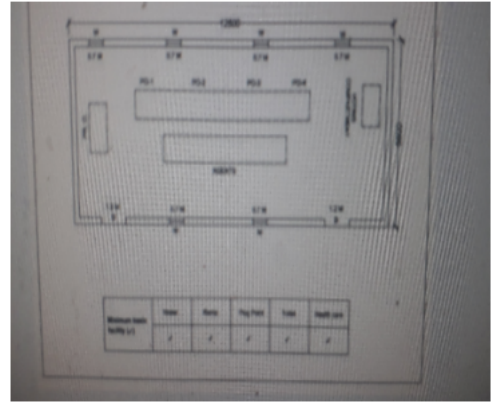

নির্বাচক নিবন্ধন আধিকারিকের স্বাক্ষর

Nazri Naksha

Google Map View

Polling Station Building Front View

Polling Station Front View

Cad View

Key MAP View

| | | | | | |
|---|--------------------------------|---|--------------------------------|---|--------------------------------|
| 1 নাম : অক্ষয় কুমার দাস পিতার নাম: সুজন কুমার দাস বাড়ির নং : বয়স : 24 লিঙ্গ : পুরুষ | TYK2284628 ফটো উপলব্ধ | 2 নাম : সুদীপ হালদার পিতার নাম: নবদ্বীপ হালদার বাড়ির নং : 10 বয়স : 27 লিঙ্গ : পুরুষ | TYK2361269 ফটো উপলব্ধ | 3 নাম : সাগর সরদার পিতার নাম: সপ্তা সরদার বাড়ির নং : ... বয়স : 24 লিঙ্গ : পুরুষ | TYK2284800 ফটো উপলব্ধ |
| 4 নাম : পূজা হালদার পিতার নাম: সঞ্জয় হালদার বাড়ির নং : ... বয়স : 28 লিঙ্গ : মহিলা | TYK2284719 ফটো উপলব্ধ | 5 নাম : অর্পিতা দাস পিতার নাম: তরুণ কান্তি দাস বাড়ির নং : ... বয়স : 42 লিঙ্গ : মহিলা | TYK2284842 ফটো উপলব্ধ | 6 নাম : সীমা মন্ডল স্বামীর নাম: মধুসূদন মন্ডল বাড়ির নং : ... বয়স : 46 লিঙ্গ : মহিলা | TYK2523009 ফটো উপলব্ধ |
| 7 নাম : পালবী সরদার স্বামীর নাম: সঞ্জীত সরদার বাড়ির নং : ... বয়স : 24 লিঙ্গ : মহিলা | TYK2642262 ফটো উপলব্ধ | 8 নাম : মেঘা উপাধ্যায় পিতার নাম: গদাধর উপাধ্যায় বাড়ির নং : n0273 বয়স : 27 লিঙ্গ : মহিলা | TYK1891399 ফটো উপলব্ধ | 9 নাম : দেবশীষ কয়াল পিতার নাম: অনিল চন্দ্র কয়াল বাড়ির নং : 00 বয়স : 46 লিঙ্গ : পুরুষ | JTK3023645 ফটো উপলব্ধ |
| 10 নাম : সুস্মিতা কয়াল পিতার নাম: গোপাল কয়াল বাড়ির নং : n0279 বয়স : 43 লিঙ্গ : মহিলা | JTK4186169 ফটো উপলব্ধ | 11 নাম : ঝন্টু কুমার কয়াল পিতার নাম: বাদল কয়াল বাড়ির নং : n0227 বয়স : 51 লিঙ্গ : পুরুষ | TYK1748268 ফটো উপলব্ধ | 12 নাম : অমিত কুমার কর পিতার নাম: অধির কর বাড়ির নং : n0003 বয়স : 63 লিঙ্গ : পুরুষ | TYK2409753 ফটো উপলব্ধ |
| 13 নাম : অভিরূপ কর পিতার নাম: অশোক কুমার কর বাড়ির নং : n0003 বয়স : 36 লিঙ্গ : পুরুষ | JTK4182408 ফটো উপলব্ধ | 14 নাম : মিতা কর স্বামীর নাম: অনুপ কর বাড়ির নং : n0003 বয়স : 59 লিঙ্গ : মহিলা | WB/18/104/294503 ফটো উপলব্ধ | 15 নাম : পুসা কর স্বামীর নাম: অসীম কর বাড়ির নং : n0003 বয়স : 49 লিঙ্গ : মহিলা | TYK1700582 ফটো উপলব্ধ |
| 16 নাম : অসীম কর পিতার নাম: অধীর কর বাড়ির নং : n0003 বয়স : 64 লিঙ্গ : পুরুষ | WB/18/104/294386 ফটো উপলব্ধ | 17 নাম : ঈশ্বিনতা কর পিতার নাম: অনুপ কুমার কর বাড়ির নং : n0003 বয়স : 36 লিঙ্গ : মহিলা | TYK0994988 ফটো উপলব্ধ | 18 নাম : অনুপ কুমার কর পিতার নাম: অধীর কুমার কর বাড়ির নং : n0003 বয়স : 69 লিঙ্গ : পুরুষ | WB/18/104/294181 ফটো উপলব্ধ |
| 19 নাম : অশোক কুমার কর পিতার নাম: অধীর কুমার কর বাড়ির নং : n0003 বয়স : 74 লিঙ্গ : পুরুষ | WB/18/104/294434 ফটো উপলব্ধ | 20 নাম : অংশুমান কর পিতার নাম: অধির কর বাড়ির নং : n0003 বয়স : 60 লিঙ্গ : পুরুষ | WB/18/104/294126 ফটো উপলব্ধ | 21 নাম : মিনতি কর স্বামীর নাম: অমিত কর বাড়ির নং : n0003 বয়স : 52 লিঙ্গ : মহিলা | TYK1441120 ফটো উপলব্ধ |
| 22 নাম : বিশ্বজিৎ চক্রবর্তী পিতার নাম: পঙ্ক চক্রবর্তী বাড়ির নং : n0242 বয়স : 56 লিঙ্গ : পুরুষ | TYK1275700 ফটো উপলব্ধ | 23 নাম : ইন্দ্রিা চক্রবর্তী স্বামীর নাম: বিশ্বজিৎ চক্রবর্তী বাড়ির নং : n0241 বয়স : 45 লিঙ্গ : মহিলা | JTK2488674 ফটো উপলব্ধ | 24 নাম : শুভজিত চক্রবর্তী পিতার নাম: বিশ্বজিত চক্রবর্তী বাড়ির নং : ২৪২ বয়স : 25 লিঙ্গ : পুরুষ | TYK2029734 ফটো উপলব্ধ |
| 25 নাম : ভাস্বতী চক্রবর্তী বোস স্বামীর নাম: বিমল কুমার বোস বাড়ির নং : n0206 বয়স : 46 লিঙ্গ : মহিলা | JTK3865607 ফটো উপলব্ধ | 26 নাম : স্তুতি চক্রবর্তী মায়ের নাম: পম্পা চক্রবর্তী বাড়ির নং : ... বয়স : 23 লিঙ্গ : মহিলা | TYK2361343 ফটো উপলব্ধ | 27 নাম : সাগ্নিক চট্টোপাধ্যায় পিতার নাম: সৈকত চ্যাটার্জী বাড়ির নং : n0207 বয়স : 24 লিঙ্গ : পুরুষ | TYK2170074 ফটো উপলব্ধ |
| 28 নাম : দেবদত্তা চ্যাটার্জী পিতার নাম: মনীষ চন্দ্র চট্টোপাধ্যায় বাড়ির নং : ... বয়স : 21 লিঙ্গ : মহিলা | TYK2642387 ফটো উপলব্ধ | 29 নাম : দীপান্জন চ্যাটার্জী পিতার নাম: দীপংকর চ্যাটার্জী বাড়ির নং : ... বয়স : 24 লিঙ্গ : পুরুষ | TYK2361327 ফটো উপলব্ধ | 30 নাম : রিয়া চৌধুরী পিতার নাম: স্বপন চৌধুরী বাড়ির নং : n0261 বয়স : 27 লিঙ্গ : মহিলা | TYK1891274 ফটো উপলব্ধ |