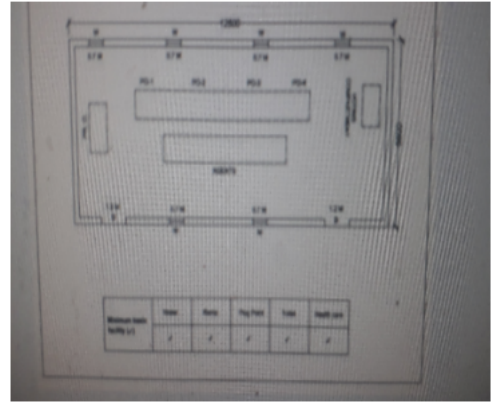

নির্বাচক নিবন্ধন আধিকারিকের স্বাক্ষর

Nazri Naksha

Google Map View

Polling Station Building Front View

Polling Station Front View

Cad View

Key MAP View

1 নাম : আব্দুল সাত্তার সিপাই পিতার নাম: হাবিবুল্লাহ রাসিদ বাড়ির নং : n0133 বয়স : 66 লিঙ্গ : পুরুষ	JTK4067088 ফটো উপলব্ধ	2 নাম : সুকন্যা গুহ পিতার নাম: রবি গুহ বাড়ির নং : ... বয়স : 27 লিঙ্গ : মহিলা	TYK2181006 ফটো উপলব্ধ	3 নাম : সাইনাজ সিপাই পিতার নাম: আব্দুল সাত্তার সিপাই বাড়ির নং : N0133 বয়স : 24 লিঙ্গ : মহিলা	TYK2164010 ফটো উপলব্ধ
4 নাম : অর্চনা মন্ডল স্বামীর নাম: পূর্ণেন্দু মন্ডল বাড়ির নং : ... বয়স : 53 লিঙ্গ : মহিলা	TYK2200640 ফটো উপলব্ধ	5 নাম : রবি গুহ পিতার নাম: শৈলেশ গুহ বাড়ির নং : ... বয়স : 29 লিঙ্গ : পুরুষ	TYK2313468 ফটো উপলব্ধ	6 নাম : সবনম সিপাই পিতার নাম: আব্দুল সাত্তার সিপাই বাড়ির নং : N0133 বয়স : 25 লিঙ্গ : মহিলা	TYK2164069 ফটো উপলব্ধ
7 নাম : জাহানারা বেগম স্বামীর নাম: রফিক সেখ বাড়ির নং : n0117 বয়স : 43 লিঙ্গ : মহিলা	JTK3707551 ফটো উপলব্ধ	8 নাম : সোনালী দাস স্বামীর নাম: দুলাল দাস বাড়ির নং : -- বয়স : 36 লিঙ্গ : মহিলা	TYK2361681 ফটো উপলব্ধ	9 নাম : শ্রাবন্তী হালদার স্বামীর নাম: অর্নব দত্ত বাড়ির নং : জি বোস কলোনী রোড বয়স : 42 লিঙ্গ : মহিলা	TYK2191864 ফটো উপলব্ধ
10 নাম : শুক্লা গুহ স্বামীর নাম: রবি গুহ বাড়ির নং : ... বয়স : 51 লিঙ্গ : মহিলা	TYK2182517 ফটো উপলব্ধ	11 নাম : পূর্ণেন্দু মন্ডল পিতার নাম: মনমোহন মন্ডল বাড়ির নং : ... বয়স : 72 লিঙ্গ : পুরুষ	TYK2200806 ফটো উপলব্ধ	12 নাম : প্রদ্যোত মন্ডল পিতার নাম: পূর্ণেন্দু মন্ডল বাড়ির নং : ... বয়স : 35 লিঙ্গ : পুরুষ	TYK2200723 ফটো উপলব্ধ
13 নাম : সন্দীপ কুমার নস্কর পিতার নাম: সুরজা কান্ত নস্কর বাড়ির নং : 0... বয়স : 54 লিঙ্গ : পুরুষ	TYK2191989 ফটো উপলব্ধ	14 নাম : প্রতিমা দত্ত ধর স্বামীর নাম: পি দত্ত বাড়ির নং : .. বয়স : 65 লিঙ্গ : মহিলা	TYK2178978 ফটো উপলব্ধ	15 নাম : দুলাল দাস পিতার নাম: গোবর্ধন দাস বাড়ির নং : -- বয়স : 38 লিঙ্গ : পুরুষ	TYK2361657 ফটো উপলব্ধ
16 নাম : স্নেহ সুর পিতার নাম: উজ্জ্বল সুর বাড়ির নং : . বয়স : 22 লিঙ্গ : মহিলা	TYK2638278 ফটো উপলব্ধ	17 নাম : মহ তারিক আমিনওয়ার পিতার নাম: মুহ ইদ্রিশ মুহ ইদ্রিশ আনসারি বাড়ির নং : -- বয়স : 36 লিঙ্গ : পুরুষ	TYK2361723 ফটো উপলব্ধ	18 নাম : মোহাম্মদ সিকন্দর আলম পিতার নাম: মোহাম্মদ সলামুদ্দিন বাড়ির নং : --- বয়স : 41 লিঙ্গ : পুরুষ	TYK2194819 ফটো উপলব্ধ
19 নাম : লক্ষী দলুই স্বামীর নাম: বাপী দলুই বাড়ির নং : n0076 বয়স : 49 লিঙ্গ : মহিলা	JTK2414035 ফটো উপলব্ধ	20 নাম : পদ্ম কয়াল স্বামীর নাম: মদন কয়াল বাড়ির নং : n0076 বয়স : 69 লিঙ্গ : মহিলা	WB/18/104/711223 ফটো উপলব্ধ	21 নাম : নুরন নাহার খাতুন পিতার নাম: নুরুল হাসান মোল্লা বাড়ির নং : n0223 বয়স : 27 লিঙ্গ : মহিলা	TYK1981695 ফটো উপলব্ধ
22 নাম : বৃশাখা খাতুন পিতার নাম: শাহ ফেসাল বাড়ির নং : -- বয়স : 39 লিঙ্গ : মহিলা	TYK2288215 ফটো উপলব্ধ	23 নাম : উৎপল কুমার গন পিতার নাম: বলরাম গন বাড়ির নং : Ishika App বয়স : 77 লিঙ্গ : পুরুষ	JTK3708963 ফটো উপলব্ধ	24 নাম : সুনন্দা গন স্বামীর নাম: উতপল কুমার গন বাড়ির নং : Ishika App বয়স : 71 লিঙ্গ : মহিলা	JTK3708971 ফটো উপলব্ধ
25 নাম : ঋতম গুহ পিতার নাম: রবি গুহ বাড়ির নং : এন000 বয়স : 22 লিঙ্গ : পুরুষ	TYK2533487 ফটো উপলব্ধ	26 নাম : বিজয় গাঙ্গুলী পিতার নাম: বিমল গাঙ্গুলী বাড়ির নং : n0018 বয়স : 40 লিঙ্গ : পুরুষ	JTK4067161 ফটো উপলব্ধ	27 নাম : সাবিত্রী গাঙ্গুলী স্বামীর নাম: বিমলেন্দু গাঙ্গুলী বাড়ির নং : n0018 বয়স : 72 লিঙ্গ : মহিলা	WB/18/104/711494 ফটো উপলব্ধ
28 নাম : পারমিতা গাঙ্গুলী স্বামীর নাম: অমিত গাঙ্গুলী বাড়ির নং : n0017 বয়স : 42 লিঙ্গ : মহিলা	TYK1700962 ফটো উপলব্ধ	29 নাম : অমিত গাঙ্গুলী পিতার নাম: শ্যামলেন্দু গাঙ্গুলী বাড়ির নং : n0017 বয়স : 55 লিঙ্গ : পুরুষ	WB/18/104/711169 ফটো উপলব্ধ	30 নাম : নিলাঙ্ক গাঙ্গুলী পিতার নাম: নির্মলেন্দু গাঙ্গুলী বাড়ির নং : n0016 বয়স : 38 লিঙ্গ : পুরুষ	JTK3806916 ফটো উপলব্ধ