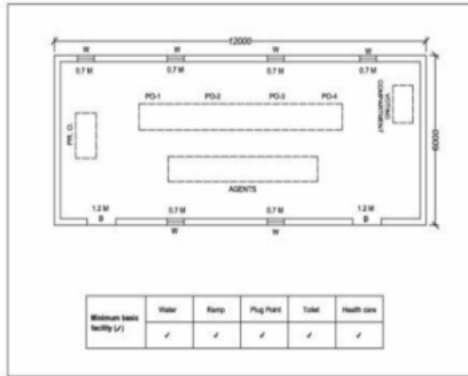

নির্বাচক নিবন্ধন আধিকারিকের স্বাক্ষর

Nazri Naksha

Google Map View

Polling Station Building Front View

Polling Station Front View

Cad View

Key MAP View

1 নাম : ইব্রাহিম সেখ পিতার নাম: মহঃ জামান সেখ বাড়ির নং : n0175 বয়স : 29 লিঙ্গ : পুরুষ	TYK1797000 ফটো উপলব্ধ	2 নাম : তফিকুল ইসলাম সরদার পিতার নাম: মোামিন উদ্দিন সরদার বাড়ির নং : .. বয়স : 25 লিঙ্গ : পুরুষ	TYK2191179 ফটো উপলব্ধ	3 নাম : রাজদীপ চ্যাটার্জী পিতার নাম: পলাশ চ্যাটার্জী বাড়ির নং : .. বয়স : 24 লিঙ্গ : পুরুষ	TYK2362002 ফটো উপলব্ধ
4 নাম : সৈয়দ খাতুন পিতার নাম: আব্দুল ইসলাম বাড়ির নং : .. বয়স : 24 লিঙ্গ : মহিলা	TYK2362499 ফটো উপলব্ধ	5 নাম : সাহিল সরদার পিতার নাম: ফারাদ সরদার বাড়ির নং : .. বয়স : 23 লিঙ্গ : পুরুষ	TYK2362598 ফটো উপলব্ধ	6 নাম : আদিত্য সোম্বর পিতার নাম: বিজয় সোম্বর বাড়ির নং : .. বয়স : 23 লিঙ্গ : পুরুষ	TYK2361939 ফটো উপলব্ধ
7 নাম : সুমিত মিত্র স্বামীর নাম: মোহাম্মদ আজাদ আরফান মিত্র বাড়ির নং : .. বয়স : 27 লিঙ্গ : মহিলা	TYK2362432 ফটো উপলব্ধ	8 নাম : প্রবীন সরদার পিতার নাম: মনন সরদার বাড়ির নং : .. বয়স : 25 লিঙ্গ : মহিলা	TYK2362044 ফটো উপলব্ধ	9 নাম : সুফিয়া বিবি স্বামীর নাম: ইমান আলি গাজী বাড়ির নং : .. বয়স : 54 লিঙ্গ : মহিলা	TYK2362713 ফটো উপলব্ধ
10 নাম : স্বাগত রয় পিতার নাম: সঞ্জীব রয় বাড়ির নং : .. বয়স : 24 লিঙ্গ : মহিলা	TYK2362028 ফটো উপলব্ধ	11 নাম : অসীম চক্রবর্তী পিতার নাম: জীবন কৃষ্ণ চক্রবর্তী বাড়ির নং : .. বয়স : 56 লিঙ্গ : পুরুষ	TYK2190890 ফটো উপলব্ধ	12 নাম : পুষ্কর চক্রবর্তী পিতার নাম: অসীম চক্রবর্তী বাড়ির নং : 00 বয়স : 27 লিঙ্গ : পুরুষ	TYK2190866 ফটো উপলব্ধ
13 নাম : মেহবুব সরদার পিতার নাম: সেরিফুল সরদার বাড়ির নং : .. বয়স : 25 লিঙ্গ : মহিলা	TYK2638104 ফটো উপলব্ধ	14 নাম : রেশমা খাতুন স্বামীর নাম: সুজাউদ্দিন মিত্র বাড়ির নং : .. বয়স : 32 লিঙ্গ : মহিলা	TYK2637817 ফটো উপলব্ধ	15 নাম : রেহেনা খাতুন পিতার নাম: কওসার মোল্লা বাড়ির নং : n0218 বয়স : 36 লিঙ্গ : মহিলা	TYK1891563 ফটো উপলব্ধ
16 নাম : তিয়াশা ঘরামী পিতার নাম: ভবানন্দ ঘরামী বাড়ির নং : n0221 বয়স : 29 লিঙ্গ : মহিলা	TYK1891597 ফটো উপলব্ধ	17 নাম : ওহিদা বিবি স্বামীর নাম: মহঃ উজির, সেখ বাড়ির নং : n0205 বয়স : 43 লিঙ্গ : মহিলা	TYK1733765 ফটো উপলব্ধ	18 নাম : রোজিনা খাতুন পিতার নাম: তাহের আলি লস্কর বাড়ির নং : 00 বয়স : 29 লিঙ্গ : মহিলা	TYK1701200 ফটো উপলব্ধ
19 নাম : মহঃ জামান পিতার নাম: বিশমিল্লা সেখ বাড়ির নং : n0175 বয়স : 60 লিঙ্গ : পুরুষ	JTK3386224 ফটো উপলব্ধ	20 নাম : রুকসানা খাতুন স্বামীর নাম: রহিমা বেওয়া বাড়ির নং : .. বয়স : 26 লিঙ্গ : মহিলা	TYK2191120 ফটো উপলব্ধ	21 নাম : নাজমা বিবি স্বামীর নাম: মোয়াজ্জেম হোসেন সাঁফুই বাড়ির নং : n0110 বয়স : 65 লিঙ্গ : মহিলা	TYK2285914 ফটো উপলব্ধ
22 নাম : মৈনক দাশগুপ্ত স্বামীর নাম: মনিকা দাশগুপ্ত বাড়ির নং : .. বয়স : 23 লিঙ্গ : পুরুষ	TYK2362614 ফটো উপলব্ধ	23 নাম : ইস্টারা খাতুন স্বামীর নাম: সাবিরুল হক মোল্লা বাড়ির নং : .. বয়স : 36 লিঙ্গ : মহিলা	TYK2362630 ফটো উপলব্ধ	24 নাম : ইনসান আলি গাজী পিতার নাম: ইমাম আলি গাজী বাড়ির নং : .. বয়স : 31 লিঙ্গ : পুরুষ	TYK2362754 ফটো উপলব্ধ
25 নাম : বেবি নাজমীন স্বামীর নাম: নাজির মিত্র বাড়ির নং : .. বয়স : 24 লিঙ্গ : মহিলা	TYK2362697 ফটো উপলব্ধ	26 নাম : শিলা বণিক পিতার নাম: পূর্ণিমা বণিক বাড়ির নং : .. বয়স : 36 লিঙ্গ : মহিলা	TYK2637841 ফটো উপলব্ধ	27 নাম : রাজীব মিত্র পিতার নাম: রবীউল মিত্র বাড়ির নং : .. বয়স : 21 লিঙ্গ : মহিলা	TYK2637890 ফটো উপলব্ধ
28 নাম : কেহী জমাদার স্বামীর নাম: আব্বাস জমাদার বাড়ির নং : 0109 বয়স : 32 লিঙ্গ : মহিলা	TYK2528305 ফটো উপলব্ধ	29 নাম : অনিবার্ন আখন্দ পিতার নাম: আমিন উদ্দিন আখন্দ বাড়ির নং : n0003 বয়স : 46 লিঙ্গ : পুরুষ	JTK3707783 ফটো উপলব্ধ	30 নাম : ইলা আখন্দ স্বামীর নাম: আমিন উদ্দিন আখন্দ বাড়ির নং : n0003 বয়স : 81 লিঙ্গ : মহিলা	WB/18/104/711763 ফটো উপলব্ধ