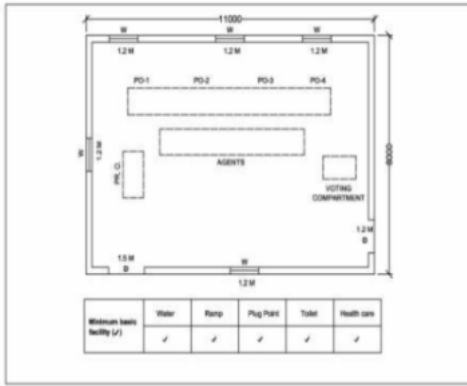

নির্বাচক নিবন্ধন আধিকারিকের স্বাক্ষর

Nazri Naksha

Google Map View

Polling Station Building Front View

Polling Station Front View

Cad View

Key MAP View

1 নাম : মেহেরুল্লাহ বেগম স্বামীর নাম : সেখ আকসার হোসেন বাড়ির নং : n0101 বয়স : 52 লিঙ্গ : মহিলা	TYK2103141 ফটো উপলব্ধ	2 নাম : রেবেকা রহমান স্বামীর নাম : মতিয়ুর রহমান বাড়ির নং : n0065 বয়স : 58 লিঙ্গ : মহিলা	JTK2413474 ফটো উপলব্ধ	3 নাম : মতিয়ুর রহমান পিতার নাম : ফজল মোল্লা বাড়ির নং : n0065 বয়স : 60 লিঙ্গ : পুরুষ	JTK2413466 ফটো উপলব্ধ
4 নাম : সনজিদা খাতুন পিতার নাম : মহঃ সাজেদুল হক বাড়ির নং : n0120 বয়স : 34 লিঙ্গ : মহিলা	TYK1441856 ফটো উপলব্ধ	5 নাম : মহঃ সাজেদুল হক পিতার নাম : মহঃ মজিদুল হক বাড়ির নং : n0120 বয়স : 74 লিঙ্গ : পুরুষ	TYK1291020 ফটো উপলব্ধ	6 নাম : শিলা বিশ্বাস নস্কর স্বামীর নাম : পলাশ বিশ্বাস বাড়ির নং : ... বয়স : 29 লিঙ্গ : মহিলা	TYK2197952 ফটো উপলব্ধ
7 নাম : অভিজিৎ দত্ত পিতার নাম : গৌতম দত্ত বাড়ির নং : ... বয়স : 24 লিঙ্গ : পুরুষ	TYK2197887 ফটো উপলব্ধ	8 নাম : মসুদা হালদার স্বামীর নাম : সাবির আলি হালদার বাড়ির নং : n0260 বয়স : 60 লিঙ্গ : মহিলা	TYK1580232 ফটো উপলব্ধ	9 নাম : দিব্যাশানা পুততুন্ড পিতার নাম : দেবব্রত পুততুন্ড বাড়ির নং : ... বয়স : 24 লিঙ্গ : মহিলা	TYK2363513 ফটো উপলব্ধ
10 নাম : লিপিকা নায়েক স্বামীর নাম : বিশ্ব নাগেশ্বর বাড়ির নং : ... বয়স : 29 লিঙ্গ : মহিলা	TYK2363521 ফটো উপলব্ধ	11 নাম : রেবা চিল্লা পিতার নাম : মুত রাম চিল্লা বাড়ির নং : ... বয়স : 23 লিঙ্গ : মহিলা	TYK2363570 ফটো উপলব্ধ	12 নাম : পারুলী খান স্বামীর নাম : মোমরেজ আলি খান বাড়ির নং : বয়স : 29 লিঙ্গ : মহিলা	TYK2362960 ফটো উপলব্ধ
13 নাম : শীখা দাস স্বামীর নাম : সুবল কুমার দাস বাড়ির নং : ... বয়স : 61 লিঙ্গ : মহিলা	TYK2363083 ফটো উপলব্ধ	14 নাম : অমীষা পরভিন পিতার নাম : আবুল কালাম মোল্লা বাড়ির নং : ... বয়স : 24 লিঙ্গ : মহিলা	TYK2363554 ফটো উপলব্ধ	15 নাম : সুনীত চৌধুরী পিতার নাম : সুরত চৌধুরী বাড়ির নং : বয়স : 24 লিঙ্গ : পুরুষ	TYK2363372 ফটো উপলব্ধ
16 নাম : দেবজিৎ নস্কর পিতার নাম : রণজিৎ নস্কর বাড়ির নং : বয়স : 23 লিঙ্গ : পুরুষ	TYK2363414 ফটো উপলব্ধ	17 নাম : শিবানী দাস ঘরামী স্বামীর নাম : সেবক ঘরামী বাড়ির নং : ... বয়স : 30 লিঙ্গ : মহিলা	TYK2363034 ফটো উপলব্ধ	18 নাম : আবুল কালাম মোল্লা পিতার নাম : আব্দুল মজিদ মোল্লা বাড়ির নং : ... বয়স : 52 লিঙ্গ : পুরুষ	TYK2363281 ফটো উপলব্ধ
19 নাম : সাহানারা বিবি স্বামীর নাম : নাজির হোসেন বাড়ির নং : ... বয়স : 34 লিঙ্গ : মহিলা	TYK2362994 ফটো উপলব্ধ	20 নাম : পারবিনা বিবি স্বামীর নাম : সাবির হোসেন মোল্লা বাড়ির নং : 0.... বয়স : 30 লিঙ্গ : মহিলা	TYK2363018 ফটো উপলব্ধ	21 নাম : রাজ সোনা সরদার পিতার নাম : ভবেন সরদার বাড়ির নং : ... বয়স : 25 লিঙ্গ : পুরুষ	TYK2363463 ফটো উপলব্ধ
22 নাম : কৌস্তভ গোস্বামী পিতার নাম : কল্যাণ কান্ত গোস্বামী বাড়ির নং : ... বয়স : 23 লিঙ্গ : পুরুষ	TYK2363398 ফটো উপলব্ধ	23 নাম : রাখী ভান্ড স্বামীর নাম : প্রদীপ ভান্ড বাড়ির নং : ... বয়স : 27 লিঙ্গ : মহিলা	TYK2363067 ফটো উপলব্ধ	24 নাম : রাজকুমার সরদার মায়ের নাম : পিঙ্কি সরদার বাড়ির নং : ... বয়স : 26 লিঙ্গ : পুরুষ	TYK2363109 ফটো উপলব্ধ
25 নাম : পলি সরদার স্বামীর নাম : রাজকুমার সরদার বাড়ির নং : না বয়স : 26 লিঙ্গ : মহিলা	TYK2785996 ফটো উপলব্ধ	26 নাম : পূজা মহানন্দী মায়ের নাম : বন্দনা মহানন্দী বাড়ির নং : ... বয়স : 24 লিঙ্গ : মহিলা	TYK2363620 ফটো উপলব্ধ	27 নাম : রাজ এলিন পিতার নাম : বীরু এলিন বাড়ির নং : ... বয়স : 23 লিঙ্গ : পুরুষ	TYK2363448 ফটো উপলব্ধ
28 নাম : ইয়াসমিনা খাতুন স্বামীর নাম : আমীর সোহেল বাড়ির নং : ... বয়স : 27 লিঙ্গ : মহিলা	TYK2362879 ফটো উপলব্ধ	29 নাম : সায়েন নাথ পিতার নাম : সঞ্জয় নাথ বাড়ির নং : ... বয়স : 25 লিঙ্গ : পুরুষ	TYK2198109 ফটো উপলব্ধ	30 নাম : পৌলমী পুরকাইত স্বামীর নাম : জয়ন্ত কুমার পুরকাইত বাড়ির নং : 0012 বয়স : 34 লিঙ্গ : মহিলা	TYK2597060 ফটো উপলব্ধ