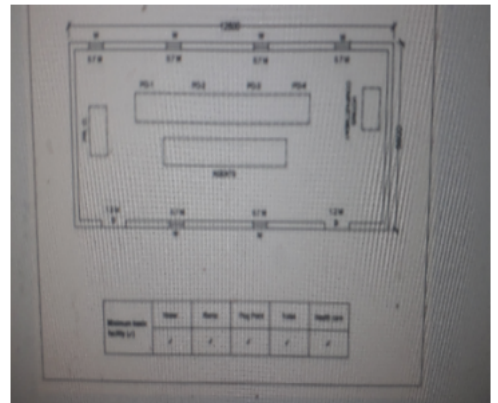

নির্বাচক নিবন্ধন আধিকারিকের স্বাক্ষর

Nazri Naksha

Google Map View

Polling Station Building Front View

Polling Station Front View

Cad View

Key MAP View

1 নাম : অনুপম জানা পিতার নাম: অরবিন্দ জানা বাড়ির নং : 00 বয়স : 43 লিঙ্গ : পুরুষ	TYK2313237 ফটো উপলব্ধ	2 নাম : বনানী পুরকাইত(হালদার) স্বামীর নাম: শঙ্কর কুমার হালদার বাড়ির নং : n0215 বয়স : 53 লিঙ্গ : মহিলা	TYK1701531 ফটো উপলব্ধ	3 নাম : কাকালি হালদার স্বামীর নাম: সুভঙ্কর হালদার বাড়ির নং : .. বয়স : 31 লিঙ্গ : মহিলা	TYK2193423 ফটো উপলব্ধ
4 নাম : অর্পিতা রানি জানা স্বামীর নাম: অরবিন্দ জানা বাড়ির নং : 00 বয়স : 75 লিঙ্গ : মহিলা	TYK2206753 ফটো উপলব্ধ	5 নাম : মেহেরুন নিশা বিবি স্বামীর নাম: রইচ আলি নকর বাড়ির নং : n0170 বয়স : 60 লিঙ্গ : মহিলা	JTK4243275 ফটো উপলব্ধ	6 নাম : কণিকা কর্মকার স্বামীর নাম: অমিত কর্মকার বাড়ির নং : .. বয়স : 29 লিঙ্গ : মহিলা	NLW1761253 ফটো উপলব্ধ
7 নাম : অধীর দাস পিতার নাম: বিনোদ বিহারী দাস বাড়ির নং : -- বয়স : 54 লিঙ্গ : পুরুষ	TYK2364248 ফটো উপলব্ধ	8 নাম : সায়েন কুমার নকর পিতার নাম: সঙ্কর কুমার নকর বাড়ির নং : 00 বয়স : 24 লিঙ্গ : পুরুষ	TYK2193191 ফটো উপলব্ধ	9 নাম : অনিকেত হালদার পিতার নাম: আশীষ হালদার বাড়ির নং : .. বয়স : 24 লিঙ্গ : পুরুষ	TYK2200442 ফটো উপলব্ধ
10 নাম : সৌমেন প্রমাণিক পিতার নাম: দিলীপ প্রমাণিক বাড়ির নং : .. বয়স : 36 লিঙ্গ : পুরুষ	TYK2198422 ফটো উপলব্ধ	11 নাম : সুপর্ণা প্রমাণিক স্বামীর নাম: সৌমেন প্রমাণিক বাড়ির নং : এন000 বয়স : 31 লিঙ্গ : মহিলা	TYK2198323 ফটো উপলব্ধ	12 নাম : প্রান্তিক হালদার পিতার নাম: অমিতাভ হালদার বাড়ির নং : .. বয়স : 24 লিঙ্গ : পুরুষ	TYK2193522 ফটো উপলব্ধ
13 নাম : সৌম্যাদীপ বসু পিতার নাম: তাপস বসু বাড়ির নং : .. বয়স : 24 লিঙ্গ : পুরুষ	TYK2193472 ফটো উপলব্ধ	14 নাম : সুস্মিতা জানা গিরি স্বামীর নাম: অনুপম জানা বাড়ির নং : .. বয়স : 34 লিঙ্গ : মহিলা	TYK2193704 ফটো উপলব্ধ	15 নাম : অ্যাঞ্জেল রাই পিতার নাম: তনুজিৎ রাই বাড়ির নং : .. বয়স : 27 লিঙ্গ : মহিলা	TYK2193209 ফটো উপলব্ধ
16 নাম : সায়েন অধিকারী পিতার নাম: বিজয় চন্দ্র অধিকারী বাড়ির নং : ... বয়স : 24 লিঙ্গ : পুরুষ	TYK2206811 ফটো উপলব্ধ	17 নাম : অনন্যা হালদার স্বামীর নাম: শেখর হালদার বাড়ির নং : .. বয়স : 30 লিঙ্গ : মহিলা	TYK2193605 ফটো উপলব্ধ	18 নাম : অসিজিত রায়চৌধুরী পিতার নাম: বিপ্রদাস রায়চৌধুরী বাড়ির নং : .. বয়স : 36 লিঙ্গ : পুরুষ	TYK2198497 ফটো উপলব্ধ
19 নাম : নয়ন অধিকারী পিতার নাম: বিজয় চন্দ্র অধিকারী বাড়ির নং : .. বয়স : 24 লিঙ্গ : মহিলা	TYK2199826 ফটো উপলব্ধ	20 নাম : অগ্নিভ মুখার্জী মায়ের নাম: মমতা মুখার্জী বাড়ির নং : .. বয়স : 24 লিঙ্গ : পুরুষ	TYK2210102 ফটো উপলব্ধ	21 নাম : শুভজ্যোতি বিশ্বাস পিতার নাম: তপন কুমার বিশ্বাস বাড়ির নং : .. বয়স : 28 লিঙ্গ : পুরুষ	TYK2198372 ফটো উপলব্ধ
22 নাম : অজয় হোর পিতার নাম: অরুন হোড় বাড়ির নং : n0068 বয়স : 53 লিঙ্গ : পুরুষ	JTK2417269 ফটো উপলব্ধ	23 নাম : পিতার নাম: নলিনীকান্ত কয়াল বাড়ির নং : n0133 বয়স : 68 লিঙ্গ : পুরুষ	TYK2461770 ফটো উপলব্ধ	24 নাম : মৃণ্ময় কয়াল পিতার নাম: বীরেন্দ্র নাথ কয়াল বাড়ির নং : n0133 বয়স : 33 লিঙ্গ : পুরুষ	TYK1324045 ফটো উপলব্ধ
25 নাম : মৌমিতা কয়াল পিতার নাম: বীরেন্দ্র নাথ কয়াল বাড়ির নং : n0133 বয়স : 37 লিঙ্গ : মহিলা	TYK0384388 ফটো উপলব্ধ	26 নাম : সুলেখা কয়াল স্বামীর নাম: বীরেন্দ্র কয়াল বাড়ির নং : n0133 বয়স : 57 লিঙ্গ : মহিলা	WB/18/104/717686 ফটো উপলব্ধ	27 নাম : স্বাধীন অধিকারী পিতার নাম: গোপীনাথ অধিকারী বাড়ির নং : n0021 বয়স : 30 লিঙ্গ : পুরুষ	TYK1580448 ফটো উপলব্ধ
28 নাম : অভিজিত অধিকারী পিতার নাম: মধুসূদন অধিকারী বাড়ির নং : n0022 বয়স : 58 লিঙ্গ : পুরুষ	WB/18/104/717366 ফটো উপলব্ধ	29 নাম : সরস্বতী অধিকারী স্বামীর নাম: অভিজিত অধিকারী বাড়ির নং : n0022 বয়স : 53 লিঙ্গ : মহিলা	WB/18/104/717043 ফটো উপলব্ধ	30 নাম : শুভজিৎ অধিকারী পিতার নাম: অভিজিৎ অধিকারী বাড়ির নং : n0022 বয়স : 35 লিঙ্গ : পুরুষ	TYK1202696 ফটো উপলব্ধ