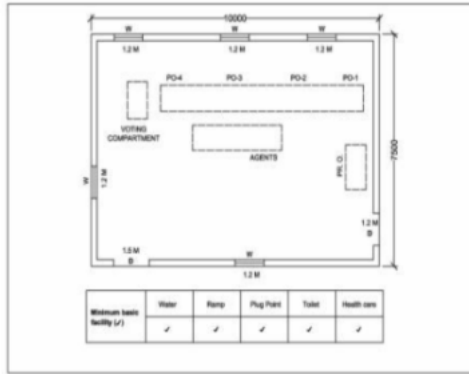

নির্বাচক নিবন্ধন আধিকারিকের স্বাক্ষর

Nazri Naksha

Google Map View

Polling Station Building Front View

Polling Station Front View

Cad View

Key MAP View

1 নাম : মিন্ধা রানী ভঞ্জ স্বামীর নাম : সমীর ভঞ্জ বাড়ির নং : এন000 বয়স : 67 লিঙ্গ : মহিলা	TYK2770667 ফটো উপলব্ধ	2 নাম : কুণাল ব্যানার্জী পিতার নাম : সদানন্দ ব্যানার্জী বাড়ির নং : এন000 বয়স : 48 লিঙ্গ : পুরুষ	TYK2770642 ফটো উপলব্ধ	3 নাম : সৌমী সরকার বসু স্বামীর নাম : অভিনব বাড়ির নং : n0072 বয়স : 43 লিঙ্গ : মহিলা	JTK3766110 ফটো উপলব্ধ
4 নাম : শ্রীয়া মন্ডল পিতার নাম : সুবীর মন্ডল বাড়ির নং : এন000 বয়স : 28 লিঙ্গ : মহিলা	TYK2770659 ফটো উপলব্ধ	5 নাম : প্রদীপ রায় মায়ের নাম : গঙ্গারানী রায় বাড়ির নং : ... বয়স : 51 লিঙ্গ : পুরুষ	TYK2195345 ফটো উপলব্ধ	6 নাম : রিম্পা ভাণ্ডারী পিতার নাম : কুশল ভাণ্ডারী বাড়ির নং : ... বয়স : 24 লিঙ্গ : মহিলা	TYK2189991 ফটো উপলব্ধ
7 নাম : মধুরিমা গুপ্তা মায়ের নাম : মমতা গুপ্তা বাড়ির নং : ... বয়স : 25 লিঙ্গ : মহিলা	TYK2190148 ফটো উপলব্ধ	8 নাম : প্রিতিলতা মন্ডল নস্কর স্বামীর নাম : প্রীতম মন্ডল বাড়ির নং : ... বয়স : 26 লিঙ্গ : মহিলা	TYK2190346 ফটো উপলব্ধ	9 নাম : চন্দ্রানী রয় পিতার নাম : নকুল রায় বাড়ির নং : ... বয়স : 24 লিঙ্গ : মহিলা	TYK2190288 ফটো উপলব্ধ
10 নাম : সয়ানি মন্ডল পিতার নাম : স্বপন মন্ডল বাড়ির নং : ... বয়স : 24 লিঙ্গ : মহিলা	TYK2188589 ফটো উপলব্ধ	11 নাম : শ্রীপর্ণা ব্রহ্মচারী পিতার নাম : দেবাশিস ব্রহ্মচারী বাড়ির নং : ... বয়স : 27 লিঙ্গ : মহিলা	TYK2190205 ফটো উপলব্ধ	12 নাম : দ্বীপ মণ্ডল পিতার নাম : সুকুমার মণ্ডল বাড়ির নং : ... বয়স : 22 লিঙ্গ : পুরুষ	TYK2615656 ফটো উপলব্ধ
13 নাম : অদীপত্ত দত্ত পিতার নাম : দেবাশিস দত্ত বাড়ির নং : ... বয়স : 21 লিঙ্গ : পুরুষ	TYK2615615 ফটো উপলব্ধ	14 নাম : শুভম ঘোষ মায়ের নাম : জয়া ঘোষ বাড়ির নং : ... বয়স : 24 লিঙ্গ : পুরুষ	TYK2189108 ফটো উপলব্ধ	15 নাম : গৌড় মল্লিক মায়ের নাম : প্রতিমা মল্লিক বাড়ির নং : ... বয়স : 22 লিঙ্গ : পুরুষ	TYK2615623 ফটো উপলব্ধ
16 নাম : জিৎ বেরা পিতার নাম : হরিপদ বেরা বাড়ির নং : ... বয়স : 22 লিঙ্গ : পুরুষ	TYK2615326 ফটো উপলব্ধ	17 নাম : শ্রেণা সরকার মায়ের নাম : মুন্না সরকার বাড়ির নং : ... বয়স : 22 লিঙ্গ : মহিলা	TYK2615359 ফটো উপলব্ধ	18 নাম : ... পিতার নাম : চিত্তরঞ্জন পারিয়াল বাড়ির নং : ... বয়স : 54 লিঙ্গ : পুরুষ	GDD1680776 ফটো উপলব্ধ
19 নাম : ... স্বামীর নাম : দেবব্রত পারিয়াল বাড়ির নং : এন0153 বয়স : 44 লিঙ্গ : মহিলা	JTK4138210 ফটো উপলব্ধ	20 নাম : ... স্বামীর নাম : চিত্তরঞ্জন পারিয়াল বাড়ির নং : এন0153 বয়স : 71 লিঙ্গ : মহিলা	JTK4138202 ফটো উপলব্ধ	21 নাম : রাকেশ অধিকারী পিতার নাম : বাপি অধিকারী বাড়ির নং : ... বয়স : 22 লিঙ্গ : পুরুষ	TYK2540383 ফটো উপলব্ধ
22 নাম : পুলক কুমার অর্ণব পিতার নাম : অজিত কুমার অর্ণব বাড়ির নং : n0005 বয়স : 53 লিঙ্গ : পুরুষ	TYK2146611 ফটো উপলব্ধ	23 নাম : মিতালী অর্নব (সরদার) স্বামীর নাম : অলোক কুমার অর্নব বাড়ির নং : n0005 বয়স : 53 লিঙ্গ : মহিলা	JTK1816305 ফটো উপলব্ধ	24 নাম : অলোক কুমার অর্ণব পিতার নাম : অজিত কুমার অর্ণব বাড়ির নং : n0005 বয়স : 57 লিঙ্গ : পুরুষ	WB/18/104/321325 ফটো উপলব্ধ
25 নাম : বোধায়ণ অর্ণব পিতার নাম : অলোক কুমার অর্ণব বাড়ির নং : ... বয়স : 24 লিঙ্গ : পুরুষ	TYK2192003 ফটো উপলব্ধ	26 নাম : মৌমিতা অর্নব স্বামীর নাম : পুলক কুমার অর্নব বাড়ির নং : n0154 বয়স : 47 লিঙ্গ : মহিলা	JTK2216539 ফটো উপলব্ধ	27 নাম : রাকেশ মন্ডল মায়ের নাম : বেবী মন্ডল কয়াল বাড়ির নং : এন0032 বয়স : 27 লিঙ্গ : পুরুষ	TYK2091023 ফটো উপলব্ধ
28 নাম : অরুন কয়াল পিতার নাম : ভূতনাথ কয়াল বাড়ির নং : n0032 বয়স : 51 লিঙ্গ : পুরুষ	WB/18/104/321209 ফটো উপলব্ধ	29 নাম : বেবী কয়াল পিতার নাম : ভূতনাথ কয়াল বাড়ির নং : n0032 বয়স : 53 লিঙ্গ : মহিলা	WB/18/104/321309 ফটো উপলব্ধ	30 নাম : সন্ধ্যা কয়াল স্বামীর নাম : ভূতনাথ কয়াল বাড়ির নং : n0032 বয়স : 69 লিঙ্গ : মহিলা	WB/18/104/321308 ফটো উপলব্ধ