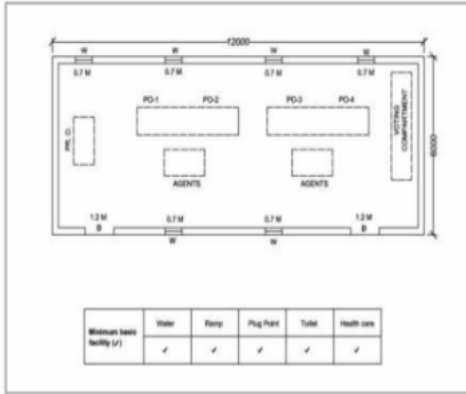

নির্বাচক নিবন্ধন আধিকারিকের স্বাক্ষর

Nazri Naksha

Google Map View

Polling Station Building Front View

Polling Station Front View

Cad View

Key MAP View

1 নাম : দুর্গা (হালদার) মন্ডল স্বামীর নাম: মিলন হালদার বাড়ির নং : n0069 বয়স : 60 লিঙ্গ : মহিলা	TYK1701986 ফটো উপলব্ধ	2 নাম : সন্দিপন হালদার পিতার নাম: মিলন হালদার বাড়ির নং : n0069 বয়স : 35 লিঙ্গ : পুরুষ	TYK1204239 ফটো উপলব্ধ	3 নাম : রিকু রয় বৈরাগী স্বামীর নাম: অশ্বিনী কুমার রায় বাড়ির নং : ... বয়স : 31 লিঙ্গ : মহিলা	TYK2281350 ফটো উপলব্ধ
4 নাম : সুলেখা ঘোষ স্বামীর নাম: ভাস্কর ঘোষ বাড়ির নং : ... বয়স : 29 লিঙ্গ : মহিলা	TYK2189587 ফটো উপলব্ধ	5 নাম : মৌসুমী ব্যানার্জী মুখার্জী স্বামীর নাম: ট্রিকম ব্যানার্জী বাড়ির নং : ... বয়স : 27 লিঙ্গ : মহিলা	TYK2198513 ফটো উপলব্ধ	6 নাম : পূর্ণিমা মন্ডল স্বামীর নাম: সৌমিত্র মন্ডল বাড়ির নং : ... বয়স : 47 লিঙ্গ : মহিলা	TYK2189447 ফটো উপলব্ধ
7 নাম : ঈশ্বরীণী মন্ডল পিতার নাম: প্রদীপ মন্ডল বাড়ির নং : ... বয়স : 24 লিঙ্গ : পুরুষ	TYK2189157 ফটো উপলব্ধ	8 নাম : দিপনা বিশ্বাস পিতার নাম: দীপঙ্কর বিশ্বাস বাড়ির নং : ... বয়স : 24 লিঙ্গ : মহিলা	TYK2189538 ফটো উপলব্ধ	9 নাম : কুহেলী ব্যানার্জী স্বামীর নাম: প্রীতম ব্যানার্জী বাড়ির নং : ... বয়স : 25 লিঙ্গ : মহিলা	TYK2189629 ফটো উপলব্ধ
10 নাম : সঙ্গীতা পুরকাইত স্বামীর নাম: সন্দীপ পুরকাইত বাড়ির নং : ... বয়স : 32 লিঙ্গ : মহিলা	TYK2277200 ফটো উপলব্ধ	11 নাম : রাকেশ পুরকাইত পিতার নাম: স্বপন কুমার পুরকাইত বাড়ির নং : ... বয়স : 24 লিঙ্গ : পুরুষ	TYK2281319 ফটো উপলব্ধ	12 নাম : সুপর্ণা বোস মাইতী স্বামীর নাম: পলাশ বোস বাড়ির নং : ... বয়স : 29 লিঙ্গ : মহিলা	TYK2277093 ফটো উপলব্ধ
13 নাম : সোম শঙ্কর নস্কর পিতার নাম: নীল রতন নস্কর বাড়ির নং : ... বয়স : 27 লিঙ্গ : পুরুষ	TYK2189207 ফটো উপলব্ধ	14 নাম : নয়ন মন্ডল পিতার নাম: অভিজিৎ মন্ডল বাড়ির নং : ... বয়স : 25 লিঙ্গ : পুরুষ	TYK2189363 ফটো উপলব্ধ	15 নাম : পূজা সিংহ স্বামীর নাম: শিব সঙ্কর সিংহ বাড়ির নং : ... বয়স : 31 লিঙ্গ : মহিলা	TYK2277176 ফটো উপলব্ধ
16 নাম : কুমারী শারদিয়া বিশ্বাস পিতার নাম: শ্রী পার্থ সারথী বিশ্বাস বাড়ির নং : ... বয়স : 21 লিঙ্গ : মহিলা	TYK2617892 ফটো উপলব্ধ	17 নাম : বিক্রম নস্কর পিতার নাম: তরণ নস্কর বাড়ির নং : ... বয়স : 21 লিঙ্গ : পুরুষ	TYK2617835 ফটো উপলব্ধ	18 নাম : কুহেলী অধিকারী পিতার নাম: বিজয় রাম অধিকারী বাড়ির নং : n0048 বয়স : 28 লিঙ্গ : মহিলা	TYK1798347 ফটো উপলব্ধ
19 নাম : কল্যাণী অধিকারী স্বামীর নাম: বিজয় রাম অধিকারী বাড়ির নং : n0048 বয়স : 61 লিঙ্গ : মহিলা	WB/18/104/711454 ফটো উপলব্ধ	20 নাম : কেতকী অধিকারী পিতার নাম: বিজয় রাম অধিকারী বাড়ির নং : n0048 বয়স : 35 লিঙ্গ : মহিলা	TYK1090760 ফটো উপলব্ধ	21 নাম : পৌলমী গোস্বামী স্বামীর নাম: সুদীপ গোস্বামী বাড়ির নং : -- বয়স : 39 লিঙ্গ : মহিলা	TYK1701960 ফটো উপলব্ধ
22 নাম : সুমন্ত ঘটক পিতার নাম: নারায়ণ ঘটক বাড়ির নং : n0021 বয়স : 43 লিঙ্গ : পুরুষ	JTK3416484 ফটো উপলব্ধ	23 নাম : পম্পা ঘটক স্বামীর নাম: নারায়ণ ঘটক বাড়ির নং : n0021 বয়স : 67 লিঙ্গ : মহিলা	JTK3941424 ফটো উপলব্ধ	24 নাম : সাযন্ত ঘটক পিতার নাম: নারায়ণ চন্দ্র ঘটক বাড়ির নং : n0021 বয়স : 38 লিঙ্গ : পুরুষ	JTK3766292 ফটো উপলব্ধ
25 নাম : নারায়ণ চন্দ্র ঘটক পিতার নাম: শান্তিরঞ্জন ঘটক বাড়ির নং : n0021 বয়স : 75 লিঙ্গ : পুরুষ	JTK4104139 ফটো উপলব্ধ	26 নাম : তানিয়া ঘড়াই পিতার নাম: খোকন ঘড়াই বাড়ির নং : n0071 বয়স : 42 লিঙ্গ : মহিলা	JTK3744588 ফটো উপলব্ধ	27 নাম : পার্বতী ঘড়াই স্বামীর নাম: খোকন ঘড়াই বাড়ির নং : n0071 বয়স : 65 লিঙ্গ : মহিলা	JTK3744604 ফটো উপলব্ধ
28 নাম : অভয় কুমার ঘোষ পিতার নাম: প্রমোদ ঘোষ বাড়ির নং : - বয়স : 70 লিঙ্গ : পুরুষ	JTK2495208 ফটো উপলব্ধ	29 নাম : রেবা ঘোষ স্বামীর নাম: অভয় ঘোষ বাড়ির নং : - বয়স : 67 লিঙ্গ : মহিলা	JTK2495216 ফটো উপলব্ধ	30 নাম : রেখা হালদার (ঘোষ) স্বামীর নাম: মঙ্গল হালদার বাড়ির নং : n0036 বয়স : 36 লিঙ্গ : মহিলা	TYK1324177 ফটো উপলব্ধ