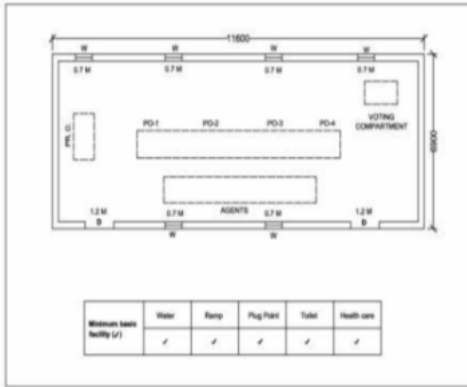

নির্বাচক নিবন্ধন আধিকারিকের স্বাক্ষর

Nazri Naksha

Google Map View

Polling Station Building Front View

Polling Station Front View

Cad View

Key MAP View

1 নাম : নারগিস পারভিন মায়ের নাম : কামরুন নেশা খাতুন বাড়ির নং : 849 বয়স : 31 লিঙ্গ : মহিলা	TYK1442920 ফটো উপলব্ধ	2 নাম : নাসিমুদ্দিন পিতার নাম : জাহিরুদ্দিন বাড়ির নং : n0125 বয়স : 50 লিঙ্গ : পুরুষ	TYK1204353 ফটো উপলব্ধ	3 নাম : সৌম্যশ্রী লক্ষর স্বামীর নাম : মানস লক্ষর বাড়ির নং : n0053 বয়স : 53 লিঙ্গ : মহিলা	TYK1636521 ফটো উপলব্ধ
4 নাম : গাজী মাহমুদ শাহিদ পিতার নাম : গাজী শারফুদ্দিন আহমেদ বাড়ির নং : n0053 বয়স : 61 লিঙ্গ : পুরুষ	JTK3387156 ফটো উপলব্ধ	5 নাম : মাসুদা বিবি স্বামীর নাম : নাসিরুদ্দিন লক্ষর বাড়ির নং : n0053 বয়স : 84 লিঙ্গ : মহিলা	TYK0393876 ফটো উপলব্ধ	6 নাম : শিরিন আহমেদ পিতার নাম : গাজী মাহমুদ শাহিদ বাড়ির নং : n0053 বয়স : 32 লিঙ্গ : মহিলা	TYK1442938 ফটো উপলব্ধ
7 নাম : মুসলিমা বিবি স্বামীর নাম : নুরুল আমিন লক্ষর বাড়ির নং : n0055 বয়স : 42 লিঙ্গ : মহিলা	TYK1702265 ফটো উপলব্ধ	8 নাম : মোসুমী খাতুন পিতার নাম : সালিমুদ্দিন সাফু হু বাড়ির নং : ... বয়স : 25 লিঙ্গ : মহিলা	TYK2190825 ফটো উপলব্ধ	9 নাম : ইয়াসমিন মন্ডল স্বামীর নাম : জাকির হোসেন মন্ডল বাড়ির নং : ... বয়স : 50 লিঙ্গ : মহিলা	TYK2192813 ফটো উপলব্ধ
10 নাম : কৃষ্ণা ভট্টাচার্য্যা ভট্টাচার্য্য স্বামীর নাম : অরুণ ভট্টাচার্য্য বাড়ির নং : ... বয়স : 56 লিঙ্গ : মহিলা	TYK2191088 ফটো উপলব্ধ	11 নাম : মেহেদী হাসান মায়ের নাম : কামরুন নেশা খাতুন বাড়ির নং : 849 বয়স : 30 লিঙ্গ : পুরুষ	TYK1580844 ফটো উপলব্ধ	12 নাম : প্রীতি মন্ডল স্বামীর নাম : তপন মন্ডল বাড়ির নং : n0459 বয়স : 27 লিঙ্গ : মহিলা	TYK2071678 ফটো উপলব্ধ
13 নাম : সুদীপা দাস কান্ডারী স্বামীর নাম : পালান কান্ডারী বাড়ির নং : দাস হাউস বয়স : 33 লিঙ্গ : মহিলা	RUL1434174 ফটো উপলব্ধ	14 নাম : রেখা পটেল পিতার নাম : প্রেমজী সুরানী বাড়ির নং : শ্রী সরস্বতী স মিল বয়স : 35 লিঙ্গ : মহিলা	TYK2314953 ফটো উপলব্ধ	15 নাম : সেলিম মণ্ডল পিতার নাম : আওলাদ মণ্ডল বাড়ির নং : -- বয়স : 40 লিঙ্গ : পুরুষ	JTK3797404 ফটো উপলব্ধ
16 নাম : রিক্তি খাতুন পিতার নাম : শাজাহান সেখ বাড়ির নং : ... বয়স : 25 লিঙ্গ : মহিলা	TYK2379535 ফটো উপলব্ধ	17 নাম : মোহাম্মদ জাহিরুদ্দিন পিতার নাম : বাবর আলি বাড়ির নং : ... বয়স : 74 লিঙ্গ : পুরুষ	TYK2381218 ফটো উপলব্ধ	18 নাম : প্রকাশ চৌধুরী অন্যান্য : পূজা চৌধুরী বাড়ির নং : বিবেকানন্দ পল্লি বয়স : 34 লিঙ্গ : পুরুষ	TYK2771046 ফটো উপলব্ধ
19 নাম : পূজা চৌধুরী মায়ের নাম : ঈশ্বরবতী যাদব বাড়ির নং : ... বয়স : 30 লিঙ্গ : মহিলা	TYK2379246 ফটো উপলব্ধ	20 নাম : নফিসা পার্বিন মায়ের নাম : ফিরোজ বিবি বাড়ির নং : ... বয়স : 25 লিঙ্গ : মহিলা	TYK2379162 ফটো উপলব্ধ	21 নাম : নুরুলআমিন লক্ষর পিতার নাম : গোলাম নবী লক্ষর বাড়ির নং : n0055 বয়স : 51 লিঙ্গ : পুরুষ	TYK2199701 ফটো উপলব্ধ
22 নাম : সবিনা রহমান স্বামীর নাম : মঃ লুতফার রহমান মন্ডল বাড়ির নং : n0056 বয়স : 53 লিঙ্গ : মহিলা	TYK2114940 ফটো উপলব্ধ	23 নাম : বাকিবুল্লা মল্লিক পিতার নাম : আপচার মল্লিক মল্লিক বাড়ির নং : ... বয়স : 49 লিঙ্গ : পুরুষ	CGB2493070 ফটো উপলব্ধ	24 নাম : জাকারিয়া মন্ডল পিতার নাম : সইদুল মন্ডল বাড়ির নং : ... বয়স : 24 লিঙ্গ : পুরুষ	TYK2192839 ফটো উপলব্ধ
25 নাম : মোহাম্মদ তাইবুর রহমান পিতার নাম : মঃ লুতফার রহমান বাড়ির নং : n0056 বয়স : 37 লিঙ্গ : পুরুষ	TYK0396184 ফটো উপলব্ধ	26 নাম : সাবিনা বিবি স্বামীর নাম : জাহির সাপুড়িয়া বাড়ির নং : n0379 বয়স : 32 লিঙ্গ : মহিলা	TYK1892041 ফটো উপলব্ধ	27 নাম : এসমোতারা বিবি স্বামীর নাম : নবীরুদ্দিন সাঁফুই বাড়ির নং : n0386 বয়স : 31 লিঙ্গ : মহিলা	TYK1892116 ফটো উপলব্ধ
28 নাম : গফফার রহমান লক্ষর পিতার নাম : গোলাম নবী লক্ষর বাড়ির নং : n0055 বয়স : 56 লিঙ্গ : পুরুষ	WB/18/104/300688 ফটো উপলব্ধ	29 নাম : জাহিরা বিবি লক্ষর স্বামীর নাম : গফফার রহমান লক্ষর বাড়ির নং : n0055 বয়স : 46 লিঙ্গ : মহিলা	JTK3387990 ফটো উপলব্ধ	30 নাম : মাল্পি রায়চৌধুরী স্বামীর নাম : পার্শ্বসারথী রায়চৌধুরী বাড়ির নং : ... বয়স : 36 লিঙ্গ : মহিলা	TYK1699925 ফটো উপলব্ধ