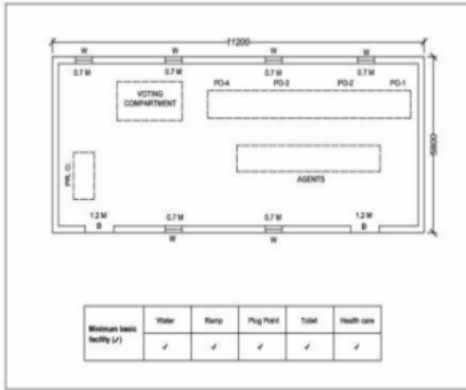

নির্বাচক নিবন্ধন আধিকারিকের স্বাক্ষর

Nazri Naksha

Google Map View

Polling Station Building Front View

Polling Station Front View

Cad View

Key MAP View

1 নাম : গাজী রবিউল ইসলাম পিতার নাম: হাজি গাজী, দাউদ আলি বাড়ির নং : n0153 বয়স : 52 লিঙ্গ : পুরুষ	JTK4100707 ফটো উপলব্ধ	2 নাম : হাবিজা বিবি স্বামীর নাম: মজিবর লস্কর বাড়ির নং : n0288 বয়স : 39 লিঙ্গ : মহিলা	TYK1702638 ফটো উপলব্ধ	3 নাম : ভারতী নস্কর স্বামীর নাম: হরিদাস নস্কর বাড়ির নং : n0125 বয়স : 64 লিঙ্গ : মহিলা	WB/18/104/300163 ফটো উপলব্ধ
4 নাম : তুষারকান্তি নস্কর পিতার নাম: হরিদাস নস্কর বাড়ির নং : n0125 বয়স : 46 লিঙ্গ : পুরুষ	JTK2017424 ফটো উপলব্ধ	5 নাম : রামদাস নস্কর পিতার নাম: রতন নস্কর বাড়ির নং : n0125 বয়স : 65 লিঙ্গ : পুরুষ	WB/18/104/300545 ফটো উপলব্ধ	6 নাম : কল্পনা নস্কর স্বামীর নাম: রামদাস নস্কর বাড়ির নং : n0125 বয়স : 61 লিঙ্গ : মহিলা	WB/18/104/300546 ফটো উপলব্ধ
7 নাম : সুব্রত নস্কর পিতার নাম: রামদাস নস্কর বাড়ির নং : n0125 বয়স : 37 লিঙ্গ : পুরুষ	TYK0996207 ফটো উপলব্ধ	8 নাম : লক্ষন নস্কর পিতার নাম: রতন নস্কর বাড়ির নং : n0125 বয়স : 56 লিঙ্গ : পুরুষ	WB/18/104/300342 ফটো উপলব্ধ	9 নাম : মীরা নস্কর স্বামীর নাম: লক্ষন নস্কর বাড়ির নং : n0125 বয়স : 45 লিঙ্গ : মহিলা	JTK2492692 ফটো উপলব্ধ
10 নাম : ভরত নস্কর পিতার নাম: রতন নস্কর বাড়ির নং : n0125 বয়স : 52 লিঙ্গ : পুরুষ	JTK2492627 ফটো উপলব্ধ	11 নাম : শর্মিষ্ঠা নস্কর স্বামীর নাম: তুষার কান্তি নস্কর বাড়ির নং : n0125 বয়স : 32 লিঙ্গ : মহিলা	TYK1581297 ফটো উপলব্ধ	12 নাম : অসিত কুমার মিত্তী পিতার নাম: রতিকান্ত মিত্তী বাড়ির নং : n0125 বয়স : 49 লিঙ্গ : পুরুষ	WB/15/102/663223 ফটো উপলব্ধ
13 নাম : সাহিল সরদার পিতার নাম: জানে আলম সরদার বাড়ির নং : ... বয়স : 25 লিঙ্গ : পুরুষ	TYK2283133 ফটো উপলব্ধ	14 নাম : সুমিত্রা নস্কর স্বামীর নাম: কৃষ্ণ চন্দ্র নস্কর বাড়ির নং : ... বয়স : 55 লিঙ্গ : মহিলা	TYK2272722 ফটো উপলব্ধ	15 নাম : মীর আবদুল্লা পিতার নাম: মীর আকবর আলি বাড়ির নং : ... বয়স : 54 লিঙ্গ : পুরুষ	TYK2196137 ফটো উপলব্ধ
16 নাম : সোহেল মীর পিতার নাম: মীর আব্দুল্লা বাড়ির নং : 00 বয়স : 20 লিঙ্গ : পুরুষ	TYK2741544 ফটো উপলব্ধ	17 নাম : আমিনা খাতুন পিতার নাম: হামিদ আলি মিদে বাড়ির নং : n0125 বয়স : 43 লিঙ্গ : মহিলা	JTK3387032 ফটো উপলব্ধ	18 নাম : মৌসুমী সরদার পিতার নাম: নেপাল সরদার বাড়ির নং : ... বয়স : 26 লিঙ্গ : মহিলা	TYK2196475 ফটো উপলব্ধ
19 নাম : সাদিয়া খাতুন পিতার নাম: আহমেদ গাজী বাড়ির নং : ... বয়স : 25 লিঙ্গ : মহিলা	TYK2282481 ফটো উপলব্ধ	20 নাম : অম্মেশা রয় স্বামীর নাম: বিশ্বজিৎ রায় বাড়ির নং : ... বয়স : 28 লিঙ্গ : মহিলা	TYK2273118 ফটো উপলব্ধ	21 নাম : মম্বুখ প্রমাণিক পিতার নাম: রমেশ চন্দ্র প্রমাণিক বাড়ির নং : ... বয়স : 25 লিঙ্গ : পুরুষ	TYK2277994 ফটো উপলব্ধ
22 নাম : সুবির পাইন পিতার নাম: সিখা পাইন বাড়ির নং : ... বয়স : 25 লিঙ্গ : পুরুষ	TYK2277846 ফটো উপলব্ধ	23 নাম : তথাগত ঘোষ পিতার নাম: তরণ ঘোষ বাড়ির নং : ... বয়স : 24 লিঙ্গ : পুরুষ	TYK2277713 ফটো উপলব্ধ	24 নাম : অনিমা সাধুখাঁ পিতার নাম: বিশ্বনাথ সাধুখাঁ বাড়ির নং : ... বয়স : 50 লিঙ্গ : মহিলা	TYK2273001 ফটো উপলব্ধ
25 নাম : মীরতুন নাহার স্বামীর নাম: মোহাম্মদ আয়াজ মামুদ মোল্লা বাড়ির নং : ... বয়স : 25 লিঙ্গ : মহিলা	TYK2283091 ফটো উপলব্ধ	26 নাম : বৃহস্পতী নস্কর স্বামীর নাম: গৌড় নস্কর বাড়ির নং : ... বয়স : 31 লিঙ্গ : মহিলা	TYK2272771 ফটো উপলব্ধ	27 নাম : নিমাই প্রমাণিক পিতার নাম: কালীপদ প্রমাণিক বাড়ির নং : ... বয়স : 66 লিঙ্গ : পুরুষ	TYK2277762 ফটো উপলব্ধ
28 নাম : মনু দে স্বামীর নাম: রুপাই দে বাড়ির নং : ... বয়স : 60 লিঙ্গ : মহিলা	TYK2283265 ফটো উপলব্ধ	29 নাম : সাবন আহমেদ পিতার নাম: জুলফিকার আহমেদ মোল্লা বাড়ির নং : ... বয়স : 24 লিঙ্গ : পুরুষ	TYK2278190 ফটো উপলব্ধ	30 নাম : রিনিকা নাথ পিতার নাম: শঙ্কর নাথ বাড়ির নং : ... বয়স : 24 লিঙ্গ : মহিলা	TYK2283042 ফটো উপলব্ধ