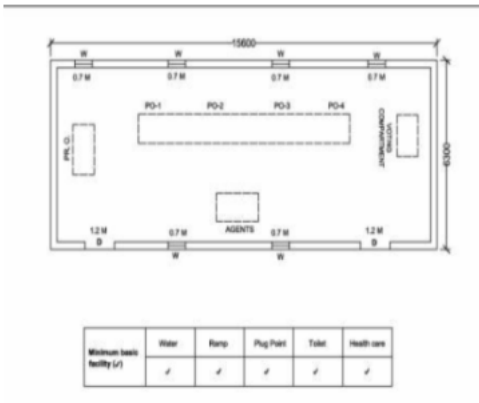

নির্বাচক নিবন্ধন আধিকারিকের স্বাক্ষর

Nazri Naksha

Google Map View

Polling Station Building Front View

Polling Station Front View

Cad View

Key MAP View

1 নাম : রুপালি নসকর স্বামীর নাম: সুভাষ নসকর বাড়ির নং : n0153 বয়স : 50 লিঙ্গ : মহিলা	TYK2127199 ফটো উপলব্ধ	2 নাম : সুভাষ নসকর পিতার নাম: নিরাপদ নস্কর বাড়ির নং : n0131 বয়স : 56 লিঙ্গ : পুরুষ	TYK0403063 ফটো উপলব্ধ	3 নাম : সুস্মিতা পাঠক স্বামীর নাম: অরিন্দম পাঠক বাড়ির নং : ... বয়স : 26 লিঙ্গ : মহিলা	TYK2289650 ফটো উপলব্ধ
4 নাম : পল্লবী দে দাস স্বামীর নাম: কর্তিক দে বাড়ির নং : ... বয়স : 34 লিঙ্গ : মহিলা	TYK2289692 ফটো উপলব্ধ	5 নাম : তারারানী দাস স্বামীর নাম: বাবলু দাস বাড়ির নং : ... বয়স : 47 লিঙ্গ : মহিলা	TYK2200673 ফটো উপলব্ধ	6 নাম : শ্যামলী সরকার হালদার স্বামীর নাম: প্রসেনজীৎ সরকার বাড়ির নং : ... বয়স : 31 লিঙ্গ : মহিলা	TYK2279420 ফটো উপলব্ধ
7 নাম : প্রেমা পাঁজা স্বামীর নাম: কৌশিক পাঁজা বাড়ির নং : ... বয়স : 46 লিঙ্গ : মহিলা	TYK2199628 ফটো উপলব্ধ	8 নাম : অর্পিতা কয়াল পিতার নাম: শরৎ চন্দ্র কয়াল বাড়ির নং : ... বয়স : 28 লিঙ্গ : মহিলা	TYK2278232 ফটো উপলব্ধ	9 নাম : রাজু হালদার পিতার নাম: চন্দ্র শেখর হালদার বাড়ির নং : ... বয়স : 33 লিঙ্গ : পুরুষ	TYK2277937 ফটো উপলব্ধ
10 নাম : সুতানু নস্কর স্বামীর নাম: অমল চন্দ্র নস্কর বাড়ির নং : ... বয়স : 38 লিঙ্গ : মহিলা	TYK2277838 ফটো উপলব্ধ	11 নাম : সুভম দাস পিতার নাম: বাবলু দাস বাড়ির নং : ... বয়স : 26 লিঙ্গ : পুরুষ	TYK2200608 ফটো উপলব্ধ	12 নাম : রাকেশ মন্ডল মায়ের নাম: সোমা মন্ডল বাড়ির নং : ... বয়স : 27 লিঙ্গ : পুরুষ	TYK2198638 ফটো উপলব্ধ
13 নাম : সায়ন্তনী চন্দ্র মায়ের নাম: কৃষ্ণা চন্দ্র দাস বাড়ির নং : ... বয়স : 25 লিঙ্গ : মহিলা	TYK2282374 ফটো উপলব্ধ	14 নাম : প্রীতম মারিক মায়ের নাম: কৃষ্ণ মারিক বাড়ির নং : ... বয়স : 24 লিঙ্গ : পুরুষ	TYK2195162 ফটো উপলব্ধ	15 নাম : অমল চন্দ্র নস্কর অন্যান্য: সুতানু নস্কর বাড়ির নং : ... বয়স : 42 লিঙ্গ : পুরুষ	TYK2282226 ফটো উপলব্ধ
16 নাম : জয়দেব প্রমাণিক পিতার নাম: হরেকৃষ্ণ প্রমাণিক বাড়ির নং : ... বয়স : 66 লিঙ্গ : পুরুষ	TYK2289601 ফটো উপলব্ধ	17 নাম : আশীষ কুমার কুণ্ডু পিতার নাম: অমর কুণ্ডু বাড়ির নং : এস/ও অমর কুন্ডু বয়স : 54 লিঙ্গ : পুরুষ	TYK2288835 ফটো উপলব্ধ	18 নাম : স্বপ্না দাস পিতার নাম: দিবাকর দাস বাড়ির নং : ... বয়স : 25 লিঙ্গ : মহিলা	TYK2199024 ফটো উপলব্ধ
19 নাম : তণিমা চক্রবর্তী স্বামীর নাম: দীপঙ্কর চক্রবর্তী বাড়ির নং : ... বয়স : 27 লিঙ্গ : মহিলা	TYK2198802 ফটো উপলব্ধ	20 নাম : বাবলু দাস পিতার নাম: জিতেন্দ্র নাথ দাস বাড়ির নং : ... বয়স : 53 লিঙ্গ : পুরুষ	TYK2199123 ফটো উপলব্ধ	21 নাম : ঝনু প্রামাণিক পিতার নাম: জয়দেব প্রমাণিক বাড়ির নং : ... বয়স : 36 লিঙ্গ : পুরুষ	TYK2279511 ফটো উপলব্ধ
22 নাম : মঙ্গলা প্রমাণিক স্বামীর নাম: সুজীত প্রমাণিক বাড়ির নং : ... বয়স : 33 লিঙ্গ : মহিলা	TYK2279586 ফটো উপলব্ধ	23 নাম : মুকেশ মন্ডল মায়ের নাম: সোমা মন্ডল বাড়ির নং : 00 বয়স : 25 লিঙ্গ : পুরুষ	TYK2198562 ফটো উপলব্ধ	24 নাম : মমতা মন্ডল পিতার নাম: কমলেন্দু মন্ডল বাড়ির নং : 104 বয়স : 35 লিঙ্গ : মহিলা	UBL1130285 ফটো উপলব্ধ
25 নাম : সুজীত প্রমাণিক পিতার নাম: জয়দেব প্রমাণিক বাড়ির নং : ... বয়স : 40 লিঙ্গ : পুরুষ	TYK2279628 ফটো উপলব্ধ	26 নাম : টুপু কুণ্ডু স্বামীর নাম: কৌশিক কুণ্ডু বাড়ির নং : ... বয়স : 34 লিঙ্গ : মহিলা	TYK2282176 ফটো উপলব্ধ	27 নাম : সুন্দা গিরি নন্দী স্বামীর নাম: বিশ্বজিৎ গিরি বাড়ির নং : ... বয়স : 49 লিঙ্গ : মহিলা	TYK2282325 ফটো উপলব্ধ
28 নাম : সিন্ধু প্রামাণিক পিতার নাম: জয়দেব প্রমাণিক বাড়ির নং : ... বয়স : 37 লিঙ্গ : পুরুষ	TYK2279552 ফটো উপলব্ধ	29 নাম : ছায়া পাঠক স্বামীর নাম: দিপেন্দ্রনাথ পাঠক বাড়ির নং : ... বয়স : 86 লিঙ্গ : মহিলা	TYK2192441 ফটো উপলব্ধ	30 নাম : রূপা সরকার স্বামীর নাম: তপস কুমার সরকার বাড়ির নং : ... বয়স : 51 লিঙ্গ : মহিলা	TYK2282416 ফটো উপলব্ধ