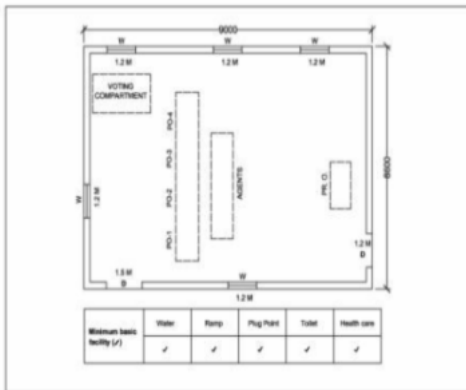

নির্বাচক নিবন্ধন আধিকারিকের স্বাক্ষর

Nazri Naksha

Google Map View

Polling Station Building Front View

Polling Station Front View

Cad View

Key MAP View

1 নাম : গায়ত্রী স্বামীর নাম: রঙ্গ বাড়ির নং : 200 বয়স : 63 লিঙ্গ : মহিলা	JTK4103925 ফটো উপলব্ধ	2 নাম : সংগীতা বিশ্বাস স্বামীর নাম: সুব্রত বিশ্বাস বাড়ির নং : .. বয়স : 28 লিঙ্গ : মহিলা	TYK2195014 ফটো উপলব্ধ	3 নাম : কার্তিক দাস অন্যান্য: বিশ্বনাথ দাস বাড়ির নং : .. বয়স : 47 লিঙ্গ : পুরুষ	TYK2313229 ফটো উপলব্ধ
4 নাম : সৌম্যদীপ ব্রহ্ম পিতার নাম: প্রবীর বাড়ির নং : ২৪৫ বয়স : 25 লিঙ্গ : পুরুষ	TYK2012987 ফটো উপলব্ধ	5 নাম : পার্বতী মাল্লা স্বামীর নাম: প্রভাস চন্দ্র মাল্লা বাড়ির নং : 200 বয়স : 46 লিঙ্গ : মহিলা	CGB2667301 ফটো উপলব্ধ	6 নাম : প্রভাস চন্দ্র মাল্লা পিতার নাম: রঙ্গ মাল্লা বাড়ির নং : 200 বয়স : 55 লিঙ্গ : পুরুষ	CGB2532414 ফটো উপলব্ধ
7 নাম : কঙ্কনা দাস পিতার নাম: দীনোনাথ দাস বাড়ির নং : - বয়স : 23 লিঙ্গ : মহিলা	TYK2377125 ফটো উপলব্ধ	8 নাম : সুরেশ নাথক পিতার নাম: গৌতম নাথক বাড়ির নং : - বয়স : 23 লিঙ্গ : পুরুষ	TYK2387363 ফটো উপলব্ধ	9 নাম : সৌমীলী ভট্টাচার্য স্বামীর নাম: আর্কা ভট্টাচার্য বাড়ির নং : - বয়স : 31 লিঙ্গ : মহিলা	TYK2380236 ফটো উপলব্ধ
10 নাম : বনী ব্যারন পিতার নাম: জন ব্যারন বাড়ির নং : - বয়স : 45 লিঙ্গ : মহিলা	TYK2380269 ফটো উপলব্ধ	11 নাম : স্বর্গেশ্বর দাস পিতার নাম: নরেশ্বর দাস বাড়ির নং : - বয়স : 24 লিঙ্গ : পুরুষ	TYK2377042 ফটো উপলব্ধ	12 নাম : শায়ন ভদ্র পিতার নাম: তিমির ভদ্র বাড়ির নং : - বয়স : 24 লিঙ্গ : পুরুষ	TYK2387637 ফটো উপলব্ধ
13 নাম : দেবতনু নস্কর পিতার নাম: তাপশ কুমার নস্কর বাড়ির নং : - বয়স : 26 লিঙ্গ : পুরুষ	TYK2387223 ফটো উপলব্ধ	14 নাম : আকাশ নাথ পিতার নাম: সঞ্জয় নাথ বাড়ির নং : - বয়স : 23 লিঙ্গ : পুরুষ	TYK2387140 ফটো উপলব্ধ	15 নাম : অর্পিতা মিশ্রা পিতার নাম: দেবনাথ মিশ্রা বাড়ির নং : - বয়স : 51 লিঙ্গ : মহিলা	TYK2386985 ফটো উপলব্ধ
16 নাম : দেবনাথ মিশ্রা পিতার নাম: মৃত গঙ্গাধর মিশ্রা বাড়ির নং : - বয়স : 59 লিঙ্গ : পুরুষ	TYK2376374 ফটো উপলব্ধ	17 নাম : সুপ্রিয়া বিশ্বাস স্বামীর নাম: দেবাশিস বিশ্বাস বাড়ির নং : .. বয়স : 32 লিঙ্গ : মহিলা	TYK2194967 ফটো উপলব্ধ	18 নাম : সৌরভ কুমার শর্মা পিতার নাম: পঙ্কজ শর্মা বাড়ির নং : - বয়স : 23 লিঙ্গ : পুরুষ	TYK2387199 ফটো উপলব্ধ
19 নাম : লুসি ব্যারন পিতার নাম: পলাশ ঘোহ বাড়ির নং : - বয়স : 24 লিঙ্গ : মহিলা	TYK2376747 ফটো উপলব্ধ	20 নাম : শুরা হালদার স্বামীর নাম: সুমন হালদার বাড়ির নং : - বয়স : 33 লিঙ্গ : মহিলা	TYK2387330 ফটো উপলব্ধ	21 নাম : সোমনাথ কয়াল পিতার নাম: নকুলেশ্বর কয়াল বাড়ির নং : ৯৫১ বয়স : 44 লিঙ্গ : পুরুষ	FKM1534387 ফটো উপলব্ধ
22 নাম : রিঙ্কু কয়াল স্বামীর নাম: সোমনাথ কয়াল বাড়ির নং : ৯৫১ বয়স : 33 লিঙ্গ : মহিলা	WIK1292218 ফটো উপলব্ধ	23 নাম : মহাশ্বেতা আধিকারী (পাল) স্বামীর নাম: শ্যামল আধিকারী বাড়ির নং : n0178 বয়স : 53 লিঙ্গ : মহিলা	WB/18/104/243244 ফটো উপলব্ধ	24 নাম : সংযুক্তা ভট্টাচার্য (মুখার্জী) স্বামীর নাম: সেকত ভট্টাচার্য বাড়ির নং : 110 বয়স : 49 লিঙ্গ : মহিলা	JTK3414240 ফটো উপলব্ধ
25 নাম : সুতপা নস্কর পিতার নাম: আশ্বিনী নস্কর বাড়ির নং : n0086 বয়স : 33 লিঙ্গ : মহিলা	TYK1275619 ফটো উপলব্ধ	26 নাম : স্বপন অধিকারী পিতার নাম: গৌরচন্দ্র অধিকারী বাড়ির নং : 441 বয়স : 51 লিঙ্গ : পুরুষ	WB/18/104/312568 ফটো উপলব্ধ	27 নাম : আভা অধিকারী পিতার নাম: গৌরচন্দ্র অধিকারী বাড়ির নং : 441 বয়স : 56 লিঙ্গ : মহিলা	JTK3940756 ফটো উপলব্ধ
28 নাম : সুমিত্রা সেনগুপ্ত স্বামীর নাম: সুদীপ সেনগুপ্ত বাড়ির নং : 67 বয়স : 26 লিঙ্গ : মহিলা	TYK1982602 ফটো উপলব্ধ	29 নাম : রবি আচার্য পিতার নাম: সুশীল আচার্য বাড়ির নং : n0114 বয়স : 49 লিঙ্গ : পুরুষ	WB/18/104/318015 ফটো উপলব্ধ	30 নাম : আরতি আচার্য স্বামীর নাম: সুশীল আচার্য বাড়ির নং : n0114 বয়স : 63 লিঙ্গ : মহিলা	JTK0563189 ফটো উপলব্ধ