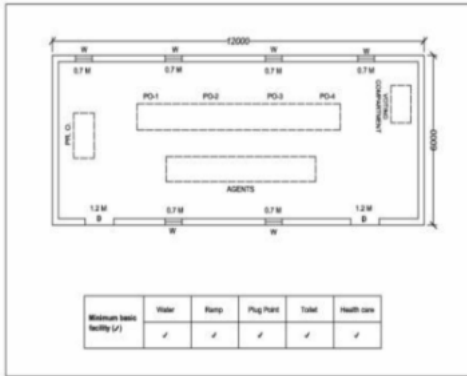

নির্বাচক নিবন্ধন আধিকারিকের স্বাক্ষর

Nazri Naksha

Google Map View

Polling Station Building Front View

Polling Station Front View

Cad View

Key MAP View

1	TYK2177475	ফটো উপলব্ধ	2	TYK2332617	ফটো উপলব্ধ	3	TYK2333839	ফটো উপলব্ধ
নাম : আসিফা খাতুন পিতার নাম: আলম বারি মোল্লা বাড়ির নং : 00 বয়স : 24 লিঙ্গ : মহিলা			নাম : সুদীপ্ত সিনহা রায় পিতার নাম: সুদীপ্ত সিনহা রায় বাড়ির নং : .. বয়স : 47 লিঙ্গ : পুরুষ			নাম : শিউলি হালদার স্বামীর নাম: দেবদাস হালদার বাড়ির নং : .. বয়স : 27 লিঙ্গ : মহিলা		
4	TYK2333854	ফটো উপলব্ধ	5	TYK2333821	ফটো উপলব্ধ	6	TYK2333946	ফটো উপলব্ধ
নাম : সুপ্রিতী চ্যাটার্জী ভট্টাচার্য্য স্বামীর নাম: সুশান্ত ভট্টাচার্য্য বাড়ির নং : .. বয়স : 40 লিঙ্গ : মহিলা			নাম : পারমিতা হালদার পিতার নাম: পলাশ কুমার হালদার বাড়ির নং : .. বয়স : 23 লিঙ্গ : মহিলা			নাম : সানি লস্কর পিতার নাম: সাহালম লস্কর বাড়ির নং : .. বয়স : 23 লিঙ্গ : পুরুষ		
7	TYK1800572	ফটো উপলব্ধ	8	TYK2333847	ফটো উপলব্ধ	9	TYK2332609	ফটো উপলব্ধ
নাম : জাহানারা বিবি স্বামীর নাম: এন্ডাজুল হক লস্কর বাড়ির নং : n0252 বয়স : 32 লিঙ্গ : মহিলা			নাম : ব্রতীন নন্দী পিতার নাম: বিভূ চন্দ্র নন্দী বাড়ির নং : .. বয়স : 23 লিঙ্গ : পুরুষ			নাম : সুসিতা জানা স্বামীর নাম: সৌমেন জানা বাড়ির নং : .. বয়স : 45 লিঙ্গ : মহিলা		
10	TYK2333813	ফটো উপলব্ধ	11	TYK2368256	ফটো উপলব্ধ	12	TYK2555761	ফটো উপলব্ধ
নাম : প্রেরনা অধিকারী পিতার নাম: শুভজিৎ অধিকারী বাড়ির নং : .. বয়স : 23 লিঙ্গ : মহিলা			নাম : স্বাতিক বারিক পিতার নাম: টিংকু বারিক বাড়ির নং : - বয়স : 23 লিঙ্গ : পুরুষ			নাম : কমলা সরদার স্বামীর নাম: সাধন সরদার বাড়ির নং : .. বয়স : 25 লিঙ্গ : মহিলা		
13	TYK2555910	ফটো উপলব্ধ	14	FJW2860856	ফটো উপলব্ধ	15	TYK2368280	ফটো উপলব্ধ
নাম : আর্থ তিওয়ারি স্বামীর নাম: গুঞ্জন কুমার তিওয়ারি বাড়ির নং : .. বয়স : 41 লিঙ্গ : মহিলা			নাম : অব্রাজ্যোত্তী হালদার পিতার নাম: গজেন্দ্র হালদার হালদার বাড়ির নং : কে.এম. রায়চৌধুরী রোড বয়স : 54 লিঙ্গ : পুরুষ			নাম : স্নেহা অধিকারী পিতার নাম: প্রশান্ত অধিকারী বাড়ির নং : - বয়স : 23 লিঙ্গ : মহিলা		
16	TYK0996926	ফটো উপলব্ধ	17	JTK1643303	ফটো উপলব্ধ	18	TYK2086205	ফটো উপলব্ধ
নাম : হিমাদ্রি শেখর আচার্য পিতার নাম: স্বপন আচার্য বাড়ির নং : n0017 বয়স : 38 লিঙ্গ : পুরুষ			নাম : স্বপন আচার্য পিতার নাম: অনিল আচার্য বাড়ির নং : n0017 বয়স : 67 লিঙ্গ : পুরুষ			নাম : টুম্পা আচার্য লোহা স্বামীর নাম: হিমাদ্রি শেখর আচার্য বাড়ির নং : .. বয়স : 34 লিঙ্গ : মহিলা		
19	TYK2230985	ফটো উপলব্ধ	20	TYK2231306	ফটো উপলব্ধ	21	TYK2366151	ফটো উপলব্ধ
নাম : নজরুদ্দিন আনসারি পিতার নাম: রফিক আনসারি বাড়ির নং : 00 বয়স : 55 লিঙ্গ : পুরুষ			নাম : সাদ্দম আনসারি পিতার নাম: নজরুল আনসারি বাড়ির নং : n0412 বয়স : 32 লিঙ্গ : পুরুষ			নাম : আবু শহিদ ইসলাম পিতার নাম: সাাদিদুল ইসলাম বাড়ির নং : - বয়স : 42 লিঙ্গ : পুরুষ		
22	WB/18/104/309023	ফটো উপলব্ধ	23	TYK2232916	ফটো উপলব্ধ	24	JTK3931920	ফটো উপলব্ধ
নাম : শাস্বতী কর্মকার স্বামীর নাম: সুশীল কুমার কর্মকার বাড়ির নং : n0062 বয়স : 53 লিঙ্গ : মহিলা			নাম : অভ্র কর্মকার পিতার নাম: সুশীল কুমার কর্মকার বাড়ির নং : 00 বয়স : 24 লিঙ্গ : পুরুষ			নাম : সুশীল কুমার কর্মকার পিতার নাম: পান্নালাল কর্মকার বাড়ির নং : n0062 বয়স : 60 লিঙ্গ : পুরুষ		
25	JTK2492882	ফটো উপলব্ধ	26	TYK1208784	ফটো উপলব্ধ	27	JTK2492874	ফটো উপলব্ধ
নাম : সুপ্রিয়া খাটুয়া স্বামীর নাম: মানস খাটুয়া বাড়ির নং : n0119 বয়স : 51 লিঙ্গ : মহিলা			নাম : অনিমেস খাটুয়া পিতার নাম: মানস খাটুয়া বাড়ির নং : n0118 বয়স : 35 লিঙ্গ : পুরুষ			নাম : মানস খাটুয়া পিতার নাম: পতিচরন খাটুয়া বাড়ির নং : n0118 বয়স : 61 লিঙ্গ : পুরুষ		
28	WET1357599	ফটো উপলব্ধ	29	TYK2230779	ফটো উপলব্ধ	30	TYK2232619	ফটো উপলব্ধ
নাম : মনিদীপা দোলুই (নস্কর) স্বামীর নাম: স্বদেশ দোলুই বাড়ির নং : কে এম রায়চৌধুরী রোড বয়স : 41 লিঙ্গ : মহিলা			নাম : মান্দীপা খাতুন পিতার নাম: হান্নান মিস্ত্রি বাড়ির নং : n0407 বয়স : 24 লিঙ্গ : মহিলা			নাম : আরিফা খাতুন স্বামীর নাম: আলি আহমেদ মোল্লা বাড়ির নং : 00 বয়স : 25 লিঙ্গ : মহিলা		