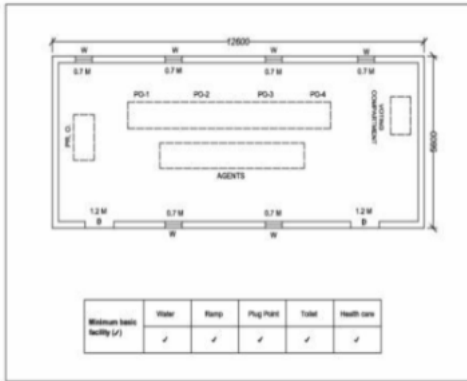

নির্বাচক নিবন্ধন আধিকারিকের স্বাক্ষর

Nazri Naksha

Google Map View

Polling Station Building Front View

Polling Station Front View

Cad View

Key MAP View

1 নাম : মিঠু নন্দী (দাস) স্বামীর নাম: প্রদীপ নন্দী বাড়ির নং : n0182 বয়স : 51 লিঙ্গ : মহিলা	JTK3764636 ফটো উপলব্ধ	2 নাম : সুদেষ্ণা গুহ (খাঁ) স্বামীর নাম: স্বপন খাঁ বাড়ির নং : n0183 বয়স : 45 লিঙ্গ : মহিলা	JTK3764644 ফটো উপলব্ধ	3 নাম : খক খাঁ স্বামীর নাম: চন্দনা খাঁ বাড়ির নং : .. বয়স : 22 লিঙ্গ : পুরুষ	TYK2527786 ফটো উপলব্ধ
4 নাম : সুনীল কুমার অর্নব পিতার নাম: চারুচন্দ্র অর্নব বাড়ির নং : n0206 বয়স : 81 লিঙ্গ : পুরুষ	TYK0418665 ফটো উপলব্ধ	5 নাম : দেবারতি অর্নব পিতার নাম: সুনীল কুমার অর্নব বাড়ির নং : n0205 বয়স : 42 লিঙ্গ : মহিলা	FLL2742138 ফটো উপলব্ধ	6 নাম : কৃষ্ণা অর্নব স্বামীর নাম: সুনীল কুমার অর্নব বাড়ির নং : n0204 বয়স : 72 লিঙ্গ : মহিলা	WB/17/119/201062 ফটো উপলব্ধ
7 নাম : মুকুল আচার্য্য পিতার নাম: সুরেন্দ্র আচার্য্য বাড়ির নং : 102 বয়স : 70 লিঙ্গ : মহিলা	JTK3936218 ফটো উপলব্ধ	8 নাম : সুশেন আচার্য্য পিতার নাম: সুরেন্দ্র আচার্য্য বাড়ির নং : 102 বয়স : 73 লিঙ্গ : পুরুষ	JTK3935236 ফটো উপলব্ধ	9 নাম : গীতা আচার্য্য স্বামীর নাম: সুসেন আচার্য্য বাড়ির নং : 102 বয়স : 68 লিঙ্গ : মহিলা	JTK3935244 ফটো উপলব্ধ
10 নাম : শেফালী কর্মকার স্বামীর নাম: কানাই কর্মকার বাড়ির নং : n0223 বয়স : 54 লিঙ্গ : মহিলা	TYK1445576 ফটো উপলব্ধ	11 নাম : রাজু কর্মকার পিতার নাম: কানাই কর্মকার বাড়ির নং : n0221 বয়স : 30 লিঙ্গ : পুরুষ	TYK1582907 ফটো উপলব্ধ	12 নাম : চন্দনা ভট্টাচার্য্য স্বামীর নাম: রজত ভট্টাচার্য্য বাড়ির নং : n0125 বয়স : 50 লিঙ্গ : মহিলা	WB/18/104/312397 ফটো উপলব্ধ
13 নাম : চন্দনা খাঁ স্বামীর নাম: গোপাল খাঁ বাড়ির নং : n0125 বয়স : 59 লিঙ্গ : মহিলা	WB/18/104/312719 ফটো উপলব্ধ	14 নাম : গোপাল খাঁ পিতার নাম: চন্দ্রশেখর খাঁ বাড়ির নং : n0125 বয়স : 69 লিঙ্গ : পুরুষ	TYK2799534 ফটো উপলব্ধ	15 নাম : কৃষ্ণা খাঁ স্বামীর নাম: সুপ্রকাশ খাঁ বাড়ির নং : n0219 বয়স : 63 লিঙ্গ : মহিলা	LTY0948166 ফটো উপলব্ধ
16 নাম : রীনা খাঁ পিতার নাম: দাসুর্থী খাঁ বাড়ির নং : n0137 বয়স : 53 লিঙ্গ : মহিলা	WB/18/104/312198 ফটো উপলব্ধ	17 নাম : সন্দীপ খাঁ পিতার নাম: অমিতেন্দু খাঁ বাড়ির নং : n0135 বয়স : 38 লিঙ্গ : পুরুষ	JTK4183752 ফটো উপলব্ধ	18 নাম : অর্চনা খাঁ স্বামীর নাম: অমিতেন্দু খাঁ বাড়ির নং : n0135 বয়স : 66 লিঙ্গ : মহিলা	WB/18/104/312712 ফটো উপলব্ধ
19 নাম : সুদীপ কুমার খাঁ পিতার নাম: অলোক কুমার খাঁ বাড়ির নং : n0133 বয়স : 40 লিঙ্গ : পুরুষ	JTK4183869 ফটো উপলব্ধ	20 নাম : বুলবুলি খাঁ স্বামীর নাম: অলোক খাঁ বাড়ির নং : n0133 বয়স : 57 লিঙ্গ : মহিলা	WB/18/104/312473 ফটো উপলব্ধ	21 নাম : অলোক খাঁ পিতার নাম: অনাদি খাঁ বাড়ির নং : n0133 বয়স : 66 লিঙ্গ : পুরুষ	WB/18/104/312003 ফটো উপলব্ধ
22 নাম : বিশাখা খাঁ স্বামীর নাম: অনাদি খাঁ বাড়ির নং : n0133 বয়স : 76 লিঙ্গ : মহিলা	WB/18/104/312710 ফটো উপলব্ধ	23 নাম : আবীর খাঁ পিতার নাম: রমাপ্রসাদ খাঁ বাড়ির নং : n0132 বয়স : 51 লিঙ্গ : পুরুষ	WB/18/104/312617 ফটো উপলব্ধ	24 নাম : স্বপন খাঁ পিতার নাম: অমিয় খাঁ বাড়ির নং : n0130 বয়স : 57 লিঙ্গ : পুরুষ	WB/18/104/312378 ফটো উপলব্ধ
25 নাম : হেনা খাঁ পিতার নাম: অনিল খাঁ বাড়ির নং : 23 বয়স : 53 লিঙ্গ : মহিলা	JTK0045310 ফটো উপলব্ধ	26 নাম : দীপ্তেন্দু খাঁ পিতার নাম: অনিল খাঁ বাড়ির নং : n0129 বয়স : 64 লিঙ্গ : পুরুষ	WB/18/104/312734 ফটো উপলব্ধ	27 নাম : শিপ্রা খাঁ স্বামীর নাম: নির্মল খাঁ বাড়ির নং : n0128 বয়স : 76 লিঙ্গ : মহিলা	WB/18/104/312720 ফটো উপলব্ধ
28 নাম : মদন খাঁ পিতার নাম: চন্দ্রশেখর খাঁ বাড়ির নং : n0127 বয়স : 45 লিঙ্গ : পুরুষ	TYK0418970 ফটো উপলব্ধ	29 নাম : মৌসুমী খাঁ পিতার নাম: রাজেন্দ্র কুমার খাঁ বাড়ির নং : n0126 বয়স : 42 লিঙ্গ : মহিলা	JTK3764511 ফটো উপলব্ধ	30 নাম : সবিতা খাঁ স্বামীর নাম: রাজেন্দ্র খাঁ বাড়ির নং : n0126 বয়স : 65 লিঙ্গ : মহিলা	WB/18/104/312751 ফটো উপলব্ধ