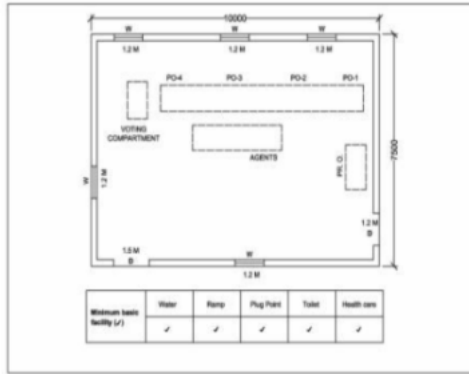

নির্বাচক নিবন্ধন আধিকারিকের স্বাক্ষর

Nazri Naksha

Google Map View

Polling Station Building Front View

Polling Station Front View

Cad View

Key MAP View

1	TYK2095750	নাম : মিহির দাস পিতার নাম: দিবাকর দাস বাড়ির নং : বয়স : 48 লিঙ্গ : পুরুষ	ফটো উপলব্ধ	2	TYK1893072	নাম : নিত্যস্রী উপাধ্যায় মায়ের নাম: সুজাতা উপাধ্যায় বাড়ির নং : n0217 বয়স : 27 লিঙ্গ : মহিলা	ফটো উপলব্ধ	3	TYK1445873	নাম : কাকলি বিশ্বাস স্বামীর নাম: বুদ্ধদেব বিশ্বাস বাড়ির নং : n0171 বয়স : 59 লিঙ্গ : মহিলা	ফটো উপলব্ধ
4	JTK1622455	নাম : সুজাতা উপাধ্যায় স্বামীর নাম: হীরক উপাধ্যায় বাড়ির নং : বী-10, কিরণ হাইটস বয়স : 58 লিঙ্গ : মহিলা	ফটো উপলব্ধ	5	TYK2269629	নাম : ঈশিতা ভট্টাচার্য পিতার নাম: শুভ্র ভট্টাচার্য বাড়ির নং : বয়স : 24 লিঙ্গ : মহিলা	ফটো উপলব্ধ	6	TYK1893130	নাম : রুপালী গুহ দাস স্বামীর নাম: অরিন্দম গুহ বাড়ির নং : n0223 বয়স : 40 লিঙ্গ : মহিলা	ফটো উপলব্ধ
7	TYK2277960	নাম : প্রোগোতী ব্যানার্জী স্বামীর নাম: পার্থ ব্যানার্জী বাড়ির নং : বয়স : 67 লিঙ্গ : মহিলা	ফটো উপলব্ধ	8	TYK2370229	নাম : অনামিকা অধিকারী পিতার নাম: শংকর অধিকারী বাড়ির নং : 00 বয়স : 25 লিঙ্গ : মহিলা	ফটো উপলব্ধ	9	JTK2492676	নাম : অনিতা অধিকারী পিতার নাম: শংকর অধিকারী বাড়ির নং : n0053 বয়স : 45 লিঙ্গ : মহিলা	ফটো উপলব্ধ
10	TYK0422584	নাম : দিলীপ কুমার অধিকারী পিতার নাম: শ্যামাপ্রসাদ অধিকারী বাড়ির নং : n0053 বয়স : 56 লিঙ্গ : পুরুষ	ফটো উপলব্ধ	11	TYK2742690	নাম : কল্যান ভট্টাচার্য অন্যান্য: কমলাকান্ত ভট্টাচার্য বাড়ির নং : তিস্তা এপার্টমেন্ট বয়স : 34 লিঙ্গ : পুরুষ	ফটো উপলব্ধ	12	JTK4103701	নাম : ইন্দ্রনীল চক্রবর্তী পিতার নাম: অনিত চক্রবর্তী বাড়ির নং : n0095 বয়স : 38 লিঙ্গ : পুরুষ	ফটো উপলব্ধ
13	WB/18/104/312236	নাম : কল্পনা উপাধ্যায় স্বামীর নাম: অমরনাথ উপাধ্যায় বাড়ির নং : n0095 বয়স : 71 লিঙ্গ : মহিলা	ফটো উপলব্ধ	14	WB/18/104/312237	নাম : অমরনাথ উপাধ্যায় পিতার নাম: কাশীনাথ উপাধ্যায় বাড়ির নং : n0095 বয়স : 79 লিঙ্গ : পুরুষ	ফটো উপলব্ধ	15	TYK0422626	নাম : শ্যামাশ্রী উপাধ্যায় পিতার নাম: অমরনাথ উপাধ্যায় বাড়ির নং : n0095 বয়স : 48 লিঙ্গ : মহিলা	ফটো উপলব্ধ
16	JTK3405297	নাম : প্রভাশ্রী পাল চৌধুরী স্বামীর নাম: রাজিব পাল চৌধুরী বাড়ির নং : n0095 বয়স : 46 লিঙ্গ : মহিলা	ফটো উপলব্ধ	17	JTK3406246	নাম : অনুব্রতা চৌধুরী স্বামীর নাম: শুভঙ্কর চৌধুরী বাড়ির নং : n0095 বয়স : 39 লিঙ্গ : মহিলা	ফটো উপলব্ধ	18	HFH1478494	নাম : দেব শংকর কর পিতার নাম: গঙ্গাধর কর বাড়ির নং : - বয়স : 48 লিঙ্গ : পুরুষ	ফটো উপলব্ধ
19	TYK2332781	নাম : প্রীতি কনা কর স্বামীর নাম: দেবশঙ্কর কর বাড়ির নং : - বয়স : 46 লিঙ্গ : মহিলা	ফটো উপলব্ধ	20	JTK3748605	নাম : সন্দীপন কর পিতার নাম: সরোজ কর বাড়ির নং : INDRA BHAVAN FLAT NO B বয়স : 38 লিঙ্গ : পুরুষ	ফটো উপলব্ধ	21	JTK3764867	নাম : বিশ্বজিৎ কর্মকার পিতার নাম: নন্দ কর্মকার বাড়ির নং : n0056 বয়স : 39 লিঙ্গ : পুরুষ	ফটো উপলব্ধ
22	JTK1644988	নাম : অর্চনা কর্মকার স্বামীর নাম: নন্দ কর্মকার বাড়ির নং : n0056 বয়স : 56 লিঙ্গ : মহিলা	ফটো উপলব্ধ	23	WB/18/104/312555	নাম : নন্দ কর্মকার পিতার নাম: পঞ্চ কর্মকার বাড়ির নং : n0056 বয়স : 63 লিঙ্গ : পুরুষ	ফটো উপলব্ধ	24	TYK2522217	নাম : অমিতাভ গুপ্তা পিতার নাম: সুধাংশু গুপ্তা বাড়ির নং : -- বয়স : 64 লিঙ্গ : পুরুষ	ফটো উপলব্ধ
25	JTK1646348	নাম : অরুণাভ গুহ পিতার নাম: অমলেন্দু গুহ বাড়ির নং : n0061 বয়স : 48 লিঙ্গ : পুরুষ	ফটো উপলব্ধ	26	WB/18/104/312503	নাম : অরিন্দম গুহ পিতার নাম: অমলেন্দু গুহ বাড়ির নং : n0061 বয়স : 51 লিঙ্গ : পুরুষ	ফটো উপলব্ধ	27	JTK0045575	নাম : সান্তনা গুহাঙ্কুরতা স্বামীর নাম: তমাল গুহাঙ্কুরতা বাড়ির নং : n0025 বয়স : 62 লিঙ্গ : মহিলা	ফটো উপলব্ধ
28	JTK0045583	নাম : তমাল গুহাঙ্কুরতা পিতার নাম: বাসুদেব গুহাঙ্কুরতা বাড়ির নং : n0025 বয়স : 68 লিঙ্গ : পুরুষ	ফটো উপলব্ধ	29	JTK3764800	নাম : ভার্গব গুহাঙ্কুরতা পিতার নাম: কমলকান্ত গুহাঙ্কুরতা বাড়ির নং : n0014 বয়স : 39 লিঙ্গ : পুরুষ	ফটো উপলব্ধ	30	WB/18/104/312516	নাম : মিলু গুহাঙ্কুরতা স্বামীর নাম: কমল কান্তি গুহাঙ্কুরতা বাড়ির নং : n0014 বয়স : 61 লিঙ্গ : মহিলা	ফটো উপলব্ধ