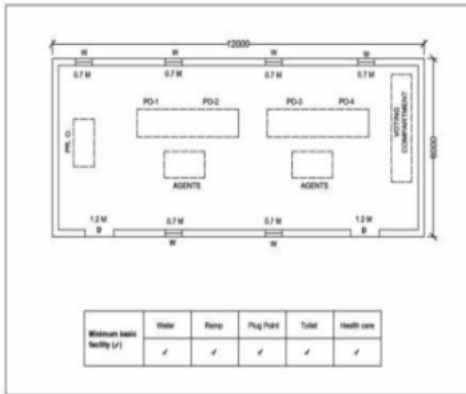

Cad View

Key MAP View