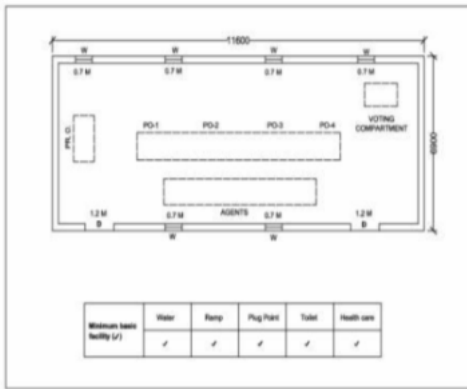

Cad View

Key MAP View