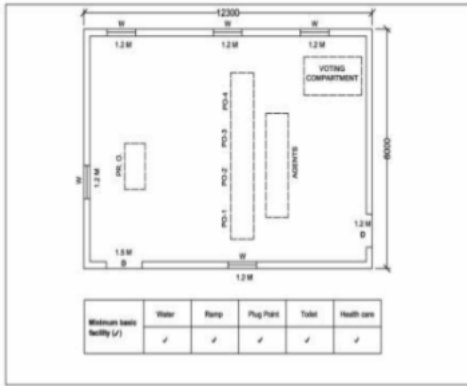

নির্বাচক নিবন্ধন আধিকারিকের স্বাক্ষর

Nazri Naksha

Google Map View

Polling Station Building Front View

Polling Station Front View

Cad View

Key MAP View

1 নাম : জয়ন্তী সরদার স্বামীর নাম: সুব্রত সরদার বাড়ির নং : ... বয়স : 25 লিঙ্গ : মহিলা	TYK2282275 ফটো উপলব্ধ	2 নাম : নন্দিতা নস্কর স্বামীর নাম: বিশ্বজিৎ নস্কর বাড়ির নং : ... বয়স : 31 লিঙ্গ : মহিলা	TYK2286599 ফটো উপলব্ধ	3 নাম : সৌরভ সরদার পিতার নাম: সুকুমার সরদার বাড়ির নং : ... বয়স : 29 লিঙ্গ : পুরুষ	TYK2294312 ফটো উপলব্ধ
4 নাম : সায়নী দাস পিতার নাম: দেবাশিস দাস বাড়ির নং : ... বয়স : 25 লিঙ্গ : মহিলা	TYK2290997 ফটো উপলব্ধ	5 নাম : শুভঙ্কর মন্ডল পিতার নাম: ভোলা মন্ডল বাড়ির নং : ... বয়স : 27 লিঙ্গ : পুরুষ	TYK2290930 ফটো উপলব্ধ	6 নাম : মানসী নস্কর স্বামীর নাম: কৃষ্ণেন্দু নস্কর বাড়ির নং : ... বয়স : 29 লিঙ্গ : মহিলা	TYK2296747 ফটো উপলব্ধ
7 নাম : চন্দ্রেয়ী মন্ডল স্বামীর নাম: সৌভিক ব্যানার্জী বাড়ির নং : ... বয়স : 28 লিঙ্গ : মহিলা	TYK2282713 ফটো উপলব্ধ	8 নাম : তাপসী ব্যানার্জী স্বামীর নাম: দেবাজ্ঞান ব্যানার্জী বাড়ির নং : ... বয়স : 33 লিঙ্গ : মহিলা	TYK2286458 ফটো উপলব্ধ	9 নাম : পৃথা চ্যাটার্জী পিতার নাম: তপন চ্যাটার্জী বাড়ির নং : ... বয়স : 24 লিঙ্গ : মহিলা	TYK2280949 ফটো উপলব্ধ
10 নাম : ধৃতি নস্কর ব্যানার্জী পিতার নাম: প্রতাপ ব্যানার্জী বাড়ির নং : n0360 বয়স : 30 লিঙ্গ : মহিলা	TYK1968601 ফটো উপলব্ধ	11 নাম : নিষ্ঠা নস্কর স্বামীর নাম: বুধীশ্বর নস্কর বাড়ির নং : ... বয়স : 30 লিঙ্গ : মহিলা	TYK2379170 ফটো উপলব্ধ	12 নাম : সুভো কনসারি পিতার নাম: স্বপন কুমার কনসারি বাড়ির নং : ... বয়স : 24 লিঙ্গ : পুরুষ	TYK2378917 ফটো উপলব্ধ
13 নাম : স্বপন কুমার কনসারি পিতার নাম: কিশোরী মোহন কনসারি বাড়ির নং : ... বয়স : 46 লিঙ্গ : পুরুষ	TYK2378503 ফটো উপলব্ধ	14 নাম : রামপ্রসাদ বিশ্বাস পিতার নাম: পালন চন্দ্র বিশ্বাস বাড়ির নং : ... বয়স : 68 লিঙ্গ : পুরুষ	TYK2286870 ফটো উপলব্ধ	15 নাম : প্রীতম সরদার মায়ের নাম: বর্গালী সরদার বাড়ির নং : ... বয়স : 25 লিঙ্গ : পুরুষ	TYK2292076 ফটো উপলব্ধ
16 নাম : গোপাল জাদাব পিতার নাম: রাম বিলাস যাদব বাড়ির নং : -- বয়স : 23 লিঙ্গ : পুরুষ	TYK2540797 ফটো উপলব্ধ	17 নাম : মঙ্গল সরদার পিতার নাম: সুশান্তা সরদার বাড়ির নং : -- বয়স : 22 লিঙ্গ : পুরুষ	TYK2540920 ফটো উপলব্ধ	18 নাম : মুনমুন সরদার স্বামীর নাম: সুব্রত সরদার বাড়ির নং : ... বয়স : 26 লিঙ্গ : মহিলা	TYK2641538 ফটো উপলব্ধ
19 নাম : অমিত নস্কর পিতার নাম: প্রবির নস্কর বাড়ির নং : ... বয়স : 23 লিঙ্গ : পুরুষ	TYK2380566 ফটো উপলব্ধ	20 নাম : শ্যামলী নস্কর দাস স্বামীর নাম: অমিয় নস্কর বাড়ির নং : n0303 বয়স : 36 লিঙ্গ : মহিলা	TYK1893742 ফটো উপলব্ধ	21 নাম : জয় মাহাতো পিতার নাম: সঞ্জয় মাহাতো বাড়ির নং : ... বয়স : 25 লিঙ্গ : মহিলা	TYK2286755 ফটো উপলব্ধ
22 নাম : শ্রিপরী সামন্ত পিতার নাম: সনত সামন্ত বাড়ির নং : ... বয়স : 24 লিঙ্গ : মহিলা	TYK2286284 ফটো উপলব্ধ	23 নাম : রিমা হালদার পিতার নাম: দিলীপ হালদার বাড়ির নং : নীল বয়স : 24 লিঙ্গ : মহিলা	TYK2243079 ফটো উপলব্ধ	24 নাম : সুজীত জানা পিতার নাম: সুনীল জানা বাড়ির নং : ... বয়স : 26 লিঙ্গ : পুরুষ	TYK2283067 ফটো উপলব্ধ
25 নাম : অর্পণ মন্ডল পিতার নাম: রামপ্রসাদ মন্ডল বাড়ির নং : ... বয়স : 27 লিঙ্গ : পুরুষ	TYK2292191 ফটো উপলব্ধ	26 নাম : চন্দন মাল্লা পিতার নাম: পাঁচু মাল্লা বাড়ির নং : ... বয়স : 24 লিঙ্গ : পুরুষ	TYK2291813 ফটো উপলব্ধ	27 নাম : কৃষ্ণা মাহাতো পিতার নাম: তপতী মাহাতো বাড়ির নং : ... বয়স : 25 লিঙ্গ : মহিলা	TYK2286326 ফটো উপলব্ধ
28 নাম : পুনম গোস্বামী পিতার নাম: উত্তম গোস্বামী বাড়ির নং : ... বয়স : 25 লিঙ্গ : মহিলা	TYK2281152 ফটো উপলব্ধ	29 নাম : সন্দিজ্ঞা ব্যানার্জী পিতার নাম: সজল ব্যানার্জী বাড়ির নং : ... বয়স : 23 লিঙ্গ : মহিলা	TYK2380335 ফটো উপলব্ধ	30 নাম : রেবা নস্কর স্বামীর নাম: সুশান্ত নস্কর বাড়ির নং : ... বয়স : 44 লিঙ্গ : মহিলা	TYK2378891 ফটো উপলব্ধ