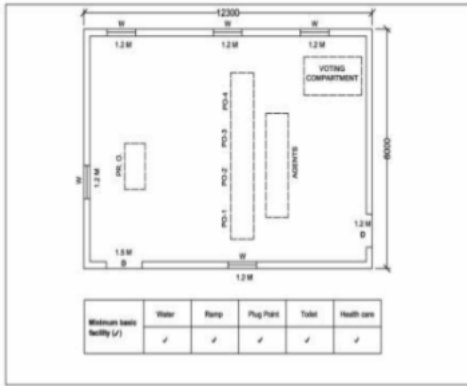

Cad View

Key MAP View