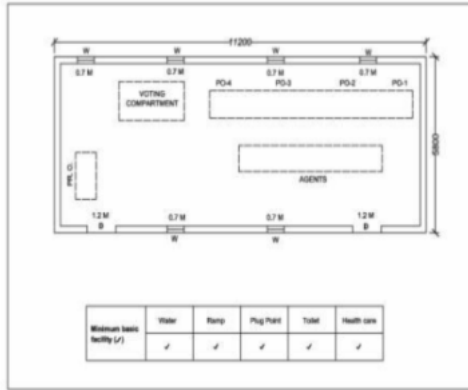

নির্বাচক নিবন্ধন আধিকারিকের স্বাক্ষর

Nazri Naksha

Google Map View

Polling Station Building Front View

Polling Station Front View

Cad View

Key MAP View

1 নাম : লিলিকুটি থমাস পিতার নাম: থমাস মন্দাপথিল বাড়ির নং : n0237 বয়স : 52 লিঙ্গ : মহিলা	TYK1213032 ফটো উপলব্ধ	2 নাম : পরিতোষ মণ্ডল পিতার নাম: নিমাই মণ্ডল বাড়ির নং : n0119 বয়স : 66 লিঙ্গ : পুরুষ	WB/18/104/009495 ফটো উপলব্ধ	3 নাম : শমভুমোদক পিতার নাম: কানাই বাড়ির নং : n0163 বয়স : 76 লিঙ্গ : পুরুষ	WB/18/104/336247 ফটো উপলব্ধ
4 নাম : মালতীমোদক স্বামীর নাম: শমভু বাড়ির নং : n0163 বয়স : 66 লিঙ্গ : মহিলা	WB/18/104/336556 ফটো উপলব্ধ	5 নাম : রাজীব বোস পিতার নাম: বিনয় বোস বাড়ির নং : n0163 বয়স : 53 লিঙ্গ : মহিলা	TYK1706738 ফটো উপলব্ধ	6 নাম : রুম্পা বোস স্বামীর নাম: রাজীব বোস বাড়ির নং : n0163 বয়স : 44 লিঙ্গ : মহিলা	LLH4381596 ফটো উপলব্ধ
7 নাম : গোপাল মোদক পিতার নাম: শমভু মোদক বাড়ির নং : n0163 বয়স : 50 লিঙ্গ : পুরুষ	JTK2026060 ফটো উপলব্ধ	8 নাম : উত্তরা মোদক স্বামীর নাম: গোপাল মোদক বাড়ির নং : n0163 বয়স : 39 লিঙ্গ : মহিলা	TYK1096304 ফটো উপলব্ধ	9 নাম : গোবিন্দ মোদক পিতার নাম: শমভু মোদক বাড়ির নং : n0163 বয়স : 46 লিঙ্গ : পুরুষ	JTK2020717 ফটো উপলব্ধ
10 নাম : শিবানী প্রমাণিক হালদার স্বামীর নাম: সঞ্জয় হালদার বাড়ির নং : বয়স : 35 লিঙ্গ : মহিলা	TYK1098672 ফটো উপলব্ধ	11 নাম : লতিকা মোদক স্বামীর নাম: গোবিন্দ মোদক বাড়ির নং : n0163 বয়স : 28 লিঙ্গ : মহিলা	TYK1859057 ফটো উপলব্ধ	12 নাম : রনিত বোস পিতার নাম: রাজীব বোস বাড়ির নং : এন0163 বয়স : 21 লিঙ্গ : পুরুষ	TYK2774941 ফটো উপলব্ধ
13 নাম : তাপস অধিকারী পিতার নাম: পশু অধিকারী বাড়ির নং : -- বয়স : 39 লিঙ্গ : পুরুষ	JTK3770542 ফটো উপলব্ধ	14 নাম : সুস্মিতা অধিকারী স্বামীর নাম: তাপস অধিকারী বাড়ির নং : -- বয়স : 31 লিঙ্গ : মহিলা	TYK1708155 ফটো উপলব্ধ	15 নাম : টুম্পা আচার্য স্বামীর নাম: সুনীল আচার্য বাড়ির নং : n0230 বয়স : 47 লিঙ্গ : মহিলা	TYK1096460 ফটো উপলব্ধ
16 নাম : শ্রুতি আচার্য পিতার নাম: সুনীল আচার্য বাড়ির নং : -- বয়স : 22 লিঙ্গ : মহিলা	TYK2551927 ফটো উপলব্ধ	17 নাম : মনোজ কুমার ওবা পিতার নাম: মধুসূদন ওবা বাড়ির নং : n0218 বয়স : 40 লিঙ্গ : পুরুষ	TYK1096338 ফটো উপলব্ধ	18 নাম : সাবিত্রী ওবা স্বামীর নাম: মধুসূদন ওবা বাড়ির নং : n0217 বয়স : 56 লিঙ্গ : মহিলা	TYK1096320 ফটো উপলব্ধ
19 নাম : সরোজ কুমার ওবা পিতার নাম: মধুসূদন ওবা বাড়ির নং : n0216 বয়স : 38 লিঙ্গ : পুরুষ	TYK1448232 ফটো উপলব্ধ	20 নাম : মধুসূদন ওবা পিতার নাম: শ্রী ধর ওবা বাড়ির নং : n0216 বয়স : 68 লিঙ্গ : পুরুষ	TYK1096312 ফটো উপলব্ধ	21 নাম : অনুস্কা কুণ্ডু পিতার নাম: গোপাল কুণ্ডু বাড়ির নং : -- বয়স : 24 লিঙ্গ : মহিলা	TYK2278166 ফটো উপলব্ধ
22 নাম : সোনালী কুণ্ডু স্বামীর নাম: পাশু কুণ্ডু বাড়ির নং : -- বয়স : 34 লিঙ্গ : মহিলা	TYK2278570 ফটো উপলব্ধ	23 নাম : শুভা কুণ্ডু চৌধুরী স্বামীর নাম: সত্যেন্দ্রনাথ পাল বাড়ির নং : n0187 বয়স : 65 লিঙ্গ : মহিলা	JTK4104600 ফটো উপলব্ধ	24 নাম : সুমন চক্রবর্তী পিতার নাম: শমভুনাথ চক্রবর্তী বাড়ির নং : n0125 বয়স : 39 লিঙ্গ : পুরুষ	JTK3768132 ফটো উপলব্ধ
25 নাম : শিপ্রা কুন্ডু স্বামীর নাম: চন্দন কুন্ডু বাড়ির নং : n0125 বয়স : 51 লিঙ্গ : মহিলা	WB/18/104/336596 ফটো উপলব্ধ	26 নাম : চন্দন কুন্ডু পিতার নাম: জীবনকৃষ্ণ কুন্ডু বাড়ির নং : n0125 বয়স : 57 লিঙ্গ : পুরুষ	JTK0587642 ফটো উপলব্ধ	27 নাম : উর্মিলাবানী কুন্ডু স্বামীর নাম: জীবনকৃষ্ণ কুন্ডু বাড়ির নং : n0125 বয়স : 73 লিঙ্গ : মহিলা	WB/18/104/336539 ফটো উপলব্ধ
28 নাম : রুমা তালুকদার (কুণ্ডু) স্বামীর নাম: ভোলানাথ কুণ্ডু বাড়ির নং : n0124 বয়স : 49 লিঙ্গ : মহিলা	JTK3946076 ফটো উপলব্ধ	29 নাম : অনিতা কুন্ডু স্বামীর নাম: শ্যামল কুন্ডু বাড়ির নং : n0124 বয়স : 50 লিঙ্গ : মহিলা	JTK2871788 ফটো উপলব্ধ	30 নাম : কেয়া কুন্ডু স্বামীর নাম: সমীর কুন্ডু বাড়ির নং : n0124 বয়স : 53 লিঙ্গ : মহিলা	JTK2025856 ফটো উপলব্ধ