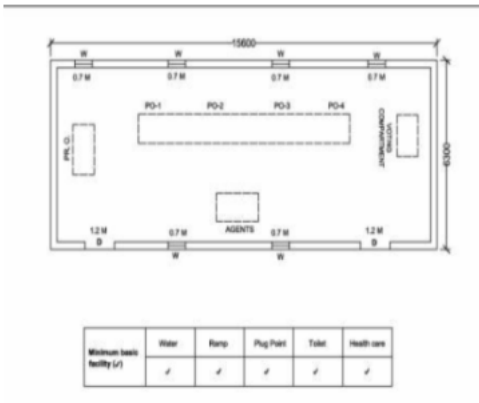

নির্বাচক নিবন্ধন আধিকারিকের স্বাক্ষর

Nazri Naksha

Google Map View

Polling Station Building Front View

Polling Station Front View

Cad View

Key MAP View

| | | | | | |
|---|--------------------------|---|--------------------------------|---|--------------------------------|
| 1 নাম : সস্তী মন্ডল কয়াল স্বামীর নাম: শম্ভু মন্ডল বাড়ির নং : n0053 বয়স : 32 লিঙ্গ : মহিলা | TYK1803428 ফটো উপলব্ধ | 2 নাম : বাপী দে পিতার নাম: নকুল দে বাড়ির নং : n0053 বয়স : 49 লিঙ্গ : পুরুষ | WB/18/104/345482 ফটো উপলব্ধ | 3 নাম : দিপালী দে স্বামীর নাম: বাপী দে বাড়ির নং : n0053 বয়স : 49 লিঙ্গ : মহিলা | WB/18/104/345483 ফটো উপলব্ধ |
| 4 নাম : সৈয়দ মহঃ সেলিম পিতার নাম: সৈয়দ মহঃ আকবর সৈয়দ বাড়ির নং : n0053 বয়স : 55 লিঙ্গ : পুরুষ | JTK2222586 ফটো উপলব্ধ | 5 নাম : বিশ্বজিৎ দে পিতার নাম: বাপি দে বাড়ির নং : n0053 বয়স : 30 লিঙ্গ : পুরুষ | TYK1585736 ফটো উপলব্ধ | 6 নাম : শ্রাবনী পাল সান্যাল স্বামীর নাম: অরুনাভ পাল বাড়ির নং : n0063 বয়স : 39 লিঙ্গ : মহিলা | TYK1448653 ফটো উপলব্ধ |
| 7 নাম : অরুনাভ পাল পিতার নাম: গোবিন্দ পাল বাড়ির নং : n0063 বয়স : 42 লিঙ্গ : পুরুষ | TYK1213461 ফটো উপলব্ধ | 8 নাম : মানস হাইত পিতার নাম: শচীন হাইত বাড়ির নং : n0063 বয়স : 42 লিঙ্গ : পুরুষ | JTK3439189 ফটো উপলব্ধ | 9 নাম : সালমা সুলতানা সৈয়দ স্বামীর নাম: আজগর সৈয়দ বাড়ির নং : n0063 বয়স : 59 লিঙ্গ : মহিলা | WB/18/104/345757 ফটো উপলব্ধ |
| 10 নাম : শুভজিৎ দে পিতার নাম: বাপি দে বাড়ির নং : n0053 বয়স : 28 লিঙ্গ : পুরুষ | TYK1859297 ফটো উপলব্ধ | 11 নাম : সৈয়দ মহম্মদ সাহিল পিতার নাম: সৈয়দ মহম্মদ ইউসুফ বাড়ির নং : n0246 বয়স : 28 লিঙ্গ : পুরুষ | TYK1969047 ফটো উপলব্ধ | 12 নাম : সুষমা জানা স্বামীর নাম: সুভজিৎ দে বাড়ির নং : বয়স : 39 লিঙ্গ : মহিলা | TYK2229607 ফটো উপলব্ধ |
| 13 নাম : পিয়ালি দত্ত নন্দী স্বামীর নাম: দেবাঞ্জন নন্দী বাড়ির নং : ... বয়স : 34 লিঙ্গ : মহিলা | TYK2229755 ফটো উপলব্ধ | 14 নাম : সঞ্জীত সাহা পিতার নাম: সমর সাহা বাড়ির নং : -- বয়স : 24 লিঙ্গ : পুরুষ | TYK2201804 ফটো উপলব্ধ | 15 নাম : সৈয়দ মহম্মদ ছান্দারী পিতার নাম: সৈয়দ মহম্মদ কেসুয়ার বাড়ির নং : n0063 বয়স : 57 লিঙ্গ : পুরুষ | TYK2216893 ফটো উপলব্ধ |
| 16 নাম : সৈয়দ মহম্মদ রফিক পিতার নাম: সৈয়দ মহম্মদ কিশোর বাড়ির নং : n0063 বয়স : 54 লিঙ্গ : পুরুষ | TYK2129831 ফটো উপলব্ধ | 17 নাম : শবনম রহমান স্বামীর নাম: সৈয়দ নাজিরুল ইসলাম বাড়ির নং : n0063 বয়স : 38 লিঙ্গ : মহিলা | TYK1706944 ফটো উপলব্ধ | 18 নাম : সৈয়দ মহম্মদ আসগর পিতার নাম: সৈয়দ মহম্মদ কিশোর বাড়ির নং : n0063 বয়স : 63 লিঙ্গ : পুরুষ | TYK2216737 ফটো উপলব্ধ |
| 19 নাম : রওসন জাহান বেগম স্বামীর নাম: সৈয়দ মোহম্মদ কাইয়ুম বাড়ির নং : n0063 বয়স : 59 লিঙ্গ : মহিলা | TYK2216521 ফটো উপলব্ধ | 20 নাম : সৈয়দ মোহম্মদ কাইয়ুম পিতার নাম: সৈয়দ মোহম্মদ কিশোর বাড়ির নং : n0063 বয়স : 69 লিঙ্গ : পুরুষ | TYK2216513 ফটো উপলব্ধ | 21 নাম : সাদাফ নাজলি পিতার নাম: আব্দুল গনি বাড়ির নং : n0063 বয়স : 31 লিঙ্গ : মহিলা | TYK1585819 ফটো উপলব্ধ |
| 22 নাম : আবদুলগনি সৈয়দ পিতার নাম: সৈয়দ মোহম্মদ কিশোর বাড়ির নং : n0063 বয়স : 67 লিঙ্গ : পুরুষ | TYK2141299 ফটো উপলব্ধ | 23 নাম : শাহানাভ সৈয়দ স্বামীর নাম: সৈয়দ আবদুল গনি বাড়ির নং : পুরাতন বাজার বয়স : 57 লিঙ্গ : মহিলা | TYK2141331 ফটো উপলব্ধ | 24 নাম : ইয়াসমিন বেগম স্বামীর নাম: সৈয়দ মোহম্মদ ইউসুফ বাড়ির নং : n0063 বয়স : 52 লিঙ্গ : মহিলা | TYK2216752 ফটো উপলব্ধ |
| 25 নাম : বিজন কুণ্ডু পিতার নাম: বাবু রাম কুণ্ডু বাড়ির নং : ... বয়স : 28 লিঙ্গ : পুরুষ | TYK2365153 ফটো উপলব্ধ | 26 নাম : ত্রিদিব মন্ডল মায়ের নাম: শোভারানি মন্ডল বাড়ির নং : ... বয়স : 24 লিঙ্গ : পুরুষ | TYK2366706 ফটো উপলব্ধ | 27 নাম : বিজয় সরদার পিতার নাম: তপন সরদার বাড়ির নং : ... বয়স : 23 লিঙ্গ : পুরুষ | TYK2368348 ফটো উপলব্ধ |
| 28 নাম : মালা দাস পিতার নাম: বিপ্লব সরদার বাড়ির নং : ... বয়স : 27 লিঙ্গ : মহিলা | TYK2368058 ফটো উপলব্ধ | 29 নাম : রূপসা বিশ্বাস পিতার নাম: রবীন্দ্রনাথ বিশ্বাস বাড়ির নং : ... বয়স : 23 লিঙ্গ : মহিলা | TYK2366730 ফটো উপলব্ধ | 30 নাম : অনিকেত দত্ত পিতার নাম: কাশীনাথ দত্ত বাড়ির নং : ... বয়স : 23 লিঙ্গ : পুরুষ | TYK2366789 ফটো উপলব্ধ |