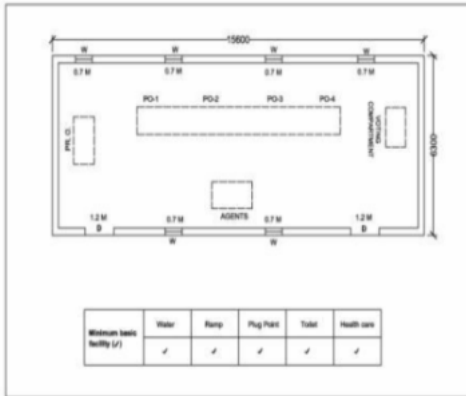

নির্বাচক নিবন্ধন আধিকারিকের স্বাক্ষর

Nazri Naksha

Google Map View

Polling Station Building Front View

Polling Station Front View

Cad View

Key MAP View

1 নাম : খুরশীদা বিবি (খাঁন) স্বামীর নাম: আলতাফ হোসেন খান বাড়ির নং : n0239 বয়স : 63 লিঙ্গ : মহিলা	JTK1652262 ফটো উপলব্ধ	2 নাম : আশমান শেখ পিতার নাম: হান্নান শেখ বাড়ির নং : ... বয়স : 27 লিঙ্গ : পুরুষ	TYK2289031 ফটো উপলব্ধ	3 নাম : শ্রেয়সী কর্মকার পিতার নাম: শিবশঙ্কর কর্মকার বাড়ির নং : ... বয়স : 25 লিঙ্গ : মহিলা	TYK2255040 ফটো উপলব্ধ
4 নাম : জামাল সেখ পিতার নাম: নাওসাদ সেখ বাড়ির নং : ... বয়স : 48 লিঙ্গ : পুরুষ	TYK2255198 ফটো উপলব্ধ	5 নাম : রাহুল ঘোষ পিতার নাম: সমির ঘোষ বাড়ির নং : ... বয়স : 26 লিঙ্গ : পুরুষ	TYK2289197 ফটো উপলব্ধ	6 নাম : কাকলি সরদার স্বামীর নাম: বাপন সরদার বাড়ির নং : ... বয়স : 24 লিঙ্গ : মহিলা	TYK2283182 ফটো উপলব্ধ
7 নাম : রুশ্মা মন্ডল হালদার স্বামীর নাম: সাগর মন্ডল বাড়ির নং : 06 বয়স : 25 লিঙ্গ : মহিলা	TYK2283059 ফটো উপলব্ধ	8 নাম : মনিরা বিবি স্বামীর নাম: জামাল সেখ বাড়ির নং : ... বয়স : 32 লিঙ্গ : মহিলা	TYK2257442 ফটো উপলব্ধ	9 নাম : সৌমিত্র রয় পিতার নাম: বাবলু রয় বাড়ির নং : ... বয়স : 25 লিঙ্গ : পুরুষ	TYK2229235 ফটো উপলব্ধ
10 নাম : গোপাল পাল পিতার নাম: নির্মল পাল বাড়ির নং : ... বয়স : 49 লিঙ্গ : পুরুষ	TYK2269660 ফটো উপলব্ধ	11 নাম : বাবু ঘোষ পিতার নাম: কল্যান বোস বাড়ির নং : n0260 বয়স : 46 লিঙ্গ : পুরুষ	TYK1894864 ফটো উপলব্ধ	12 নাম : তাহেরা খাতুন পিতার নাম: হান্নান সেখ বাড়ির নং : n0255 বয়স : 30 লিঙ্গ : মহিলা	TYK1894815 ফটো উপলব্ধ
13 নাম : হোসেনহারা খান স্বামীর নাম: নাজির হোসেন খান বাড়ির নং : n0237 বয়স : 37 লিঙ্গ : মহিলা	JTK4186763 ফটো উপলব্ধ	14 নাম : মধুমিতা ব্যানাজী স্বামীর নাম: অঞ্জন চক্রবর্তী বাড়ির নং : ... বয়স : 24 লিঙ্গ : মহিলা	TYK2367043 ফটো উপলব্ধ	15 নাম : কমল রায় পিতার নাম: বঙ্কিম রায় বাড়ির নং : ... বয়স : 45 লিঙ্গ : পুরুষ	TYK2366946 ফটো উপলব্ধ
16 নাম : আকিব সেখ পিতার নাম: সেলিম সেখ বাড়ির নং : ... বয়স : 24 লিঙ্গ : পুরুষ	TYK2365377 ফটো উপলব্ধ	17 নাম : রুপা সরদার স্বামীর নাম: বরণ সরদার বাড়ির নং : ... বয়স : 30 লিঙ্গ : মহিলা	TYK2366888 ফটো উপলব্ধ	18 নাম : প্রতিমা রায় স্বামীর নাম: কমল রায় বাড়ির নং : ... বয়স : 41 লিঙ্গ : মহিলা	TYK2366920 ফটো উপলব্ধ
19 নাম : অর্পিতা ভট্টাচার্যি পিতার নাম: ওংকার নাথ ভট্টাচার্যি বাড়ির নং : ... বয়স : 25 লিঙ্গ : মহিলা	TYK2365344 ফটো উপলব্ধ	20 নাম : পৌতম মন্ডল পিতার নাম: প. ধ্বনন মন্ডল বাড়ির নং : ... বয়স : 55 লিঙ্গ : পুরুষ	TYK2282507 ফটো উপলব্ধ	21 নাম : অঙ্কিতা মন্ডল পিতার নাম: গৌতম মন্ডল বাড়ির নং : ওয়ার্ড নং 6 বয়স : 21 লিঙ্গ : মহিলা	TYK2756393 ফটো উপলব্ধ
22 নাম : সুমিত্রা মন্ডল স্বামীর নাম: গৌতম মন্ডল বাড়ির নং : ... বয়স : 47 লিঙ্গ : মহিলা	TYK2282747 ফটো উপলব্ধ	23 নাম : মোমতাজ খাতুন পিতার নাম: রসিদ আলি লস্কর বাড়ির নং : ... বয়স : 29 লিঙ্গ : মহিলা	TYK2229383 ফটো উপলব্ধ	24 নাম : সুস্মিতা সরদার স্বামীর নাম: বিজয় সরদার বাড়ির নং : ... বয়স : 29 লিঙ্গ : মহিলা	TYK2264968 ফটো উপলব্ধ
25 নাম : সাহাবানু বিবি স্বামীর নাম: হান্নান সেখ বাড়ির নং : n0246 বয়স : 60 লিঙ্গ : মহিলা	TYK2217693 ফটো উপলব্ধ	26 নাম : কাকলী হালদার স্বামীর নাম: বীরেশ্বর হালদার বাড়ির নং : ... বয়স : 32 লিঙ্গ : মহিলা	TYK2366847 ফটো উপলব্ধ	27 নাম : বুমা হাইত পণ্ডিত স্বামীর নাম: সুভাষ পণ্ডিত বাড়ির নং : n0292 বয়স : 43 লিঙ্গ : মহিলা	TYK2283117 ফটো উপলব্ধ
28 নাম : সহদেব মন্ডল পিতার নাম: নিবাস মন্ডল বাড়ির নং : ... বয়স : 66 লিঙ্গ : পুরুষ	TYK2254944 ফটো উপলব্ধ	29 নাম : কল্পনা মন্ডল স্বামীর নাম: সহদেব মন্ডল বাড়ির নং : বাকুইপুর ব্যানাজী পারা বয়স : 61 লিঙ্গ : মহিলা	TYK2228658 ফটো উপলব্ধ	30 নাম : ত্রিআশা কাঁড়ার পিতার নাম: দীপঙ্কর কাঁড়ার বাড়ির নং : এন 155 বয়স : 25 লিঙ্গ : মহিলা	TYK2066421 ফটো উপলব্ধ