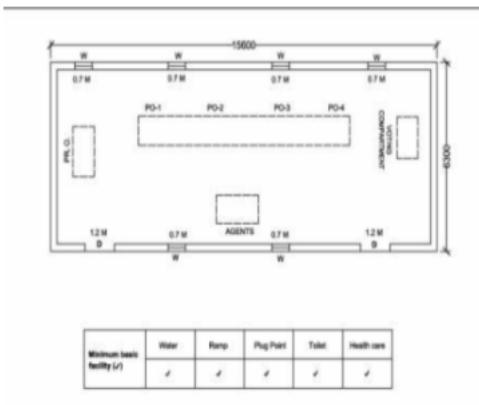

Cad View

Key MAP View