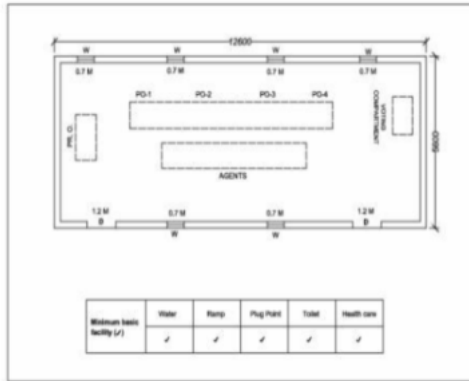

নির্বাচক নিবন্ধন আধিকারিকের স্বাক্ষর

Nazri Naksha

Google Map View

Polling Station Building Front View

Polling Station Front View

Cad View

Key MAP View

1 নাম : আজিজ আলি সেখ পিতার নাম: আমেরালি সেখ বাড়ির নং : n0109 বয়স : 62 লিঙ্গ : পুরুষ	JTK3945961 ফটো উপলব্ধ	2 নাম : রেশমা রহমান পিতার নাম: ফজলুর রহমান গাজী বাড়ির নং : n0266 বয়স : 32 লিঙ্গ : মহিলা	TYK1321900 ফটো উপলব্ধ	3 নাম : সালমান সেখ পিতার নাম: আফজল সেখ বাড়ির নং : n0111 বয়স : 33 লিঙ্গ : পুরুষ	TYK1708494 ফটো উপলব্ধ
4 নাম : রোজিনা বিবি স্বামীর নাম: রমজান সেখ বাড়ির নং : n0109 বয়স : 33 লিঙ্গ : মহিলা	TYK1735273 ফটো উপলব্ধ	5 নাম : রমজান সেখ পিতার নাম: আজিজ আলী সেখ বাড়ির নং : n0109 বয়স : 38 লিঙ্গ : পুরুষ	TYK0469817 ফটো উপলব্ধ	6 নাম : সালেমা বিবি স্বামীর নাম: আফজল সেখ বাড়ির নং : n0109 বয়স : 55 লিঙ্গ : মহিলা	JTK3767670 ফটো উপলব্ধ
7 নাম : আমিন বিবি স্বামীর নাম: আজিজ আলি সেখ বাড়ির নং : n0109 বয়স : 56 লিঙ্গ : মহিলা	JTK3767688 ফটো উপলব্ধ	8 নাম : ইসলাম সেখ পিতার নাম: আফজল সেখ বাড়ির নং : n0111 বয়স : 36 লিঙ্গ : পুরুষ	TYK1708486 ফটো উপলব্ধ	9 নাম : উত্তম দাস পিতার নাম: মানিক চন্দ্র দাস বাড়ির নং : - বয়স : 45 লিঙ্গ : পুরুষ	TYK2272615 ফটো উপলব্ধ
10 নাম : উর্মিলা সিকদার স্বামীর নাম: জগদীশ সরদার বাড়ির নং : ... বয়স : 68 লিঙ্গ : মহিলা	TYK2226611 ফটো উপলব্ধ	11 নাম : পঙ্কজ পাঠক মায়ের নাম: মামনী পাঠক বাড়ির নং : ... বয়স : 42 লিঙ্গ : পুরুষ	TYK2227585 ফটো উপলব্ধ	12 নাম : ইশিতা সুলতানা পিতার নাম: আবুল কালাম বাড়ির নং : - বয়স : 24 লিঙ্গ : মহিলা	TYK2272763 ফটো উপলব্ধ
13 নাম : দেবদীপ্ত পাল পিতার নাম: গোপাল চন্দ্র পাল বাড়ির নং : ... বয়স : 23 লিঙ্গ : পুরুষ	TYK2364214 ফটো উপলব্ধ	14 নাম : দেবাশিস প্রধান পিতার নাম: কনাই প্রধান বাড়ির নং : ... বয়স : 40 লিঙ্গ : পুরুষ	TYK2364412 ফটো উপলব্ধ	15 নাম : তরুণ মন্ডল পিতার নাম: কার্তিক মন্ডল বাড়ির নং : ... বয়স : 52 লিঙ্গ : পুরুষ	TYK2364404 ফটো উপলব্ধ
16 নাম : পার্থ প্রতিম মুখার্জি পিতার নাম: হরান মুখার্জি বাড়ির নং : ... বয়স : 73 লিঙ্গ : পুরুষ	TYK2364099 ফটো উপলব্ধ	17 নাম : মোসলেমা বিবি স্বামীর নাম: ইসলাম সেখ বাড়ির নং : ... বয়স : 26 লিঙ্গ : মহিলা	TYK2364305 ফটো উপলব্ধ	18 নাম : সায়ন পাল মায়ের নাম: সোমা পাল বাড়ির নং : ... বয়স : 23 লিঙ্গ : পুরুষ	TYK2364487 ফটো উপলব্ধ
19 নাম : মছয়া সাহা মন্ডল স্বামীর নাম: সুকান্ত সাহা বাড়ির নং : ... বয়স : 39 লিঙ্গ : মহিলা	TYK2363943 ফটো উপলব্ধ	20 নাম : সুমন মুখার্জি পিতার নাম: পার্থ মুখার্জি বাড়ির নং : ... বয়স : 36 লিঙ্গ : পুরুষ	TYK2364198 ফটো উপলব্ধ	21 নাম : অঞ্জুরা শেখ স্বামীর নাম: সালমান শেখ বাড়ির নং : ... বয়স : 36 লিঙ্গ : মহিলা	TYK2364289 ফটো উপলব্ধ
22 নাম : স্নেহাসিস দাস পিতার নাম: প্রশান্ত দাস বাড়ির নং : ... বয়স : 23 লিঙ্গ : পুরুষ	TYK2364057 ফটো উপলব্ধ	23 নাম : ছায়া মুখার্জি স্বামীর নাম: পার্থ প্রতিম মুখার্জি বাড়ির নং : ... বয়স : 31 লিঙ্গ : মহিলা	TYK2364156 ফটো উপলব্ধ	24 নাম : অঙ্কিতা মুখার্জী পিতার নাম: জয়ন্ত মুখার্জী বাড়ির নং : ... বয়স : 27 লিঙ্গ : মহিলা	TYK2364693 ফটো উপলব্ধ
25 নাম : স্বপ্নময় মন্ডল পিতার নাম: দেবদাস মন্ডল বাড়ির নং : ... বয়স : 26 লিঙ্গ : পুরুষ	TYK2364461 ফটো উপলব্ধ	26 নাম : অনিরুদ্ধ চক্রবর্তী পিতার নাম: নন্দন চক্রবর্তী বাড়ির নং : ... বয়স : 23 লিঙ্গ : পুরুষ	TYK2364651 ফটো উপলব্ধ	27 নাম : শাহতী ব্যানার্জী স্বামীর নাম: কৌস্তব ব্যানার্জী বাড়ির নং : ... বয়স : 33 লিঙ্গ : মহিলা	TYK2364032 ফটো উপলব্ধ
28 নাম : সাধি আরোণ পিতার নাম: সীমা আরোণ বাড়ির নং : ... বয়স : 29 লিঙ্গ : মহিলা	TYK2356731 ফটো উপলব্ধ	29 নাম : দেবদত্ত সরকার পিতার নাম: নিতাই সরকার বাড়ির নং : ... বয়স : 23 লিঙ্গ : মহিলা	TYK2364594 ফটো উপলব্ধ	30 নাম : জয়শ্রী ঘোষ পিতার নাম: অরিন্দম ঘোষ বাড়ির নং : ... বয়স : 51 লিঙ্গ : মহিলা	TYK2363919 ফটো উপলব্ধ