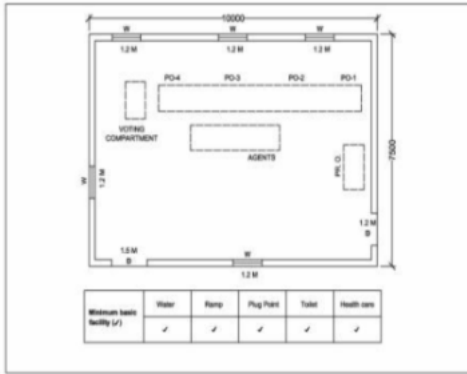

Cad View

Key MAP View