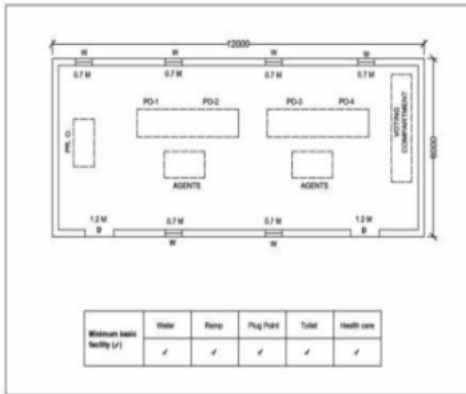

নির্বাচক নিবন্ধন আধিকারিকের স্বাক্ষর

Nazri Naksha

Google Map View

Polling Station Building Front View

Polling Station Front View

Cad View

Key MAP View

1 নাম : সাইদা খাতুন পিতার নাম: হাম্মান সেখ বাড়ির নং : n0157 বয়স : 40 লিঙ্গ : মহিলা	TYK0476010 ফটো উপলব্ধ	2 নাম : মোসাম্মাদ জারিনা খাতুন স্বামীর নাম: মহঃ আসিফ আহমেদ বাড়ির নং : n0165 বয়স : 55 লিঙ্গ : মহিলা	TYK0475970 ফটো উপলব্ধ	3 নাম : সুমিতা বিবি স্বামীর নাম: রেজাক পিয়ারা বাড়ির নং : n0121 বয়স : 55 লিঙ্গ : মহিলা	JTK3770773 ফটো উপলব্ধ
4 নাম : শ্রবাণী দাস পিতার নাম: সুনীল দাস বাড়ির নং : ... বয়স : 26 লিঙ্গ : মহিলা	TYK2293777 ফটো উপলব্ধ	5 নাম : সোহেল পুরকাইত পিতার নাম: গোলাম মোর্তজা পুরকাইত বাড়ির নং : ... বয়স : 27 লিঙ্গ : পুরুষ	TYK2227304 ফটো উপলব্ধ	6 নাম : শ্রীপূর্ণ দত্ত পিতার নাম: আলোক দত্ত বাড়ির নং : ... বয়স : 27 লিঙ্গ : মহিলা	TYK2202299 ফটো উপলব্ধ
7 নাম : হৃষিকেশ সরদার পিতার নাম: ধরণী কান্ত সরদার বাড়ির নং : ... বয়স : 69 লিঙ্গ : পুরুষ	TYK2291540 ফটো উপলব্ধ	8 নাম : বরণ বর্মা পিতার নাম: রাজকুমার বর্মা বাড়ির নং : ... বয়স : 28 লিঙ্গ : পুরুষ	TYK2202281 ফটো উপলব্ধ	9 নাম : সুষমা হালদার পিতার নাম: চিত্তরঞ্জন হালদার বাড়ির নং : ... বয়স : 36 লিঙ্গ : মহিলা	TYK2202273 ফটো উপলব্ধ
10 নাম : জাহিরা শৌকত মনিয়ার পিতার নাম: আসমত সরদার বাড়ির নং : ... বয়স : 38 লিঙ্গ : মহিলা	TYK2230225 ফটো উপলব্ধ	11 নাম : বিটু মন্ডল পিতার নাম: গৌরাজ মন্ডল বাড়ির নং : ... বয়স : 24 লিঙ্গ : পুরুষ	TYK2291698 ফটো উপলব্ধ	12 নাম : মহঃ আসিফ আহমেদ পিতার নাম: মহঃ শামসুদ্দিন আহমেদ বাড়ির নং : n0164 বয়স : 57 লিঙ্গ : পুরুষ	TYK0475988 ফটো উপলব্ধ
13 নাম : আলী রাজা পিতার নাম: নোয়াজেস হোসেন বাড়ির নং : n0105 বয়স : 62 লিঙ্গ : পুরুষ	TYK2173003 ফটো উপলব্ধ	14 নাম : মাসুদা খাতুন পিতার নাম: মুর্শিদ আলি শেখ বাড়ির নং : ... বয়স : 26 লিঙ্গ : মহিলা	TYK2364867 ফটো উপলব্ধ	15 নাম : অতসী ঘোষ স্বামীর নাম: আশীষ ঘোষ বাড়ির নং : ... বয়স : 41 লিঙ্গ : মহিলা	TYK2364933 ফটো উপলব্ধ
16 নাম : জেবা সানিয়া পিতার নাম: আলি রাজা বাড়ির নং : এন105 বয়স : 23 লিঙ্গ : মহিলা	TYK2397180 ফটো উপলব্ধ	17 নাম : বৈশাখী দাস স্বামীর নাম: অরুণ দাস বাড়ির নং : ... বয়স : 37 লিঙ্গ : মহিলা	TYK2364941 ফটো উপলব্ধ	18 নাম : মোঃ কামাল উদ্দিন পিতার নাম: জহিরুদ্দিন বাড়ির নং : n0123 বয়স : 71 লিঙ্গ : পুরুষ	JTK3770898 ফটো উপলব্ধ
19 নাম : মোঃ গিয়াস উদ্দিন গায়েন পিতার নাম: মোঃ কামাল উদ্দিন বাড়ির নং : n0120 বয়স : 42 লিঙ্গ : পুরুষ	JTK3770724 ফটো উপলব্ধ	20 নাম : লিলুফা খাতুন স্বামীর নাম: মোহম্মদ শাহনাজ আলম বাড়ির নং : n0123 বয়স : 36 লিঙ্গ : মহিলা	JTK4187084 ফটো উপলব্ধ	21 নাম : রাকিবা লস্কর স্বামীর নাম: মোঃ গিয়াসুদ্দিন গায়েন বাড়ির নং : n0120 বয়স : 39 লিঙ্গ : মহিলা	JTK2900397 ফটো উপলব্ধ
22 নাম : সামসা বেগম স্বামীর নাম: মোহম্মদ রিজুয়ান বাড়ির নং : ... বয়স : 40 লিঙ্গ : মহিলা	TYK2446086 ফটো উপলব্ধ	23 নাম : মধুমিতা মন্ডল পিতার নাম: তাপস মন্ডল বাড়ির নং : ... বয়স : 27 লিঙ্গ : মহিলা	TYK2446128 ফটো উপলব্ধ	24 নাম : অহনা চক্রবর্তী পিতার নাম: জ্যোতির্ময় চক্রবর্তী বাড়ির নং : ... বয়স : 23 লিঙ্গ : মহিলা	TYK2446102 ফটো উপলব্ধ
25 নাম : অশ্বেষা মন্ডল পিতার নাম: পরেশ কুমার মন্ডল বাড়ির নং : ... বয়স : 24 লিঙ্গ : মহিলা	TYK2445955 ফটো উপলব্ধ	26 নাম : শবনম আরজু পিতার নাম: মহঃ আব্দুল হাই মোল্লা বাড়ির নং : 00 বয়স : 25 লিঙ্গ : মহিলা	TYK2029874 ফটো উপলব্ধ	27 নাম : আরিএ নসকর পিতার নাম: জয়ন্তী নসকর বাড়ির নং : ... বয়স : 24 লিঙ্গ : পুরুষ	TYK2639649 ফটো উপলব্ধ
28 নাম : সিদ্ধার্থ নসকর পিতার নাম: ভূষণ নসকর বাড়ির নং : ... বয়স : 24 লিঙ্গ : পুরুষ	TYK2639656 ফটো উপলব্ধ	29 নাম : অনীশ পাল পিতার নাম: বিশ্বজিৎ পাল বাড়ির নং : ... বয়স : 24 লিঙ্গ : পুরুষ	TYK2639664 ফটো উপলব্ধ	30 নাম : মিকয়েল আফরোজ বৈদ্য পিতার নাম: কুতুব উদ্দিন বৈদ্য বাড়ির নং : ... বয়স : 21 লিঙ্গ : পুরুষ	TYK2639896 ফটো উপলব্ধ