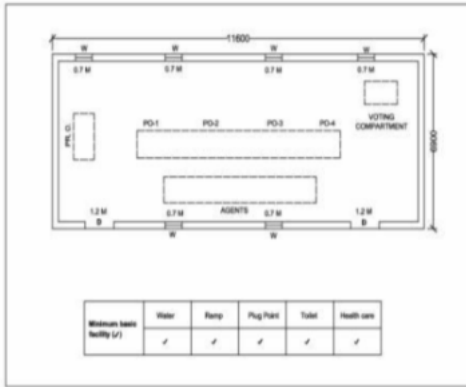

Cad View

Key MAP View