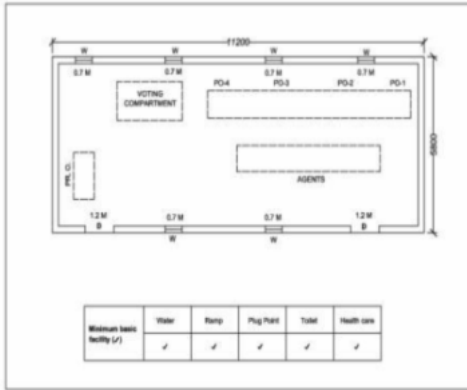

নির্বাচক নিবন্ধন আধিকারিকের স্বাক্ষর

Nazri Naksha

Google Map View

Polling Station Building Front View

Polling Station Front View

Cad View

Key MAP View

1 নাম : অঞ্জলি নস্কর স্বামীর নাম: প্রসেনজিৎ নস্কর বাড়ির নং : n0002 বয়স : 46 লিঙ্গ : মহিলা	JTK3454329 ফটো উপলব্ধ	2 নাম : প্রসেনজিৎ নস্কর পিতার নাম: পঞ্চগনন নস্কর বাড়ির নং : n0002 বয়স : 52 লিঙ্গ : পুরুষ	JTK3454311 ফটো উপলব্ধ	3 নাম : শামলী মন্ডল স্বামীর নাম: দীপংকর মন্ডল বাড়ির নং : ... বয়স : 40 লিঙ্গ : মহিলা	TYK2406270 ফটো উপলব্ধ
4 নাম : সহদেব মন্ডল স্বামীর নাম: চিত্রঞ্জন মন্ডল বাড়ির নং : ... বয়স : 31 লিঙ্গ : মহিলা	TYK2406239 ফটো উপলব্ধ	5 নাম : রাণা ধারা পিতার নাম: মহাদেব ধারা বাড়ির নং : ... বয়স : 23 লিঙ্গ : পুরুষ	TYK2405363 ফটো উপলব্ধ	6 নাম : অসীম ঘারামী পিতার নাম: সুব্রত ঘারামী বাড়ির নং : ... বয়স : 26 লিঙ্গ : পুরুষ	TYK2408482 ফটো উপলব্ধ
7 নাম : পিঙ্কি মন্ডল পিতার নাম: দীপকর মন্ডল বাড়ির নং : ... বয়স : 24 লিঙ্গ : মহিলা	TYK2402667 ফটো উপলব্ধ	8 নাম : বিপ্লাব দারা পিতার নাম: গণেশ ধারা বাড়ির নং : ... বয়স : 23 লিঙ্গ : পুরুষ	TYK2405173 ফটো উপলব্ধ	9 নাম : সোনালী দাস পিতার নাম: লক্ষ্মীকান্ত দাস বাড়ির নং : ... বয়স : 24 লিঙ্গ : মহিলা	TYK2405355 ফটো উপলব্ধ
10 নাম : মানসী গায়েন মায়ের নাম: মালতী গায়েন বাড়ির নং : ... বয়স : 28 লিঙ্গ : মহিলা	TYK2409944 ফটো উপলব্ধ	11 নাম : মৃত্যঞ্জয় কায়াল পিতার নাম: ভোলানাথ কায়াল বাড়ির নং : ... বয়স : 25 লিঙ্গ : পুরুষ	TYK2409217 ফটো উপলব্ধ	12 নাম : বাপা গায়েন মায়ের নাম: মালতী গায়েন বাড়ির নং : ... বয়স : 24 লিঙ্গ : পুরুষ	TYK2402683 ফটো উপলব্ধ
13 নাম : মায়ী সিহ্না স্বামীর নাম: অরিশেক সিহ্না বাড়ির নং : ... বয়স : 35 লিঙ্গ : মহিলা	TYK2408888 ফটো উপলব্ধ	14 নাম : সঞ্জীব বেহরা অন্যান্য: সরলা নস্কর বাড়ির নং : ... বয়স : 37 লিঙ্গ : পুরুষ	TYK2408326 ফটো উপলব্ধ	15 নাম : সোনালী নস্কর সরদার স্বামীর নাম: সুজীত সরদার বাড়ির নং : ... বয়স : 27 লিঙ্গ : মহিলা	TYK2406007 ফটো উপলব্ধ
16 নাম : সাগর মন্ডল পিতার নাম: অনিল মন্ডল বাড়ির নং : ... বয়স : 23 লিঙ্গ : পুরুষ	TYK2406155 ফটো উপলব্ধ	17 নাম : বাসন্তী প্রমাণিক স্বামীর নাম: বালাই প্রমাণিক বাড়ির নং : ... বয়স : 25 লিঙ্গ : মহিলা	TYK2402972 ফটো উপলব্ধ	18 নাম : দীপিকা ঘোরমী স্বামীর নাম: শঙ্করী ঘারামী বাড়ির নং : ... বয়স : 31 লিঙ্গ : মহিলা	TYK2405959 ফটো উপলব্ধ
19 নাম : দেবাশিষ ঘারামী পিতার নাম: পঙ্কজ ঘারামী বাড়ির নং : ... বয়স : 23 লিঙ্গ : পুরুষ	TYK2408359 ফটো উপলব্ধ	20 নাম : সৌভীক চ্যাটার্জী পিতার নাম: স্বপন চ্যাটার্জী বাড়ির নং : ... বয়স : 23 লিঙ্গ : পুরুষ	TYK2405280 ফটো উপলব্ধ	21 নাম : কন্দুরী গায়েন স্বামীর নাম: কোকণ গায়েন বাড়ির নং : ... বয়স : 38 লিঙ্গ : মহিলা	TYK2409696 ফটো উপলব্ধ
22 নাম : সুখদেব ঘারামী পিতার নাম: উত্তম ঘারামী বাড়ির নং : ... বয়স : 25 লিঙ্গ : পুরুষ	TYK2408706 ফটো উপলব্ধ	23 নাম : বৈশাখী দাস অন্যান্য: সঞ্জীত দাস বাড়ির নং : ... বয়স : 32 লিঙ্গ : মহিলা	TYK2405793 ফটো উপলব্ধ	24 নাম : রূপক নস্কর পিতার নাম: ভক্তি কুমার নস্কর বাড়ির নং : ... বয়স : 21 লিঙ্গ : পুরুষ	TYK2646255 ফটো উপলব্ধ
25 নাম : পালবী দাস স্বামীর নাম: শুভজীত দাস বাড়ির নং : ... বয়স : 24 লিঙ্গ : মহিলা	TYK2405413 ফটো উপলব্ধ	26 নাম : পূজা গায়েন স্বামীর নাম: সরত গায়েন বাড়ির নং : ... বয়স : 26 লিঙ্গ : মহিলা	TYK2404978 ফটো উপলব্ধ	27 নাম : সন্ধ্যাট মন্ডল পিতার নাম: বুদ্ধেশ্বর মন্ডল বাড়ির নং : ... বয়স : 25 লিঙ্গ : পুরুষ	TYK2409431 ফটো উপলব্ধ
28 নাম : দেবাশিষ ঢালি অন্যান্য: কানাই লাল নস্কর বাড়ির নং : ... বয়স : 34 লিঙ্গ : পুরুষ	TYK2402741 ফটো উপলব্ধ	29 নাম : মৌসুমী ঘারামী স্বামীর নাম: রাজা ঘারামী বাড়ির নং : ... বয়স : 24 লিঙ্গ : মহিলা	TYK2405983 ফটো উপলব্ধ	30 নাম : তপাশ্রী নস্কর পিতার নাম: বিপ্লাব নস্কর বাড়ির নং : ... বয়স : 23 লিঙ্গ : মহিলা	TYK2408201 ফটো উপলব্ধ