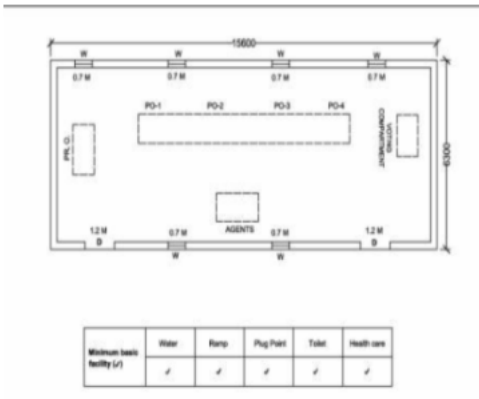

নির্বাচক নিবন্ধন আধিকারিকের স্বাক্ষর

Nazri Naksha

Google Map View

Polling Station Building Front View

Polling Station Front View

Cad View

Key MAP View

1 নাম : রাহুল সাফুই পিতার নাম: সৈলেন সাফুই বাড়ির নং : ... বয়স : 23 লিঙ্গ : পুরুষ	TYK2402550 ফটো উপলব্ধ	2 নাম : রুবিয়া গাজী স্বামীর নাম: মোশরাফ. গাজী বাড়ির নং : ... বয়স : 28 লিঙ্গ : মহিলা	TYK2404291 ফটো উপলব্ধ	3 নাম : সোমনাথ রউথ পিতার নাম: শঙ্কর রউথ বাড়ির নং : ... বয়স : 38 লিঙ্গ : পুরুষ	TYK2404325 ফটো উপলব্ধ
4 নাম : তুলি রাউত স্বামীর নাম: সোমনাথ রাউত বাড়ির নং : 1বি বয়স : 33 লিঙ্গ : মহিলা	TYK2749554 ফটো উপলব্ধ	5 নাম : পম্পা মন্ডল পিতার নাম: তপন মন্ডল বাড়ির নং : ... বয়স : 26 লিঙ্গ : মহিলা	TYK2407872 ফটো উপলব্ধ	6 নাম : রম্পা মন্ডল স্বামীর নাম: পলাশ মন্ডল বাড়ির নং : ... বয়স : 33 লিঙ্গ : মহিলা	TYK2404507 ফটো উপলব্ধ
7 নাম : পল্লবী নস্কর স্বামীর নাম: অমিত কুমার নস্কর বাড়ির নং : ... বয়স : 23 লিঙ্গ : মহিলা	TYK2404267 ফটো উপলব্ধ	8 নাম : সুপ্রিয়া মন্ডল স্বামীর নাম: খোকণ মন্ডল বাড়ির নং : ... বয়স : 28 লিঙ্গ : মহিলা	TYK2404515 ফটো উপলব্ধ	9 নাম : মিরুন মন্ডল পিতার নাম: বাপি মন্ডল বাড়ির নং : ... বয়স : 24 লিঙ্গ : পুরুষ	TYK2404259 ফটো উপলব্ধ
10 নাম : সুলেখা কুমারী স্বামীর নাম: প্রসেনজিত মন্ডল বাড়ির নং : ... বয়স : 46 লিঙ্গ : মহিলা	TYK2407856 ফটো উপলব্ধ	11 নাম : সোমশ্রী মন্ডল পিতার নাম: দিবকর মন্ডল বাড়ির নং : ... বয়স : 25 লিঙ্গ : মহিলা	TYK2407773 ফটো উপলব্ধ	12 নাম : খাতিজা গাজী স্বামীর নাম: মোরসেলিম গাজী বাড়ির নং : ... বয়স : 24 লিঙ্গ : মহিলা	TYK2407591 ফটো উপলব্ধ
13 নাম : শুভ মন্ডল পিতার নাম: রনজীত মন্ডল বাড়ির নং : ... বয়স : 23 লিঙ্গ : পুরুষ	TYK2401172 ফটো উপলব্ধ	14 নাম : পুষ্পেন্দু মল্লা পিতার নাম: দুলাল মল্লা বাড়ির নং : ... বয়স : 25 লিঙ্গ : পুরুষ	TYK2407831 ফটো উপলব্ধ	15 নাম : সুরজ সরদার পিতার নাম: সুরত সরদার বাড়ির নং : ... বয়স : 23 লিঙ্গ : পুরুষ	TYK2401198 ফটো উপলব্ধ
16 নাম : দেবরানী দাস স্বামীর নাম: সমীর দাস বাড়ির নং : ... বয়স : 46 লিঙ্গ : মহিলা	TYK2257194 ফটো উপলব্ধ	17 নাম : পল্লব মন্ডল পিতার নাম: তপন মন্ডল বাড়ির নং : ... বয়স : 23 লিঙ্গ : পুরুষ	TYK2407799 ফটো উপলব্ধ	18 নাম : পায়েল মল্লা স্বামীর নাম: গদাধর মল্লা বাড়ির নং : ... বয়স : 27 লিঙ্গ : মহিলা	TYK2407641 ফটো উপলব্ধ
19 নাম : মজেদা মন্ডল স্বামীর নাম: নাসির মন্ডল বাড়ির নং : ... বয়স : 32 লিঙ্গ : মহিলা	TYK2407716 ফটো উপলব্ধ	20 নাম : রেশ্মি খাতুন পিতার নাম: রহিম নস্কর বাড়ির নং : ... বয়স : 26 লিঙ্গ : মহিলা	TYK2404200 ফটো উপলব্ধ	21 নাম : দীপ্তি মন্ডল স্বামীর নাম: খোকণ মন্ডল বাড়ির নং : ... বয়স : 27 লিঙ্গ : মহিলা	TYK2404309 ফটো উপলব্ধ
22 নাম : রুবিনা ইয়াসমিন পিতার নাম: রহিম নস্কর বাড়ির নং : ০০ বয়স : 28 লিঙ্গ : মহিলা	TYK2041077 ফটো উপলব্ধ	23 নাম : আকাশ কর মায়ের নাম: রুন কর বাড়ির নং : 12সী বয়স : 26 লিঙ্গ : পুরুষ	TYK2502243 ফটো উপলব্ধ	24 নাম : অভিজিৎ কর্মকার পিতার নাম: শ্রী দুলাল কর্মকার বাড়ির নং : n0013 বয়স : 43 লিঙ্গ : পুরুষ	JTK2459162 ফটো উপলব্ধ
25 নাম : মৌমিতা মন্ডল কর্মকার স্বামীর নাম: প্রসেনজিৎ কর্মকার বাড়ির নং : n0013 বয়স : 38 লিঙ্গ : মহিলা	TYK1806421 ফটো উপলব্ধ	26 নাম : আল্পনা কর্মকার স্বামীর নাম: উত্তম কর্মকার বাড়ির নং : n0028 বয়স : 53 লিঙ্গ : মহিলা	JTK1613652 ফটো উপলব্ধ	27 নাম : উত্তম কর্মকার পিতার নাম: রাধাকান্ত কর্মকার বাড়ির নং : n0028 বয়স : 58 লিঙ্গ : পুরুষ	JTK1612563 ফটো উপলব্ধ
28 নাম : শুভজিৎ কর্মকার পিতার নাম: উত্তম কর্মকার বাড়ির নং : n0028 বয়স : 33 লিঙ্গ : পুরুষ	TYK1327857 ফটো উপলব্ধ	29 নাম : প্রসেনজিত কর্মকার পিতার নাম: দুলাল কর্মকার বাড়ির নং : n0013 বয়স : 49 লিঙ্গ : পুরুষ	WB/18/104/360352 ফটো উপলব্ধ	30 নাম : বুলা কর্মকার স্বামীর নাম: দুলাল কর্মকার বাড়ির নং : n0013 বয়স : 69 লিঙ্গ : মহিলা	WB/18/104/360143 ফটো উপলব্ধ