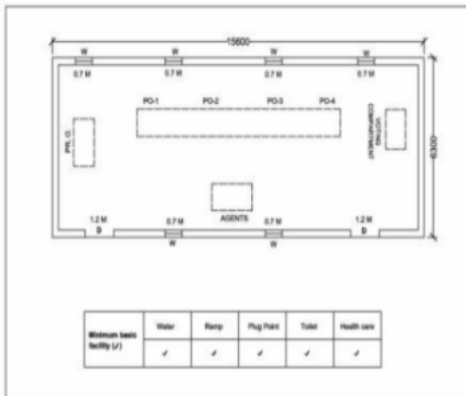

নির্বাচক নিবন্ধন আধিকারিকের স্বাক্ষর

Nazri Naksha

Google Map View

Polling Station Building Front View

Polling Station Front View

Cad View

Key MAP View

1	TYK1807189	নাম : সেখ সামশির হোসেন পিতার নাম: সেখ আসগার হোসেন বাড়ির নং : n0073 বয়স : 28 লিঙ্গ : পুরুষ	ফটো উপলব্ধ	2	TYK1807247	নাম : আয়েশা বেগম সেখ স্বামীর নাম: আবজল হোসেন সেখ বাড়ির নং : n0073 বয়স : 41 লিঙ্গ : মহিলা	ফটো উপলব্ধ	3	TYK2277226	নাম : মমতা সরদার স্বামীর নাম: সুরেশ সরদার বাড়ির নং : ... বয়স : 36 লিঙ্গ : মহিলা	ফটো উপলব্ধ
4	TYK2277044	নাম : সৌমেন মন্ডল পিতার নাম: মানো রঞ্জন মন্ডল বাড়ির নং : বয়স : 27 লিঙ্গ : পুরুষ	ফটো উপলব্ধ	5	TYK2278240	নাম : রাধারানী সাঁফুই স্বামীর নাম: দেবু সাঁফুই বাড়ির নং : বয়স : 40 লিঙ্গ : মহিলা	ফটো উপলব্ধ	6	TYK2278976	নাম : তানিয়া খাতুন পিতার নাম: আসগার হোসেন বাড়ির নং : বয়স : 26 লিঙ্গ : মহিলা	ফটো উপলব্ধ
7	TYK2278752	নাম : রনু হালদার স্বামীর নাম: পিন্টু হালদার বাড়ির নং : বয়স : 32 লিঙ্গ : মহিলা	ফটো উপলব্ধ	8	TYK2280659	নাম : টুকটুকি সরদার পিতার নাম: সুজীত সরদার বাড়ির নং : বয়স : 24 লিঙ্গ : মহিলা	ফটো উপলব্ধ	9	TYK2280626	নাম : পিঙ্কু মন্ডল স্বামীর নাম: ধনঞ্জয় মন্ডল বাড়ির নং : ... বয়স : 25 লিঙ্গ : মহিলা	ফটো উপলব্ধ
10	TYK2277275	নাম : রিমা সরদার স্বামীর নাম: সুভঙ্কর সরদার বাড়ির নং : ... বয়স : 25 লিঙ্গ : মহিলা	ফটো উপলব্ধ	11	TYK2276905	নাম : রূপা ঘারামী পিতার নাম: বাবলু ঘারামী বাড়ির নং : বয়স : 25 লিঙ্গ : মহিলা	ফটো উপলব্ধ	12	TYK2277101	নাম : রঞ্জন মন্ডল পিতার নাম: গৌড় মন্ডল বাড়ির নং : ... বয়স : 28 লিঙ্গ : পুরুষ	ফটো উপলব্ধ
13	TYK2276533	নাম : সুরাজ মোল্লা পিতার নাম: আইনুল মোল্লা বাড়ির নং : ... বয়স : 24 লিঙ্গ : পুরুষ	ফটো উপলব্ধ	14	TYK2277564	নাম : সুজাতা মন্ডল স্বামীর নাম: প্রসেনজিৎ মন্ডল বাড়ির নং : বয়স : 25 লিঙ্গ : মহিলা	ফটো উপলব্ধ	15	TYK2277432	নাম : শান্তনা মন্ডল স্বামীর নাম: সুরজিৎ মন্ডল বাড়ির নং : ... বয়স : 27 লিঙ্গ : মহিলা	ফটো উপলব্ধ
16	TYK2403731	নাম : সুমিত্রা মন্ডল স্বামীর নাম: আলোক মন্ডল বাড়ির নং : বয়স : 29 লিঙ্গ : মহিলা	ফটো উপলব্ধ	17	TYK2403566	নাম : সন্দীপ মন্ডল পিতার নাম: সুকুমার মন্ডল বাড়ির নং : বয়স : 23 লিঙ্গ : পুরুষ	ফটো উপলব্ধ	18	TYK2343614	নাম : সৌমেন মন্ডল পিতার নাম: সুকুমার মন্ডল বাড়ির নং : ... বয়স : 23 লিঙ্গ : পুরুষ	ফটো উপলব্ধ
19	TYK2406643	নাম : প্রিয়াঙ্কা নস্কর স্বামীর নাম: তাপস নস্কর বাড়ির নং : .. বয়স : 25 লিঙ্গ : মহিলা	ফটো উপলব্ধ	20	TYK2403491	নাম : সুহানা নস্কর পিতার নাম: রুস্তম নস্কর বাড়ির নং : .. বয়স : 23 লিঙ্গ : মহিলা	ফটো উপলব্ধ	21	TYK2406700	নাম : ইন্দ্রানী সাহা স্বামীর নাম: উত্তম সাহা বাড়ির নং : ... বয়স : 25 লিঙ্গ : মহিলা	ফটো উপলব্ধ
22	TYK2406551	নাম : প্রসেনজীত মন্ডল পিতার নাম: বিশ্বনাথ মন্ডল বাড়ির নং : ... বয়স : 30 লিঙ্গ : পুরুষ	ফটো উপলব্ধ	23	TYK2406593	নাম : পূজা হালদার স্বামীর নাম: দেবদাস হালদার বাড়ির নং : ... বয়স : 24 লিঙ্গ : মহিলা	ফটো উপলব্ধ	24	TYK2402287	নাম : সন্দীপ মন্ডল পিতার নাম: স্বপন মন্ডল বাড়ির নং : ... বয়স : 24 লিঙ্গ : পুরুষ	ফটো উপলব্ধ
25	TYK2406635	নাম : সুলত নস্কর স্বামীর নাম: বসুদেব নস্কর বাড়ির নং : বয়স : 36 লিঙ্গ : মহিলা	ফটো উপলব্ধ	26	TYK2343598	নাম : সজল মন্ডল পিতার নাম: সুজন মন্ডল বাড়ির নং : ... বয়স : 26 লিঙ্গ : মহিলা	ফটো উপলব্ধ	27	TYK2403533	নাম : সঙ্গিতা মন্ডল স্বামীর নাম: দেবাশিস মন্ডল বাড়ির নং : ... বয়স : 33 লিঙ্গ : মহিলা	ফটো উপলব্ধ
28	TYK2347110	নাম : পিঙ্কু সরদার পিতার নাম: ভপন সরদার বাড়ির নং : ... বয়স : 24 লিঙ্গ : পুরুষ	ফটো উপলব্ধ	29	TYK2276954	নাম : পিন্টু হালদার পিতার নাম: রবিন হালদার বাড়ির নং : ... বয়স : 43 লিঙ্গ : পুরুষ	ফটো উপলব্ধ	30	WB/18/104/363581	নাম : নার্গিস খাতুন পিতার নাম: আমীর হোশেন বাড়ির নং : n0073 বয়স : 66 লিঙ্গ : মহিলা	ফটো উপলব্ধ