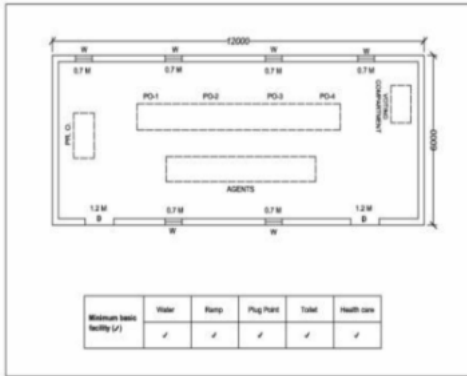

নির্বাচক নিবন্ধন আধিকারিকের স্বাক্ষর

Nazri Naksha

Google Map View

Polling Station Building Front View

Polling Station Front View

Cad View

Key MAP View

1 নাম : প্রীতি মণ্ডল স্বামীর নাম: সত্যজিৎ মণ্ডল বাড়ির নং : n0074 বয়স : 38 লিঙ্গ : মহিলা	TYK1101229 ফটো উপলব্ধ	2 নাম : রুপালী নস্কর স্বামীর নাম: সমীর নস্কর বাড়ির নং : n0111 বয়স : 41 লিঙ্গ : মহিলা	JTK3154291 ফটো উপলব্ধ	3 নাম : রিমা পুরকাইত মায়ের নাম: পারুল পুরকাইত বাড়ির নং : বয়স : 25 লিঙ্গ : মহিলা	TYK2281715 ফটো উপলব্ধ
4 নাম : প্রিয়াঙ্কা পুরকাইত স্বামীর নাম: রণজীত পুরকাইত বাড়ির নং : বয়স : 25 লিঙ্গ : মহিলা	TYK2282424 ফটো উপলব্ধ	5 নাম : রানাঞ্জীত ভাণ্ডারী পিতার নাম: গৌতম ভাণ্ডারী বাড়ির নং : বয়স : 25 লিঙ্গ : পুরুষ	TYK2280998 ফটো উপলব্ধ	6 নাম : সর্শেৎদু ঘোষ পিতার নাম: শশাঙ্ক শেখর ঘোষ বাড়ির নং : বয়স : 24 লিঙ্গ : পুরুষ	TYK2281202 ফটো উপলব্ধ
7 নাম : শুকলা দাস স্বামীর নাম: গোবিন্দ দাস বাড়ির নং : পুরন্দরপুর বয়স : 57 লিঙ্গ : মহিলা	TYK2282473 ফটো উপলব্ধ	8 নাম : সুদীপ্ত কয়াল পিতার নাম: সুবল চন্দ্র কয়াল বাড়ির নং : বয়স : 26 লিঙ্গ : পুরুষ	TYK2251718 ফটো উপলব্ধ	9 নাম : সোমা মন্ডল স্বামীর নাম: বসুদেব মন্ডল বাড়ির নং : বয়স : 46 লিঙ্গ : মহিলা	TYK2281780 ফটো উপলব্ধ
10 নাম : প্রতিমা দাস পিতার নাম: অজিত হালদার বাড়ির নং : ... বয়স : 63 লিঙ্গ : মহিলা	TYK2281558 ফটো উপলব্ধ	11 নাম : গোবিন্দা দাস অন্যান্য: ভদ্রেশ্বর দাস বাড়ির নং : পুরন্দরপুর বয়স : 63 লিঙ্গ : পুরুষ	TYK2281244 ফটো উপলব্ধ	12 নাম : সুবল চন্দ্র মন্ডল পিতার নাম: জীতেন্দ্র মণ্ডল বাড়ির নং : n0074 বয়স : 74 লিঙ্গ : পুরুষ	TYK2182327 ফটো উপলব্ধ
13 নাম : শঙ্করী মন্ডল স্বামীর নাম: অমর মণ্ডল বাড়ির নং : n0043 বয়স : 70 লিঙ্গ : মহিলা	TYK2178481 ফটো উপলব্ধ	14 নাম : অমর চন্দ্র মন্ডল পিতার নাম: কৃষ্ণপদ মণ্ডল বাড়ির নং : n0043 বয়স : 80 লিঙ্গ : পুরুষ	TYK2183432 ফটো উপলব্ধ	15 নাম : শশুত মন্ডল পিতার নাম: সুদীপ মন্ডল বাড়ির নং : ... বয়স : 24 লিঙ্গ : পুরুষ	TYK2336048 ফটো উপলব্ধ
16 নাম : তড়িৎ কুমার চ্যাটাঙ্গী অন্যান্য: কাকলি চ্যাটাঙ্গী বাড়ির নং : অ্যান্টার ব্লক 315 4সি 4ঠ ফ্লোর বয়স : 72 লিঙ্গ : পুরুষ	TYK2803146 ফটো উপলব্ধ	17 নাম : কাকলি চ্যাটাঙ্গী স্বামীর নাম: তড়িৎ চ্যাটাঙ্গী বাড়ির নং : বয়স : 61 লিঙ্গ : মহিলা	TYK2241453 ফটো উপলব্ধ	18 নাম : অরিজিৎ মন্ডল পিতার নাম: অমর মন্ডল বাড়ির নং : n0043 বয়স : 28 লিঙ্গ : পুরুষ	TYK1807361 ফটো উপলব্ধ
19 নাম : রাজেশ সরদার পিতার নাম: ত্রিভুজ সরদার বাড়ির নং : ... বয়স : 21 লিঙ্গ : পুরুষ	TYK2606473 ফটো উপলব্ধ	20 নাম : সুজীত কুমার মন্ডল পিতার নাম: কৃষ্ণপদ মণ্ডল বাড়ির নং : n0043 বয়স : 59 লিঙ্গ : পুরুষ	TYK2177566 ফটো উপলব্ধ	21 নাম : তুষার নস্কর মায়ের নাম: শান্তি নস্কর বাড়ির নং : ... বয়স : 42 লিঙ্গ : পুরুষ	JTK3154358 ফটো উপলব্ধ
22 নাম : শেফালী সরদার স্বামীর নাম: কালীচরণ সরদার বাড়ির নং : ... বয়স : 43 লিঙ্গ : মহিলা	TYK2644300 ফটো উপলব্ধ	23 নাম : প্রসেনজিৎ মণ্ডল পিতার নাম: শ্যামল মণ্ডল বাড়ির নং : লেফট লেন অফ ঘণ্টেশ্বর বয়স : 39 লিঙ্গ : পুরুষ	JTK3787371 ফটো উপলব্ধ	24 নাম : আর্কডেব হালদার পিতার নাম: অরবিন্দ হালদার বাড়ির নং : বয়স : 24 লিঙ্গ : পুরুষ	TYK2281467 ফটো উপলব্ধ
25 নাম : শঙ্কর দাস পিতার নাম: উদয় দাস বাড়ির নং : 140/পূর্ববিল দাম নগর বয়স : 38 লিঙ্গ : পুরুষ	SCG2353746 ফটো উপলব্ধ	26 নাম : ত্রিবেণী হালদার পিতার নাম: আশরুজা হালদার বাড়ির নং : বয়স : 26 লিঙ্গ : মহিলা	TYK2281624 ফটো উপলব্ধ	27 নাম : সন্ধ্যা বিশ্বাস স্বামীর নাম: মনোজ বিশ্বাস বাড়ির নং : এন000 বয়স : 69 লিঙ্গ : মহিলা	TYK2792687 ফটো উপলব্ধ
28 নাম : জয়দেব সরদার অন্যান্য: বিশ্বনাথ সরদার বাড়ির নং : এন001 বয়স : 43 লিঙ্গ : পুরুষ	TYK2281327 ফটো উপলব্ধ	29 নাম : শ্রাবন্তী সরদার স্বামীর নাম: জয়দেব সরদার বাড়ির নং : এন001 বয়স : 27 লিঙ্গ : মহিলা	TYK2743748 ফটো উপলব্ধ	30 নাম : সুজীত কুমার সামন্ত পিতার নাম: বটবৃক্ষ সামন্ত বাড়ির নং : n0145 বয়স : 59 লিঙ্গ : পুরুষ	TYK2183879 ফটো উপলব্ধ