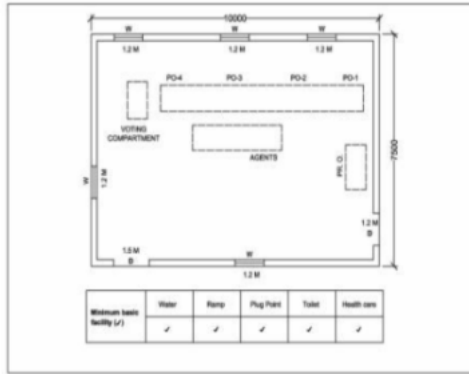

নির্বাচক নিবন্ধন আধিকারিকের স্বাক্ষর

Nazri Naksha

Google Map View

Polling Station Building Front View

Polling Station Front View

Cad View

Key MAP View

1 নাম : প্রিয়ান্বিতা মন্ডল পিতার নাম: দিলীপ মন্ডল বাড়ির নং : ... বয়স : 30 লিঙ্গ : মহিলা	TYK2270007 ফটো উপলব্ধ	2 নাম : পিউ মাল পিতার নাম: নিমাই মাল বাড়ির নং : ... বয়স : 24 লিঙ্গ : মহিলা	TYK2271070 ফটো উপলব্ধ	3 নাম : বিপাশা মন্ডল পিতার নাম: দিলীপ কুমার মন্ডল বাড়ির নং : ... বয়স : 25 লিঙ্গ : মহিলা	TYK2268894 ফটো উপলব্ধ
4 নাম : পুতুল রানি গায়েন স্বামীর নাম: তাপন গায়েন বাড়ির নং : বয়স : 38 লিঙ্গ : মহিলা	TYK2272573 ফটো উপলব্ধ	5 নাম : দীপা কর্মকার পিতার নাম: মৃত বালাই কর্মকার বাড়ির নং : বয়স : 58 লিঙ্গ : মহিলা	TYK2271567 ফটো উপলব্ধ	6 নাম : পারমিতা মালি পিতার নাম: সোনাভন মালি বাড়ির নং : বয়স : 26 লিঙ্গ : মহিলা	TYK2270601 ফটো উপলব্ধ
7 নাম : বিশ্বজিৎ সরদার পিতার নাম: প্রশান্ত সরদার বাড়ির নং : ... বয়স : 25 লিঙ্গ : পুরুষ	TYK2275865 ফটো উপলব্ধ	8 নাম : সুরেজ সরদার পিতার নাম: প্রশান্ত সরদার বাড়ির নং : ... বয়স : 27 লিঙ্গ : পুরুষ	TYK2284560 ফটো উপলব্ধ	9 নাম : সুরজিৎ মন্ডল পিতার নাম: সত্য মন্ডল বাড়ির নং : ... বয়স : 26 লিঙ্গ : পুরুষ	TYK2274389 ফটো উপলব্ধ
10 নাম : রণজিৎ রায় পিতার নাম: রবিন রায় বাড়ির নং : ... বয়স : 24 লিঙ্গ : পুরুষ	TYK2274884 ফটো উপলব্ধ	11 নাম : অপর্ণা নস্কর স্বামীর নাম: রবিন নস্কর বাড়ির নং : ... বয়স : 45 লিঙ্গ : মহিলা	TYK2273621 ফটো উপলব্ধ	12 নাম : মৌসুমী মন্ডল গোমেস পিতার নাম: মঙ্গল গোমেস বাড়ির নং : এন000 বয়স : 30 লিঙ্গ : মহিলা	TYK1993575 ফটো উপলব্ধ
13 নাম : কাকলি নস্কর সরদার স্বামীর নাম: সঞ্জীত সরদার বাড়ির নং : ... বয়স : 31 লিঙ্গ : মহিলা	TYK2273407 ফটো উপলব্ধ	14 নাম : রুবি নস্কর স্বামীর নাম: মিন্টু নস্কর বাড়ির নং : ... বয়স : 28 লিঙ্গ : মহিলা	TYK2270643 ফটো উপলব্ধ	15 নাম : তুনির হালদার পিতার নাম: তাপস হালদার বাড়ির নং : বয়স : 24 লিঙ্গ : পুরুষ	TYK2274314 ফটো উপলব্ধ
16 নাম : রুপম বাগানী পিতার নাম: রাজু বাগানী বাড়ির নং : ... বয়স : 24 লিঙ্গ : পুরুষ	TYK2402394 ফটো উপলব্ধ	17 নাম : সমির হালদার মায়ের নাম: শান্তিলতা হালদার বাড়ির নং : ... বয়স : 53 লিঙ্গ : পুরুষ	TYK2402485 ফটো উপলব্ধ	18 নাম : তনুশ্রী হালদার স্বামীর নাম: পলাশ হালদার বাড়ির নং : ... বয়স : 27 লিঙ্গ : মহিলা	TYK2407187 ফটো উপলব্ধ
19 নাম : মৌমিতা সরদার স্বামীর নাম: পার্থ প্রতীম সরদার বাড়ির নং : ... বয়স : 33 লিঙ্গ : মহিলা	TYK2404135 ফটো উপলব্ধ	20 নাম : সঞ্জীব প্রমাণিক পিতার নাম: পাঁচু প্রমাণিক বাড়ির নং : ... বয়স : 26 লিঙ্গ : পুরুষ	TYK2407757 ফটো উপলব্ধ	21 নাম : পম্পা মন্ডল স্বামীর নাম: গৌতম মন্ডল বাড়ির নং : ... বয়স : 31 লিঙ্গ : মহিলা	TYK2406908 ফটো উপলব্ধ
22 নাম : সুস্মিতা সরদার স্বামীর নাম: রবীন্দ্র সরদার বাড়ির নং : ... বয়স : 23 লিঙ্গ : মহিলা	TYK2402444 ফটো উপলব্ধ	23 নাম : মুনমুন সাফুই স্বামীর নাম: আশুভন্জা সাঁফুই বাড়ির নং : ... বয়স : 32 লিঙ্গ : মহিলা	TYK2402352 ফটো উপলব্ধ	24 নাম : বনানী ঘোষাল দাস স্বামীর নাম: সোমনাথ ঘোষাল বাড়ির নং : ... বয়স : 33 লিঙ্গ : মহিলা	TYK2407211 ফটো উপলব্ধ
25 নাম : প্রিটিলতা সঙ্কুই স্বামীর নাম: রাজকুমার সঙ্কুই বাড়ির নং : ... বয়স : 23 লিঙ্গ : মহিলা	TYK2407823 ফটো উপলব্ধ	26 নাম : শুভজীত মন্ডল পিতার নাম: রবিন মন্ডল বাড়ির নং : ... বয়স : 26 লিঙ্গ : মহিলা	TYK2404085 ফটো উপলব্ধ	27 নাম : পার্বতী হালদার স্বামীর নাম: শুভেন্দু হালদার বাড়ির নং : বয়স : 38 লিঙ্গ : মহিলা	TYK2270767 ফটো উপলব্ধ
28 নাম : সুদীপ্ত নস্কর পিতার নাম: রবিন নস্কর বাড়ির নং : ... বয়স : 25 লিঙ্গ : পুরুষ	TYK2275493 ফটো উপলব্ধ	29 নাম : সায়ানি সরদার পিতার নাম: শ্যাম কুমার সরদার বাড়ির নং : ... বয়স : 26 লিঙ্গ : মহিলা	TYK2272748 ফটো উপলব্ধ	30 নাম : অনিমেষ কর্মকার পিতার নাম: মহাশীষ কর্মকার বাড়ির নং : ... বয়স : 24 লিঙ্গ : পুরুষ	TYK2273712 ফটো উপলব্ধ