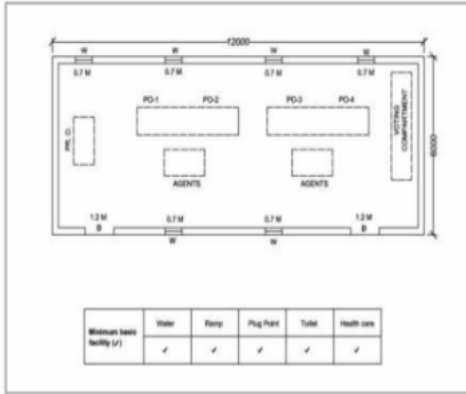

নির্বাচক নিবন্ধন আধিকারিকের স্বাক্ষর

Nazri Naksha

Google Map View

Polling Station Building Front View

Polling Station Front View

Cad View

Key MAP View

1 নাম : পীউ দাস পিতার নাম: সুশান্ত দাস বাড়ির নং : ... বয়স : 23 লিঙ্গ : মহিলা	TYK2404028 ফটো উপলব্ধ	2 নাম : রাহুল প্রমাণিক পিতার নাম: পালন প্রমাণিক বাড়ির নং : ... বয়স : 25 লিঙ্গ : পুরুষ	TYK2404069 ফটো উপলব্ধ	3 নাম : সুনত্রী দাস পিতার নাম: দিলীপ দাস বাড়ির নং : বয়স : 24 লিঙ্গ : মহিলা	TYK2402212 ফটো উপলব্ধ
4 নাম : পাঞ্জু দাস পিতার নাম: স্বপন দাস বাড়ির নং : ... বয়স : 23 লিঙ্গ : পুরুষ	TYK2403822 ফটো উপলব্ধ	5 নাম : কুশল মন্ডল পিতার নাম: শংকর মন্ডল বাড়ির নং : ... বয়স : 23 লিঙ্গ : পুরুষ	TYK2403905 ফটো উপলব্ধ	6 নাম : মধুমিতা মন্ডল সরদার স্বামীর নাম: প্রতিপ মন্ডল বাড়ির নং : বয়স : 23 লিঙ্গ : মহিলা	TYK2402311 ফটো উপলব্ধ
7 নাম : অভিক নস্কর পিতার নাম: নিমাই নস্কর বাড়ির নং : ... বয়স : 23 লিঙ্গ : পুরুষ	TYK2403996 ফটো উপলব্ধ	8 নাম : রাহুল মন্ডল পিতার নাম: শিবনাথ মন্ডল বাড়ির নং : ... বয়স : 23 লিঙ্গ : পুরুষ	TYK2402147 ফটো উপলব্ধ	9 নাম : মুকুলিকা দাস পিতার নাম: শ্যামল দাস বাড়ির নং : ... বয়স : 29 লিঙ্গ : মহিলা	TYK2403863 ফটো উপলব্ধ
10 নাম : পল্লবী সরদার পিতার নাম: পলাশ সরদার বাড়ির নং : ... বয়স : 23 লিঙ্গ : মহিলা	TYK2403897 ফটো উপলব্ধ	11 নাম : চন্দ্র কয়াল পাত্র স্বামীর নাম: বিতান কয়াল বাড়ির নং : ... বয়স : 27 লিঙ্গ : মহিলা	TYK2400950 ফটো উপলব্ধ	12 নাম : পূজা দাস স্বামীর নাম: হিরু দাস বাড়ির নং : বয়স : 32 লিঙ্গ : মহিলা	TYK2400885 ফটো উপলব্ধ
13 নাম : সুনয়ণী দাস স্বামীর নাম: অমিত দাস বাড়ির নং : ... বয়স : 29 লিঙ্গ : মহিলা	TYK2400869 ফটো উপলব্ধ	14 নাম : মিঠুন মন্ডল পিতার নাম: গোবিন্দ মন্ডল বাড়ির নং : 0118 বয়স : 22 লিঙ্গ : পুরুষ	TYK2518942 ফটো উপলব্ধ	15 নাম : সুরতী দাস পিতার নাম: চন্দ্রনাথ দাস বাড়ির নং : ... বয়স : 21 লিঙ্গ : মহিলা	TYK2644441 ফটো উপলব্ধ
16 নাম : রাখী প্রমাণিক পিতার নাম: রাখী বাড়ির নং : মধ্যকল্যাণ পুর পূর্ব পাড়া বয়স : 27 লিঙ্গ : মহিলা	TYK1883313 ফটো উপলব্ধ	17 নাম : গদাধর পাত্র পিতার নাম: তপন পাত্র বাড়ির নং : ... বয়স : 21 লিঙ্গ : পুরুষ	TYK2644045 ফটো উপলব্ধ	18 নাম : রুপম দাস পিতার নাম: খোকন দাস বাড়ির নং : ... বয়স : 21 লিঙ্গ : পুরুষ	TYK2644060 ফটো উপলব্ধ
19 নাম : সাহেব দাস পিতার নাম: সুবীর দাস বাড়ির নং : ... বয়স : 21 লিঙ্গ : পুরুষ	TYK2644128 ফটো উপলব্ধ	20 নাম : শুভজিৎ দাস পিতার নাম: সনাতন দাস বাড়ির নং : ... বয়স : 23 লিঙ্গ : পুরুষ	TYK2643617 ফটো উপলব্ধ	21 নাম : ষষ্ঠী মন্ডল স্বামীর নাম: সজল মন্ডল বাড়ির নং : ... বয়স : 24 লিঙ্গ : মহিলা	TYK2644151 ফটো উপলব্ধ
22 নাম : প্রদ্যুৎ দাস পিতার নাম: সুনীল দাস বাড়ির নং : ... বয়স : 26 লিঙ্গ : পুরুষ	TYK2644193 ফটো উপলব্ধ	23 নাম : বন্দনা মন্ডল পিতার নাম: জয়ন্ত মন্ডল বাড়ির নং : ... বয়স : 24 লিঙ্গ : মহিলা	TYK2190759 ফটো উপলব্ধ	24 নাম : সন্দীপন মন্ডল পিতার নাম: স্বপন মন্ডল বাড়ির নং : এন0109 বয়স : 34 লিঙ্গ : পুরুষ	TYK2606937 ফটো উপলব্ধ
25 নাম : তৃষা দাস পিতার নাম: কালীপদ দাস বাড়ির নং : ... বয়স : 21 লিঙ্গ : মহিলা	TYK2644003 ফটো উপলব্ধ	26 নাম : হিমাত্রী শেখর দাস পিতার নাম: গোস্ট দাস বাড়ির নং : ... বয়স : 21 লিঙ্গ : পুরুষ	TYK2643575 ফটো উপলব্ধ	27 নাম : জয় মন্ডল পিতার নাম: খোকণ মন্ডল বাড়ির নং : 0159 বয়স : 23 লিঙ্গ : পুরুষ	TYK2404879 ফটো উপলব্ধ
28 নাম : সৌমেন দাস পিতার নাম: সৌতম দাস বাড়ির নং : ... বয়স : 34 লিঙ্গ : পুরুষ	TYK2403855 ফটো উপলব্ধ	29 নাম : সৌভিক মন্ডল পিতার নাম: অসিত মন্ডল বাড়ির নং : ... বয়স : 23 লিঙ্গ : পুরুষ	TYK2402113 ফটো উপলব্ধ	30 নাম : শুভম দাস পিতার নাম: অটল দাস বাড়ির নং : ... বয়স : 23 লিঙ্গ : পুরুষ	TYK2403798 ফটো উপলব্ধ