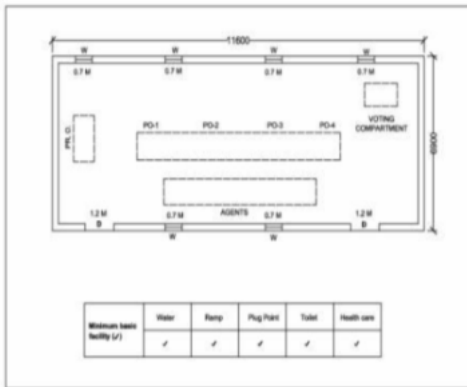

Cad View

Key MAP View